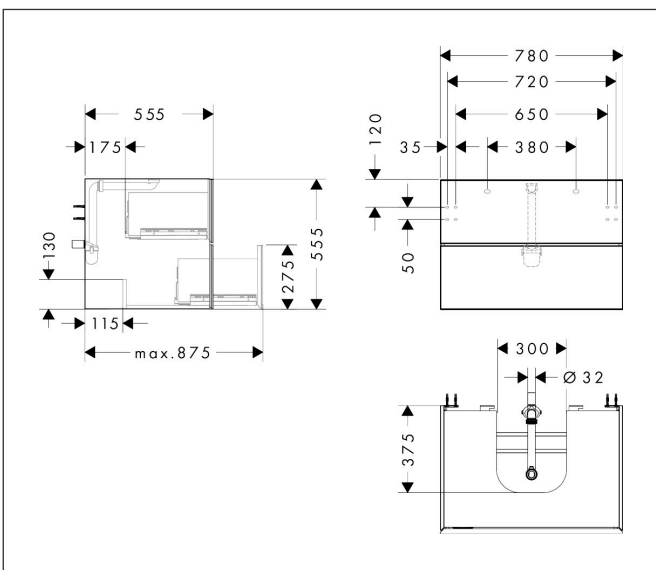

Merk	hansgrohe
Artikelnaam	Xevolos E badmeubel Slate Matt Grey 780/550 met 2 lades voor consoles met inbouwastafel geslepen
Art.nr.	54187390
Oppervlakte	Oppervlak meubel: Mat wit, Oppervlak front: Patterned Bronze
Netto prijs	2.234,04 EUR

Product foto

Maat tekeningen

Kenmerken

- bestaat uit: badkamermeubel, Basic Box-set, ruimtebesparende sifon
- materiaal behuizing: vezelplaat van gemiddelde dichtheid (MDF)
- oppervlaktemateriaal behuizing: lak
- materiaal voorzijde: keramiek
- oppervlaktemateriaal voorzijde: keramiek met microtextuur
- materiaal voorframe: aluminium
- oppervlaktemateriaal voorframe: poederlak (kleur van behuizing)
- SmoothSurface: glad en effen voor een geweldig gevoel
- AntiFingerprint: oplossing tegen vingerafdrukken
- MoistureProof: duurzaam materiaal dat lang mooi blijft
- greeploos
- open via PushOpen-functie
- type opening: volledig uittrekbaar
- 2 lades
- zonder uitsparing voor sifon
- SoftClose, voor vloeiend en zacht sluiten
- individuele en flexibele opbergruimte dankzij het verdelen van de binnenkant
- inclusief 1 basis box
- 1 ruimtebesparende sifon met waterafdichting 50 mm
- wandmontage
- montagevoorwaarde: voorgemonteerd

Technologie

Certificaat

Merk	hansgrohe
Artikelnaam	Xevolos E badmeubel Slate Matt Grey 780/550 met 2 lades voor consoles met inbouwwastafel geslepen
Art.nr.	54187390
Oppervlakte	Oppervlak meubel: Mat wit, Oppervlak front: Patterned Bronze
Netto prijs	2.234,04 EUR

Explosietekening voor bouwjaar: >09/23

Merk hansgrohe
 Artikelnaam **Xevolos E** badmeubel Slate Matt Grey 780/550 met 2 lades voor consoles met inbouw wastafel geslepen
 Art.nr. 54187390
 Oppervlakte Oppervlak meubel: Mat wit, Oppervlak front: Patterned Bronze
 Netto prijs 2.234,04 EUR