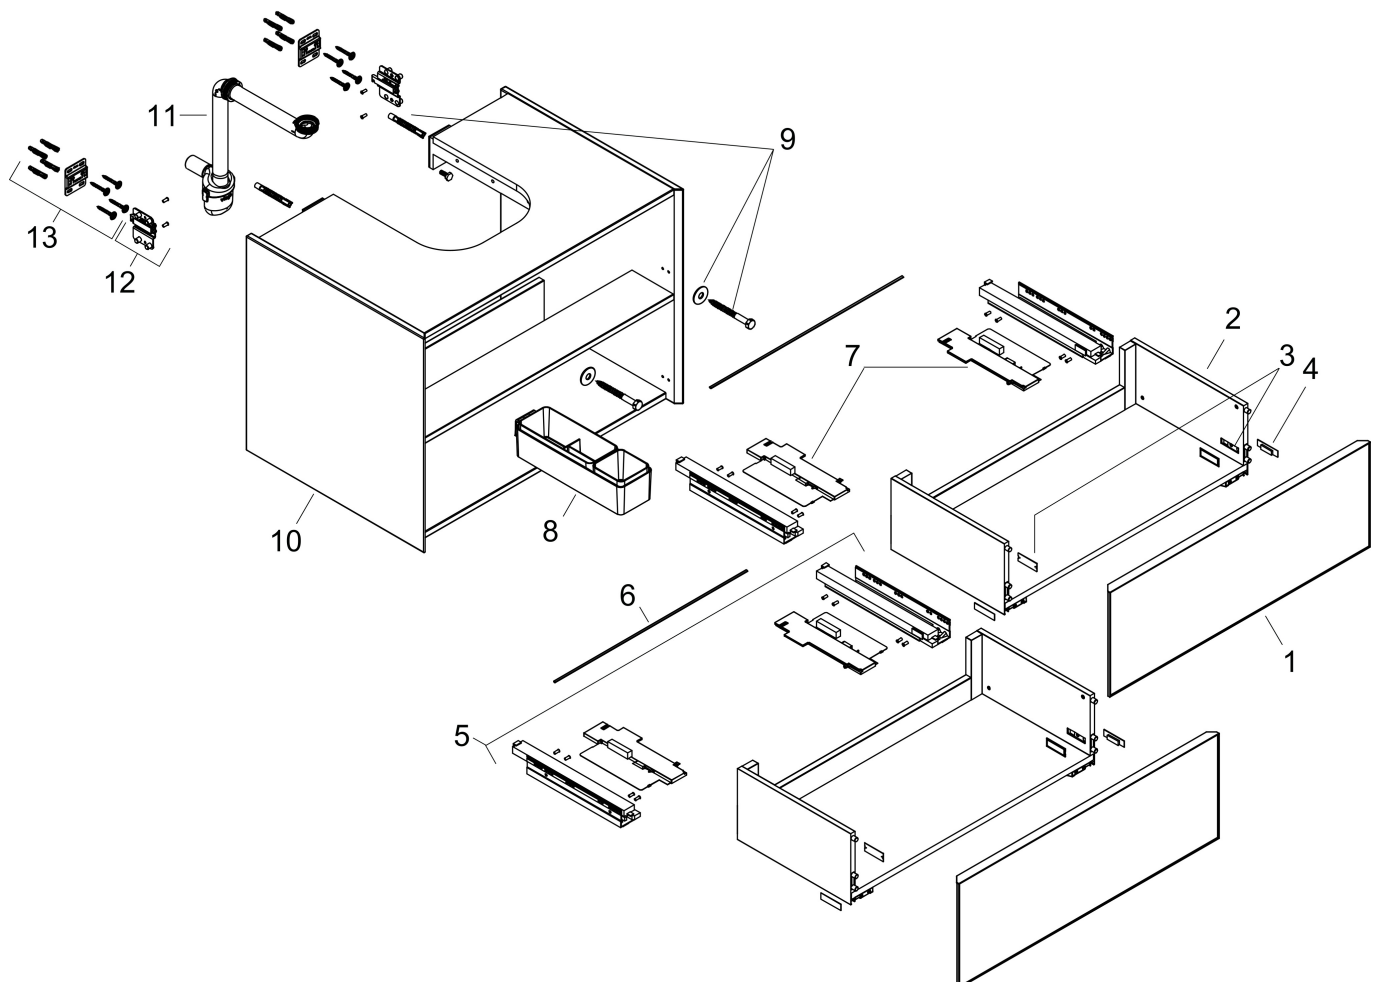

Merk	hansgrohe
Artikelnaam	Xevolos E badmeubel Slate Matt Grey 780/550 met 2 lades voor consoles met inbouw wastafel geslepen
Art.nr.	54187390
Oppervlakte	Oppervlak meubel: Mat wit, Oppervlak front: Patterned Bronze
Netto prijs	2.234,04 EUR

Explosietekening voor bouwjaar: >09/23