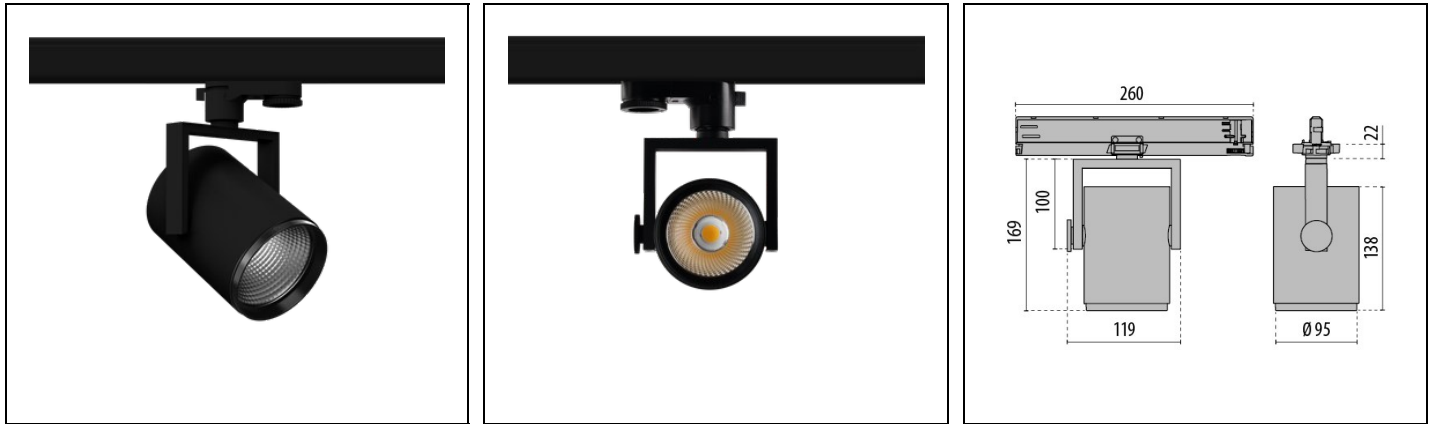

# AS425 LED SPOT REFLECTOR

Bestelnr. 3108536

## Omschrijving

Railspot voor binnen, bestaande uit:

- Behuizing spot van geëxtrudeerd spuitgietaluminium profiel, met poedercoating
- Behuizing spot is draaibaar en kantelbaar
- Hoogglans gefacetteerde reflector van zeer zuiver aluminium voor maximale lichtopbrengst van het armatuur en neutrale kleurweergave
- Ring met bajonetsluiting om zonder gereedschap de reflector en het optiekblok te vervangen
- Reflector in uitvoering Spot
- Kleurtolerantie volgens MacAdam  $\leq 3$  SDCM
- Compleet met universele driefase adapter
- Armatuur inclusief driver
- Eenvoudig te installeren zonder gereedschap
- Beschermingsglas
- Het armatuur is geschikt voor installatie op standaard rails zoals EUROSTANDARD PLUS®

## Algemene informatie

Lamphouder:	LED	Lichtbron:	LED
Nominale lichtstroom [lm]:	2580	Reële lichtstroom [lm]:	2190
Armatuur wattage [W]:	20 W	Specifieke lichtstroom [lm/W]:	110
CRI:	80	Kleurtemperatuur [K]:	3000
Kleur / Afwerking:	BK-RAL9005 / Zwart RAL9005 / Structuur mat	IP waarde:	IP20
Impact resistance / impact energy:	IK02 0.2J xx0	Beschermingsklasse:	II
Optiek:	C/1 - Cirkelvormige intensieve	Stralingshoek:	2 x 8°
Nettogewicht [kg]:	1.06	Totale diameter [mm]:	95
Totale lengte [mm]:	260	Totale breedte [mm]:	95
Totale hoogte [mm]:	208		

## Mechanische eigenschappen

Vorm:	Rond $\leq$ 150 mm	Materiaal behuizing:	Aluminium
Materiaal afscherming:	Transparent glass	Gloeidraadtest [°C]:	650 °C