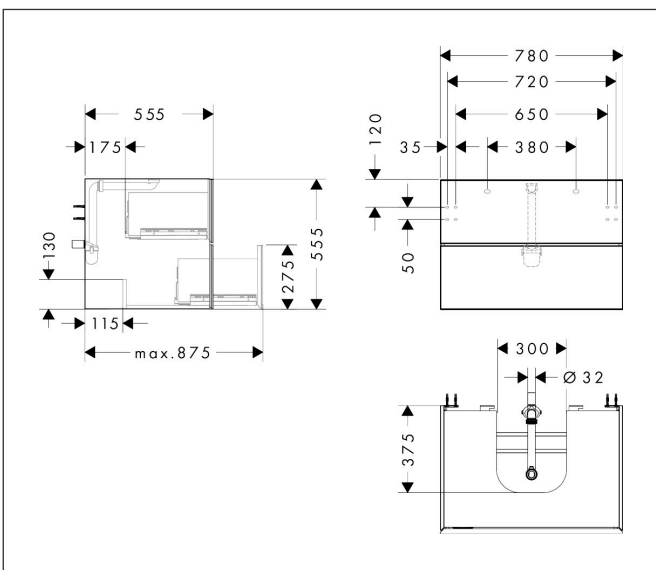

Merk	hansgrohe
Artikelnaam	<b>Xevolos E</b> badmeubel Slate Matt Grey 780/550 met 2 lades voor consoles met inbouw wastafel geslepen
Art.nr.	54187730
Oppervlakte	Oppervlak meubel: Mat wit, Oppervlak front: Dark Oak
Netto prijs	1.919,12 EUR

## Maat tekeningen

## Kenmerken

- bestaat uit: badkamermeubel, Basic Box-set, ruimtebesparende sifon
- materiaal behuizing: vezelplaat van gemiddelde dichtheid (MDF)
- oppervlaktemateriaal behuizing: lak
- materiaal voorzijde: compact gelamineerd
- oppervlaktemateriaal voorzijde: laminaat (HPL)
- materiaal voorframe: aluminium
- oppervlaktemateriaal voorframe: poederlak (kleur van behuizing)
- SmoothSurface: glad en effen voor een geweldig gevoel
- AntiFingerprint: oplossing tegen vingerafdrukken
- MoistureProof: duurzaam materiaal dat lang mooi blijft
- greeploos
- open via PushOpen-functie
- type opening: volledig uittrekbaar
- 2 lades
- zonder uitsparing voor sifon
- SoftClose, voor vloeiend en zacht sluiten
- individuele en flexibele opbergruimte dankzij het verdelen van de binnenkant
- inclusief 1 basis box
- 1 ruimtebesparende sifon met waterafdichting 50 mm
- wandmontage
- montagevoorwaarde: voorgemonteerd