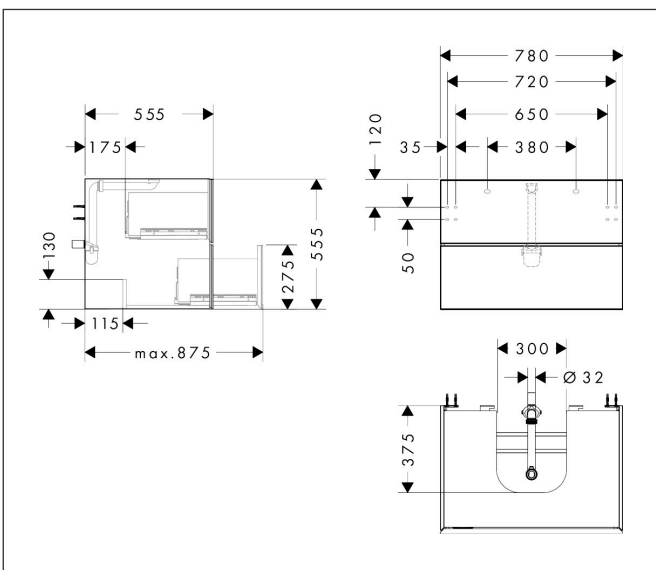

Merk	hansgrohe
Artikelnaam	Xevolos E badmeubel Sand Matt Beige 780/550 met 2 lades voor consoles met inbouwastafel geslepen
Art.nr.	54188390
Oppervlakte	Oppervlak meubel: Sand Matt Beige, Oppervlak front: Patterned Bronze
Netto prijs	2.234,04 EUR

Product foto

Maat tekeningen

Kenmerken

- bestaat uit: badkamermeubel, Basic Box-set, ruimtebesparende sifon
- materiaal behuizing: vezelplaat van gemiddelde dichtheid (MDF)
- oppervlaktemateriaal behuizing: lak
- materiaal voorzijde: keramiek
- oppervlaktemateriaal voorzijde: keramiek met microtextuur
- materiaal voorframe: aluminium
- oppervlaktemateriaal voorframe: poederlak (kleur van behuizing)
- SmoothSurface: glad en effen voor een geweldig gevoel
- AntiFingerprint: oplossing tegen vingerafdrukken
- MoistureProof: duurzaam materiaal dat lang mooi blijft
- greeploos
- open via PushOpen-functie
- type opening: volledig uittrekbaar
- 2 lades
- zonder uitsparing voor sifon
- deurscharnier: links
- SoftClose, voor vloeiend en zacht sluiten
- individuele en flexibele opbergruimte dankzij het verdelen van de binnenkant
- inclusief 1 basis box
- 1 ruimtebesparende sifon met waterafdichting 50 mm
- wandmontage

Technologie

Certificaat

Merk	hansgrohe
Artikelnaam	Xevolos E badmeubel Sand Matt Beige 780/550 met 2 lades voor consoles met inbouwwastafel geslepen
Art.nr.	54188390
Oppervlakte	Oppervlak meubel: Sand Matt Beige, Oppervlak front: Patterned Bronze
Netto prijs	2.234,04 EUR

Explosietekening voor bouwjaar: >09/23

Merk hansgrohe
 Artikelnaam **Xevolos E** badmeubel Sand Matt Beige 780/550 met 2 lades voor consoles met inbouwwastafel geslepen
 Art.nr. 54188390
 Oppervlakte Oppervlak meubel: Sand Matt Beige, Oppervlak front: Patterned Bronze
 Netto prijs 2.234,04 EUR