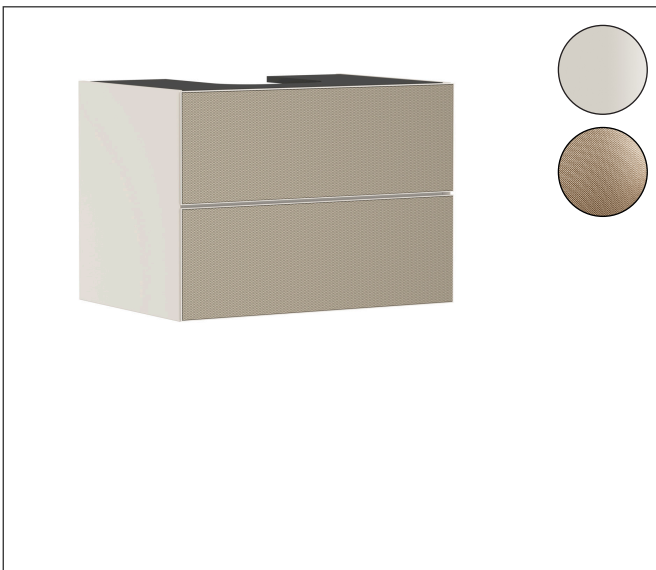

Merk	hansgrohe
Artikelnaam	Xevolos E badmeubel Sand Matt Beige 780/550 met 2 lades voor consoles met inbouwastafel geslepen
Art.nr.	54188390
Oppervlakte	Oppervlak meubel: Sand Matt Beige, Oppervlak front: Patterned Bronze
Netto prijs	2.234,04 EUR

Product foto

Maat tekeningen

Kenmerken

- bestaat uit: badkamermeubel, Basic Box-set, ruimtebesparende sifon
- materiaal behuizing: vezelplaat van gemiddelde dichtheid (MDF)
- oppervlaktemateriaal behuizing: lak
- materiaal voorzijde: keramiek
- oppervlaktemateriaal voorzijde: keramiek met microtextuur
- materiaal voorframe: aluminium
- oppervlaktemateriaal voorframe: poederlak (kleur van behuizing)
- SmoothSurface: glad en effen voor een geweldig gevoel
- AntiFingerprint: oplossing tegen vingerafdrukken
- MoistureProof: duurzaam materiaal dat lang mooi blijft
- greeploos
- open via PushOpen-functie
- type opening: volledig uittrekbaar
- 2 lades
- zonder uitsparing voor sifon
- deurscharnier: links
- SoftClose, voor vloeiend en zacht sluiten
- individuele en flexibele opbergruimte dankzij het verdelen van de binnenkant
- inclusief 1 basis box
- 1 ruimtebesparende sifon met waterafdichting 50 mm
- wandmontage

Technologie

Certificaat

Merk	hansgrohe
Artikelnaam	Xevolos E badmeubel Sand Matt Beige 780/550 met 2 lades voor consoles met inbouwwastafel geslepen
Art.nr.	54188390
Oppervlakte	Oppervlak meubel: Sand Matt Beige, Oppervlak front: Patterned Bronze
Netto prijs	2.234,04 EUR

Merk	hansgrohe
Artikelnaam	Xevolos E badmeubel Sand Matt Beige 780/550 met 2 lades voor consoles met inbouwwastafel geslepen
Art.nr.	54188390
Oppervlakte	Oppervlak meubel: Sand Matt Beige, Oppervlak front: Patterned Bronze
Netto prijs	2.234,04 EUR