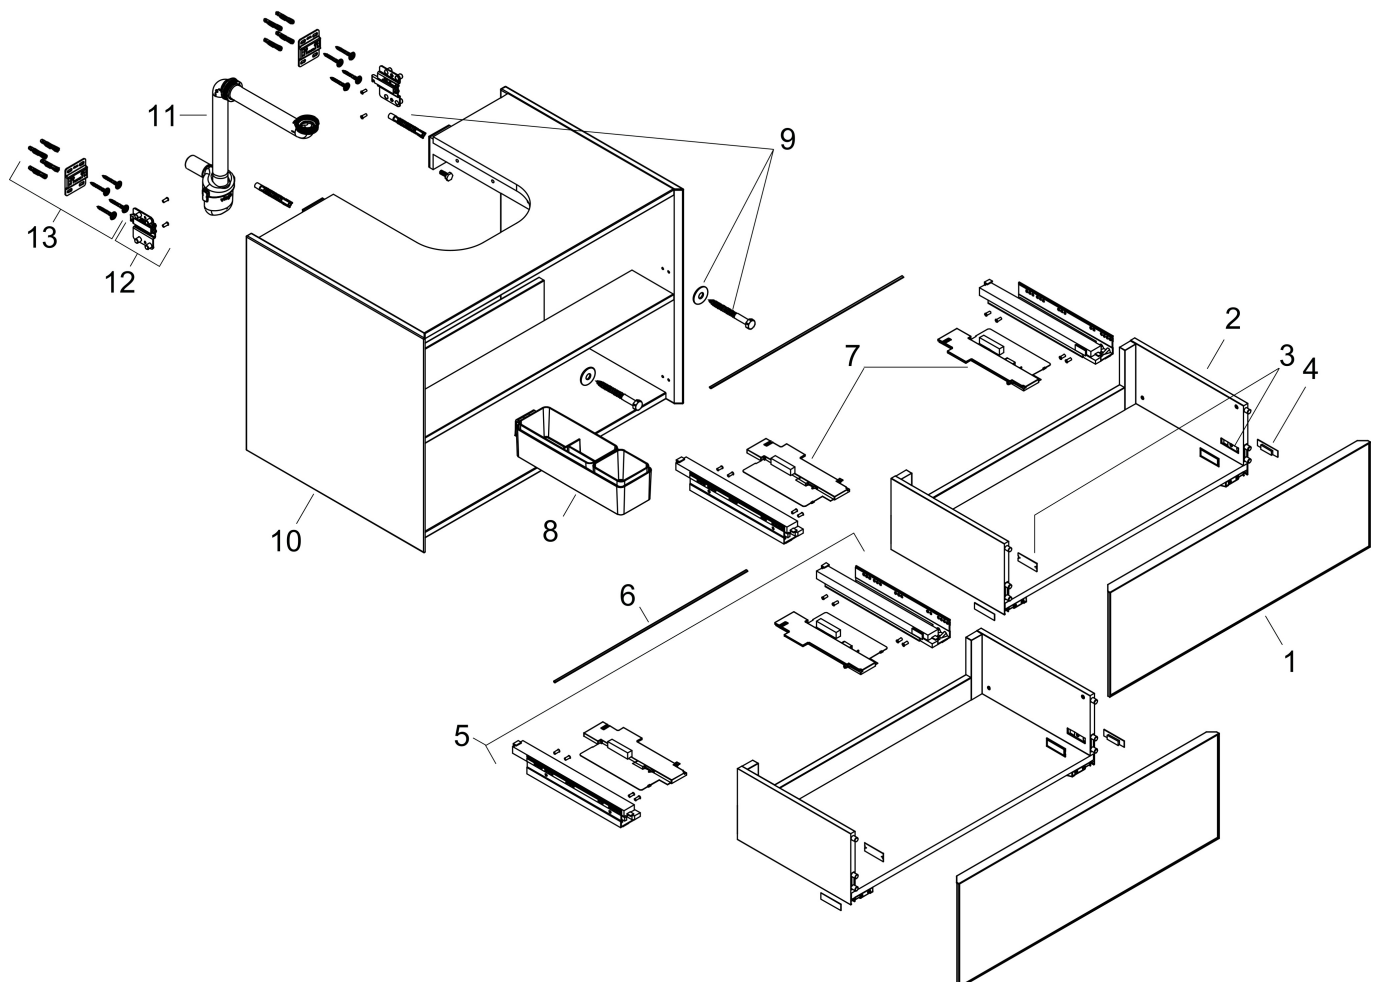

Merk	hansgrohe
Artikelnaam	Xevolos E badmeubel Sand Matt Beige 780/550 met 2 lades voor consoles met inbouwwastafel geslepen
Art.nr.	54188390
Oppervlakte	Oppervlak meubel: Sand Matt Beige, Oppervlak front: Patterned Bronze
Netto prijs	2.234,04 EUR

Explosietekening voor bouwjaar: >09/23