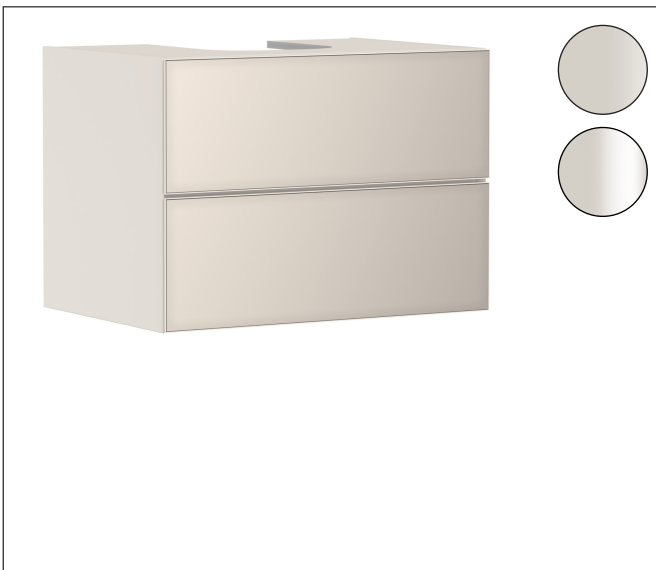

Merk	hansgrohe
Artikelnaam	Xevolos E badmeubel Sand Matt Beige 780/550 met 2 lades voor consoles met inbouw wastafel geslepen
Art.nr.	54188790
Oppervlakte	Oppervlak meubel: Sand Matt Beige, Oppervlak front: Metallic Sand Beige
Netto prijs	1.919,12 EUR

Product foto