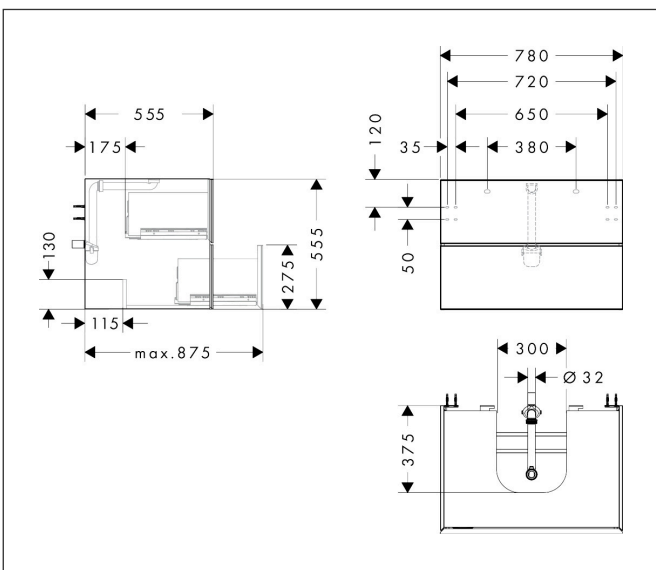

Merk	hansgrohe
Artikelnaam	<b>Xevolos E</b> badmeubel Sand Matt Beige 780/550 met 2 lades voor consoles met inbouw wastafel geslepen
Art.nr.	54188790
Oppervlakte	Oppervlak meubel: Sand Matt Beige, Oppervlak front: Metallic Sand Beige
Netto prijs	1.919,12 EUR

## Maat tekeningen