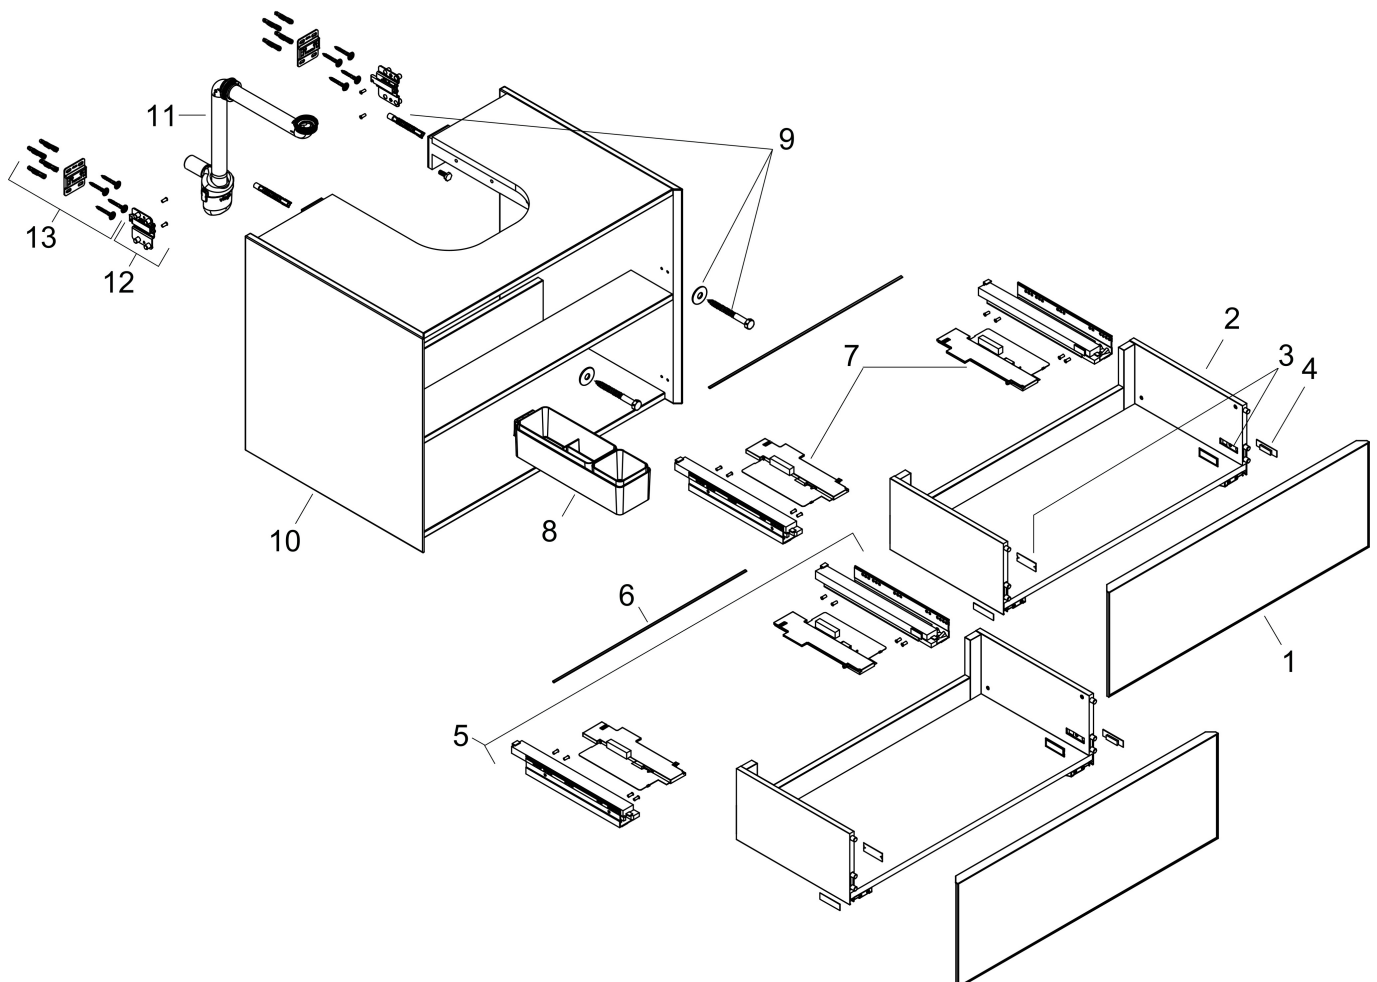

Merk	hansgrohe
Artikelnaam	Xevolos E badmeubel Sand Matt Beige 780/550 met 2 lades voor consoles met inbouwwastafel geslepen
Art.nr.	54188790
Oppervlakte	Oppervlak meubel: Sand Matt Beige, Oppervlak front: Metallic Sand Beige
Netto prijs	1.919,12 EUR

Explosietekening voor bouwjaar: >09/23