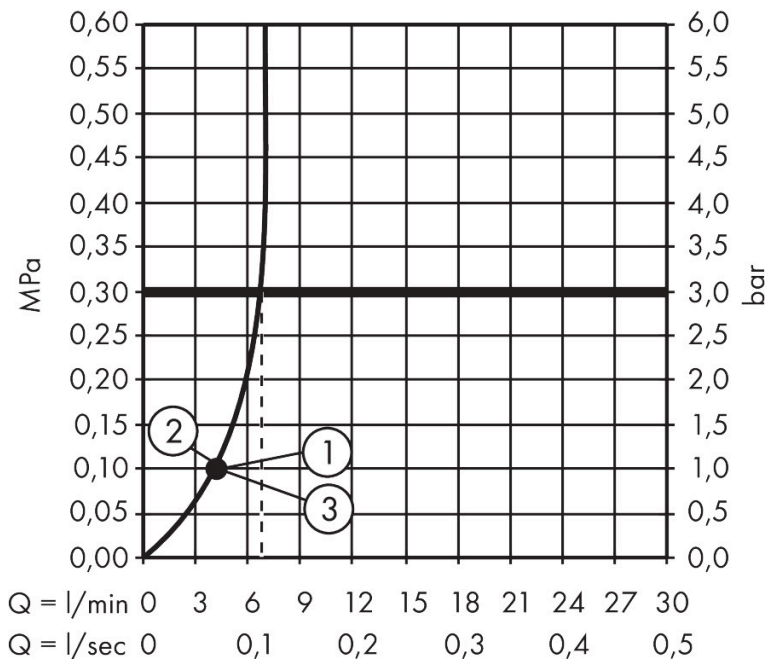

Merk hansgrohe
 Artikelnaam **Pulsify Select S** handdouche 105 3jet Activation EcoSmart
 Art.nr. 24101000
 Oppervlakte chroom
 Netto prijs 41,57 EUR

reddot winner 2021

Product foto

Kenmerken

- diameter douchekop 105 mm
- PowderRain, IntenseRain, MonoRain
- handige straalkeuze via Select-knop
- doorstroomhoeveelheid PowderRain-straal bij 3 bar: 6,9 l/min
- doorstroomhoeveelheid IntenseRain straal bij 3 bar: 6,8 l/min
- doorstroomhoeveelheid MonoRain (bij 3 bar): 6,7 l/min
- maximale doorstroomhoeveelheid bij 3 bar: 6,9 l/min
- functie van: 4 l/min
- met interne watervoering
- uitspoelbaar zeef inzetstuk
- EcoSmart: Veel waterplezier met veel minder water
- EU taxonomie: max. 8l/min

Maat tekeningen

Technologie

Straalsoorten

Certificaat

Merk: hansgrohe
 Artikelnaam: **Pulsify Select S** handdouche 105 3jet Activation EcoSmart
 Art.nr.: 24101000
 Oppervlakte: chroom
 Netto prijs: 41,57 EUR

Stroomschema

Merk	hansgrohe
Artikelnaam	Pulsify Select S handdouche 105 3jet Activation EcoSmart
Art.nr.	24101000
Oppervlakte	chrom
Netto prijs	41,57 EUR

Explosietekening voor bouwjaar: >06/24

Merk	hansgrohe
Artikelnaam	Pulsify Select S handdouche 105 3jet Activation EcoSmart
Art.nr.	24101000
Oppervlakte	chrom
Netto prijs	41,57 EUR