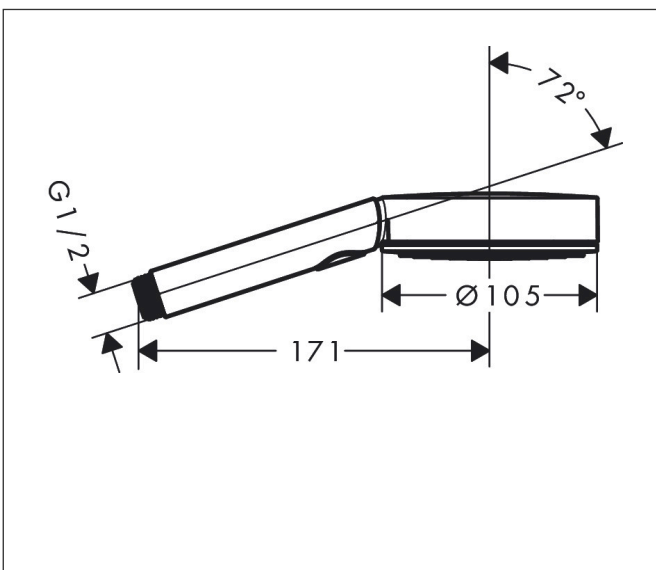

Merk hansgrohe
 Artikelnaam **Pulsify Select S** handdouche 105 3jet Activation EcoSmart
 Art.nr. 24101000
 Oppervlakte chroom
 Netto prijs 41,57 EUR

reddot winner 2021

Product foto

Kenmerken

- diameter douchekop 105 mm
- PowderRain, IntenseRain, MonoRain
- handige straalkeuze via Select-knop
- doorstroomhoeveelheid PowderRain-straal bij 3 bar: 6,9 l/min
- doorstroomhoeveelheid IntenseRain straal bij 3 bar: 6,8 l/min
- doorstroomhoeveelheid MonoRain (bij 3 bar): 6,7 l/min
- maximale doorstroomhoeveelheid bij 3 bar: 6,9 l/min
- functie van: 4 l/min
- met interne watervoering
- uitspoelbaar zeef inzetstuk
- EcoSmart: Veel waterplezier met veel minder water
- EU taxonomie: max. 8l/min

Maat tekeningen

Technologie

Straalsoorten

Certificaat

Merk: hansgrohe
 Artikelnaam: **Pulsify Select S** handdouche 105 3jet Activation EcoSmart
 Art.nr.: 24101000
 Oppervlakte: chroom
 Netto prijs: 41,57 EUR

Stroomschema

Merk	hansgrohe
Artikelnaam	Pulsify Select S handdouche 105 3jet Activation EcoSmart
Art.nr.	24101000
Oppervlakte	chrom
Netto prijs	41,57 EUR

Explosietekening voor bouwjaar: >06/24

Merk	hansgrohe
Artikelnaam	Pulsify Select S handdouche 105 3jet Activation EcoSmart
Art.nr.	24101000
Oppervlakte	chrom
Netto prijs	41,57 EUR

Onderdelen voor bouwjaar: >06/24

Pos	Beschrijving	Art.nr.	Prijs
1	doorstroombegrenzer	87836000	3,00
2	zeef	92672000	4,80
3	dichting	98058000	3,00