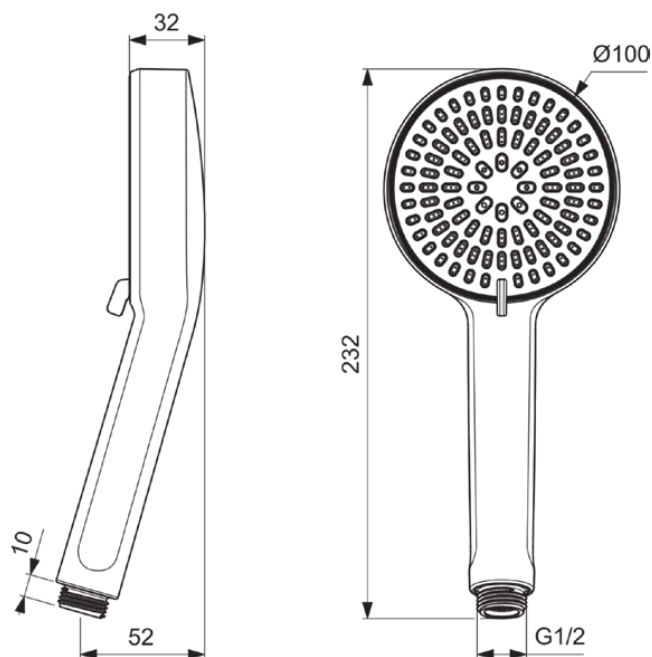

## BE218AA

IDEALRAIN | Handdouche met meerdere functies 100x232 mm in chroom afwerking, 6 l/min (3 bar) | Easy-grip, Meerdere straalsoorten, Easy clean noppen, Brede straal

### Algemene informatie

Productcategorie:	Handdouches
Producttype:	Handdouche met meerdere functies
Merk:	Ideal Standard
Collectie:	IDEALRAIN
Ontwerper:	Palomba Serafini Associati
Colour:	AA - Chroom
Afwerking van het oppervlak:	glanzend
Hoogte (mm):	232
Breedte (mm):	100
Bevestigingswijze:	Koppelingsmoer
Nettogewicht (kg):	0.18
EAN-code:	3800861139492