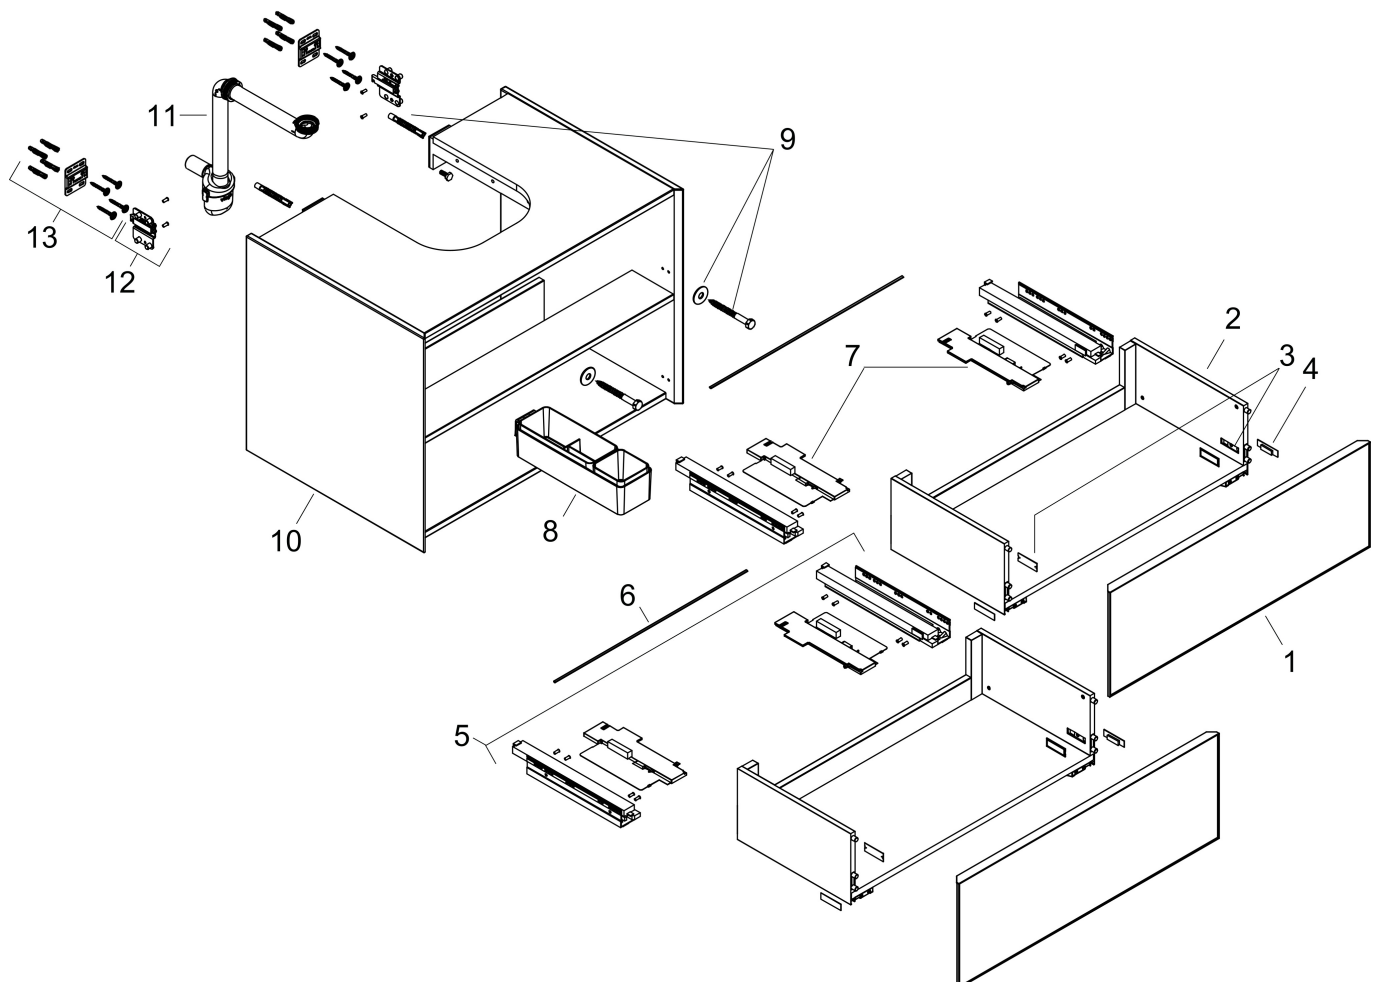

Merk	hansgrohe
Artikelnaam	Xevolos E badmeubel Sen Slate Matt Grey 780/550 met 2 lades voor consoles met inbouw wastafel geslepen
Art.nr.	54189390
Oppervlakte	Oppervlak meubel: Slate Matt Grey, Oppervlak front: Patterned Bronze
Netto prijs	2.234,04 EUR

Explosietekening voor bouwjaar: >09/23