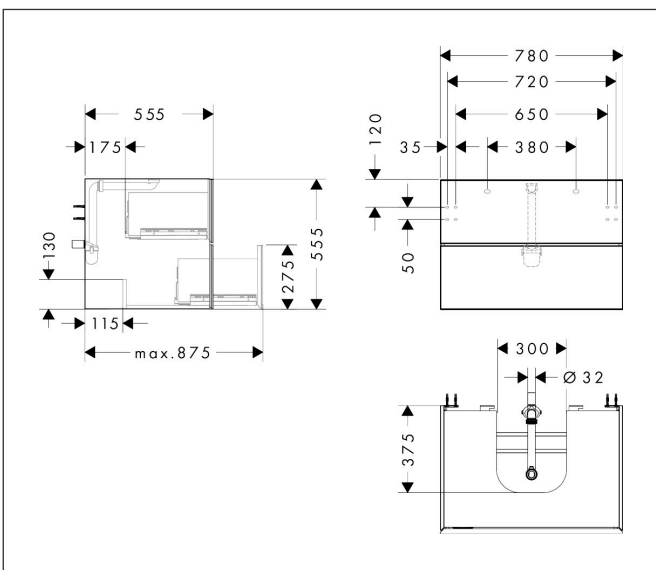

Merk	hansgrohe
Artikelnaam	Xevolos E badmeubel Sen Slate Matt Grey 780/550 met 2 lades voor consoles met inbouw wastafel geslepen
Art.nr.	54189390
Oppervlakte	Oppervlak meubel: Slate Matt Grey, Oppervlak front: Patterned Bronze
Netto prijs	2.234,04 EUR

Product foto

Maat tekeningen

Kenmerken

- bestaat uit: badkamermeubel, Basic Box-set, ruimtebesparende sifon
- materiaal behuizing: vezelplaat van gemiddelde dichtheid (MDF)
- oppervlaktemateriaal behuizing: lak
- materiaal voorzijde: keramiek
- oppervlaktemateriaal voorzijde: keramiek met microtextuur
- materiaal voorframe: aluminium
- oppervlaktemateriaal voorframe: poederlak (kleur van behuizing)
- SmoothSurface: glad en effen voor een geweldig gevoel
- AntiFingerprint: oplossing tegen vingerafdrukken
- MoistureProof: duurzaam materiaal dat lang mooi blijft
- greeploos
- open via PushOpen-functie
- type opening: volledig uittrekbaar
- 2 lades
- zonder uitsparing voor sifon
- deurscharnier: links
- SoftClose, voor vloeiend en zacht sluiten
- individuele en flexibele opbergruimte dankzij het verdelen van de binnenkant
- inclusief 1 basis box
- 1 ruimtebesparende sifon met waterafdichting 50 mm
- wandmontage

Technologie

Certificaat

Merk	hansgrohe
Artikelnaam	Xevolos E badmeubel Sen Slate Matt Grey 780/550 met 2 lades voor consoles met inbouwwastafel geslepen
Art.nr.	54189390
Oppervlakte	Oppervlak meubel: Slate Matt Grey, Oppervlak front: Patterned Bronze
Netto prijs	2.234,04 EUR

Explosietekening voor bouwjaar: >09/23

Merk hansgrohe
 Artikelnaam **Xevolos E** badmeubel Sen Slate Matt Grey 780/550 met 2 lades voor consoles met inbouwwastafel geslepen
 Art.nr. 54189390
 Oppervlakte Oppervlak meubel: Slate Matt Grey, Oppervlak front: Patterned Bronze
 Netto prijs 2.234,04 EUR