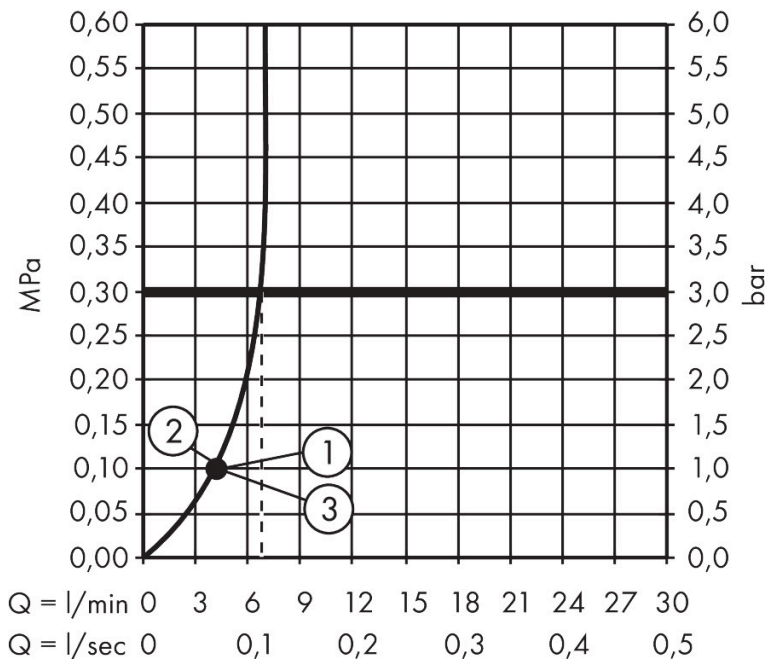

Merk hansgrohe
 Artikelnaam **Pulsify Select S** handdouche 105 3jet Activation EcoSmart
 Art.nr. 24101670
 Oppervlakte Mat zwart
 Netto prijs 54,51 EUR

reddot winner 2021

Product foto

Kenmerken

- diameter douchekop 105 mm
- PowderRain, IntenseRain, MonoRain
- handige straalkeuze via Select-knop
- doorstroomhoeveelheid PowderRain-straal bij 3 bar: 6,9 l/min
- doorstroomhoeveelheid IntenseRain straal bij 3 bar: 6,8 l/min
- doorstroomhoeveelheid MonoRain (bij 3 bar): 6,7 l/min
- maximale doorstroomhoeveelheid bij 3 bar: 6,9 l/min
- functie van: 4 l/min
- met interne watervoering
- uitspoelbaar zeef inzetstuk
- EcoSmart: Veel waterplezier met veel minder water
- EU taxonomie: max. 8l/min

Maat tekeningen

Technologie

Straalsoorten

Certificaat

Merk hansgrohe
 Artikelnaam **Pulsify Select S** handdouche 105 3jet Activation EcoSmart
 Art.nr. 24101670
 Oppervlakte Mat zwart
 Netto prijs 54,51 EUR

Stroomschema

Merk	hansgrohe
Artikelnaam	Pulsify Select S handdouche 105 3jet Activation EcoSmart
Art.nr.	24101670
Oppervlakte	Mat zwart
Netto prijs	54,51 EUR

Explosietekening voor bouwjaar: >06/24

Merk hansgrohe
 Artikelnaam **Pulsify Select S** handdouche 105 3jet Activation EcoSmart
 Art.nr. 24101670
 Oppervlakte Mat zwart
 Netto prijs 54,51 EUR