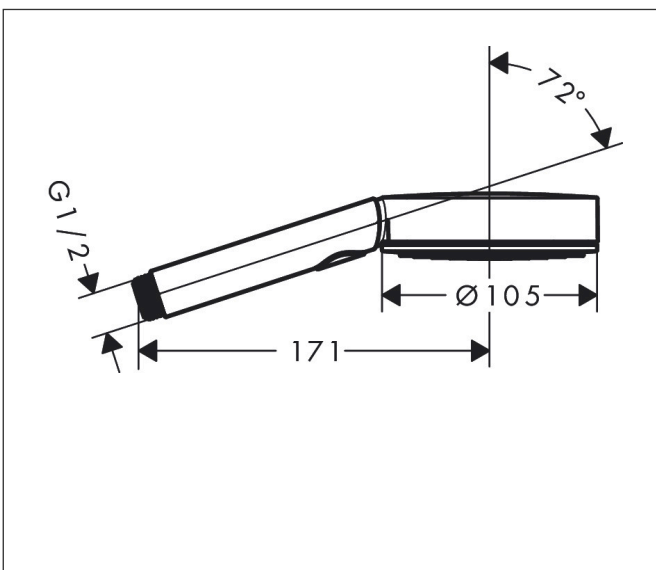

Merk hansgrohe
 Artikelnaam **Pulsify Select S** handdouche 105 3jet Activation EcoSmart
 Art.nr. 24101670
 Oppervlakte Mat zwart
 Netto prijs 54,51 EUR

reddot winner 2021

Product foto

Kenmerken

- diameter douchekop 105 mm
- PowderRain, IntenseRain, MonoRain
- handige straalkeuze via Select-knop
- doorstroomhoeveelheid PowderRain-straal bij 3 bar: 6,9 l/min
- doorstroomhoeveelheid IntenseRain straal bij 3 bar: 6,8 l/min
- doorstroomhoeveelheid MonoRain (bij 3 bar): 6,7 l/min
- maximale doorstroomhoeveelheid bij 3 bar: 6,9 l/min
- functie van: 4 l/min
- met interne watervoering
- uitspoelbaar zeef inzetstuk
- EcoSmart: Veel waterplezier met veel minder water
- EU taxonomie: max. 8l/min

Maat tekeningen

Technologie

Straalsoorten

Certificaat

Merk hansgrohe
 Artikelnaam **Pulsify Select S** handdouche 105 3jet Activation EcoSmart
 Art.nr. 24101670
 Oppervlakte Mat zwart
 Netto prijs 54,51 EUR

Stroomschema

Merk	hansgrohe
Artikelnaam	Pulsify Select S handdouche 105 3jet Activation EcoSmart
Art.nr.	24101670
Oppervlakte	Mat zwart
Netto prijs	54,51 EUR

Explosietekening voor bouwjaar: >06/24

Merk hansgrohe
 Artikelnaam **Pulsify Select S** handdouche 105 3jet Activation EcoSmart
 Art.nr. 24101670
 Oppervlakte Mat zwart
 Netto prijs 54,51 EUR

Onderdelen voor bouwjaar: >06/24

Pos	Beschrijving	Art.nr.	Prijs
1	doorstroombegrenzer	87836000	3,00
2	zeef	92672000	4,80
3	dichting	98058000	3,00