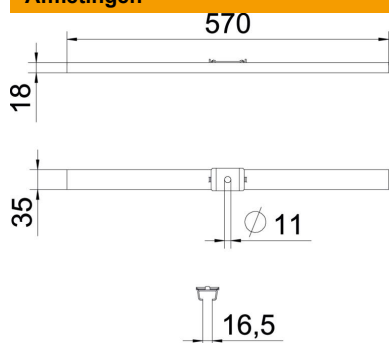

Technisch specificatieblad

Centrale ondersteuning draadgoot A4

Artikelnummer: 6015422

Middenophangbeugel inclusief klemstuk voor draadgootophanging.

A4 Roestvast staal 1.4404

2B blank, nabehandeld

Stamgegevens

Artikelnummer	6015422
Type	GMS 570 A4
Omschrijving 1	Centrale ophangbeugel
Omschrijving 2	voor draadgoot, met klemstuk
Fabrikant	OBO
Dimensie	B570mm
Kleur	roestvrij staal
Materiaal	Roestvast staal 1.4404
Oppervlak	blank, nabehandeld
Oppervlaktenorm	
Kleinste verkoop-eenheid	10
Eenheid van hoeveelheid	Stuk
Gewicht	67 kg
Eenheid gewicht	kg/100 st.
CO ₂ -voetafdruk (GWP) van wieg tot poort	3,3462 kg CO ₂ e / 1 Stuk

Technisch specificatieblad

Centrale ondersteuning draadgoot A4

Artikelnummer: 6015422

Afmetingen

Lengte	35 mm
Breedte	570 mm
Hoogte	18 mm
Maat B	570 mm

Technische gegevens

Uitvoering	Ingehangen
Functiebehoud	nee
voorbreedte max.	570 mm
voorbreedte min.	570
Geschikt voor draadstang metrisch	10
Gatdiameter	11 mm
Verstelbaar	nee