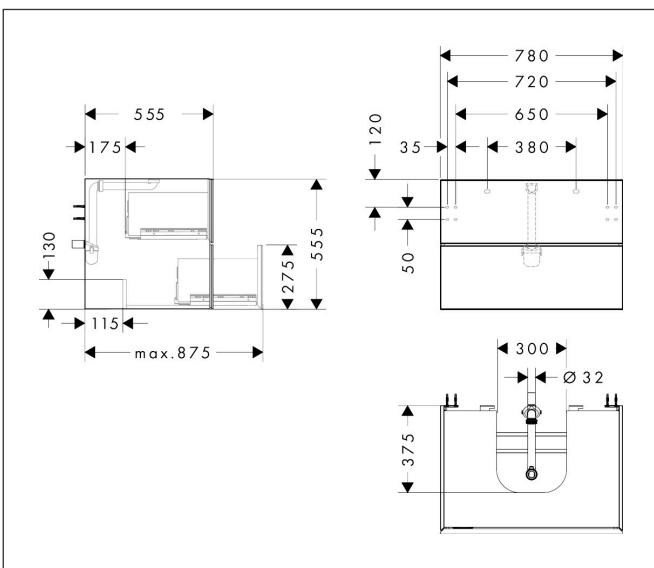

Merk	hansgrohe
Artikelnaam	Xevolos E badmeubel Sen Slate Matt Grey 780/550 met 2 lades voor consoles met inbouw wastafel geslepen
Art.nr.	54189730
Oppervlakte	Oppervlak meubel: Slate Matt Grey, Oppervlak front: Dark Oak
Netto prijs	1.919,12 EUR

Product foto

Maat tekeningen

Kenmerken

- bestaat uit: badkamermeubel, Basic Box-set, ruimtebesparende sifon
- materiaal behuizing: vezelplaat van gemiddelde dichtheid (MDF)
- oppervlaktemateriaal behuizing: lak
- materiaal voorzijde: compact gelamineerd
- oppervlaktemateriaal voorzijde: laminaat (HPL)
- materiaal voorframe: aluminium
- oppervlaktemateriaal voorframe: poederlak (kleur van behuizing)
- SmoothSurface: glad en effen voor een geweldig gevoel
- AntiFingerprint: oplossing tegen vingerafdrukken
- MoistureProof: duurzaam materiaal dat lang mooi blijft
- greeploos
- open via PushOpen-functie
- type opening: volledig uittrekbaar
- 2 lades
- zonder uitsparing voor sifon
- deurscharnier: links
- SoftClose, voor vloeiend en zacht sluiten
- individuele en flexibele opbergruimte dankzij het verdelen van de binnenkant
- inclusief 1 basis box
- 1 ruimtebesparende sifon met waterafdichting 50 mm
- wandmontage

Technologie

Certificaat

Merk	hansgrohe
Artikelnaam	Xevolos E badmeubel Sen Slate Matt Grey 780/550 met 2 lades voor consoles met inbouwwastafel geslepen
Art.nr.	54189730
Oppervlakte	Oppervlak meubel: Slate Matt Grey, Oppervlak front: Dark Oak
Netto prijs	1.919,12 EUR

Explosietekening voor bouwjaar: >09/23

Merk hansgrohe
 Artikelnaam **Xevolos E** badmeubel Sen Slate Matt Grey 780/550 met 2 lades voor consoles met inbouwwastafel geslepen
 Art.nr. 54189730
 Oppervlakte Oppervlak meubel: Slate Matt Grey, Oppervlak front: Dark Oak
 Netto prijs 1.919,12 EUR