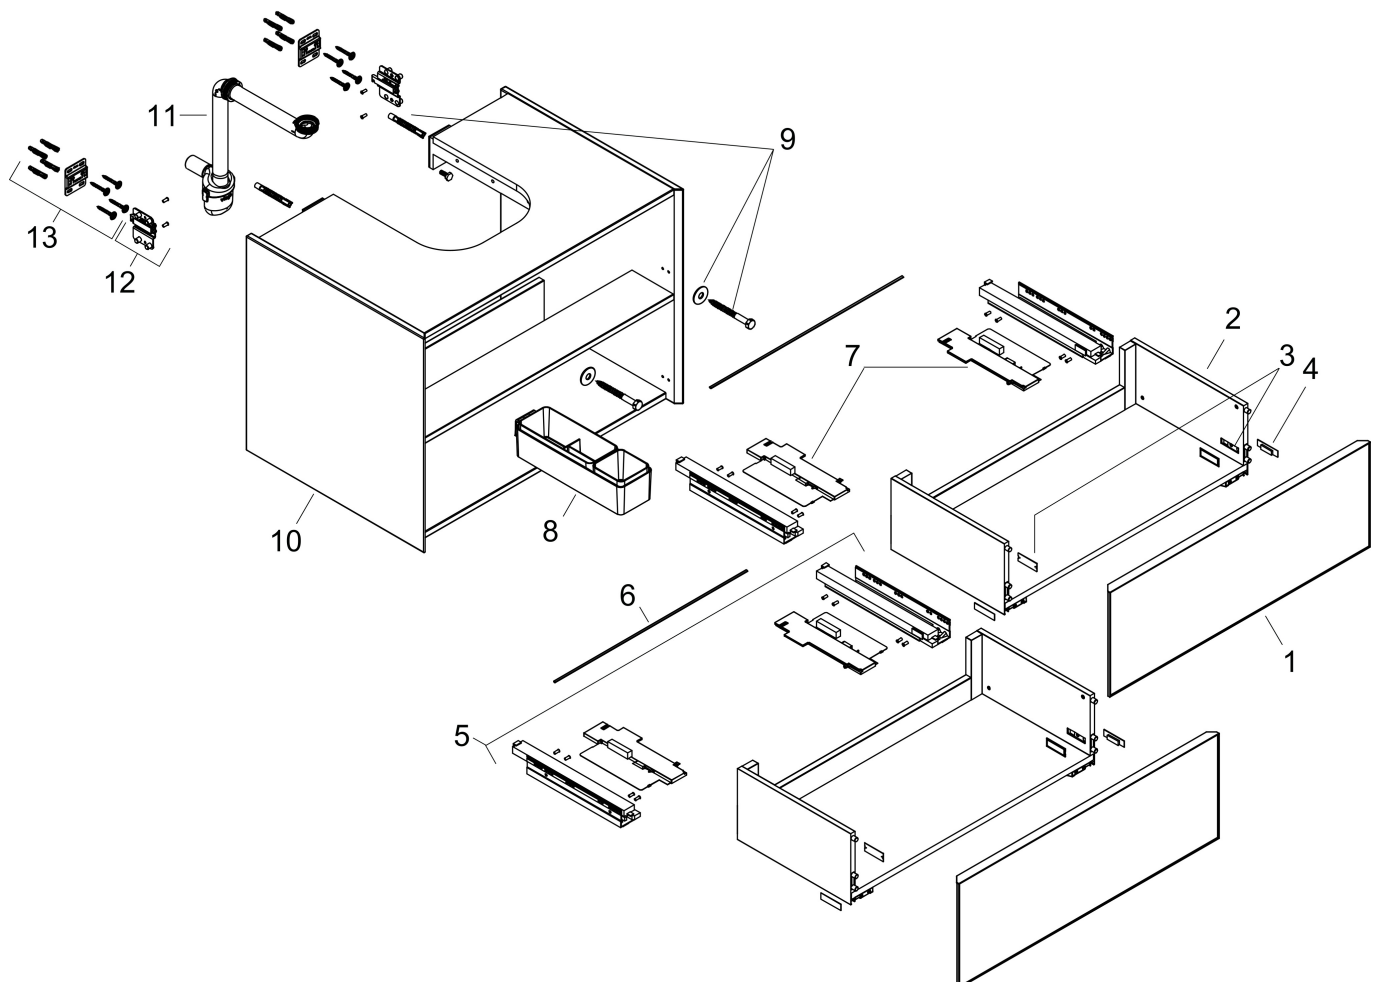

Merk	hansgrohe
Artikelnaam	Xevolos E badmeubel Sen Slate Matt Grey 780/550 met 2 lades voor consoles met inbouw wastafel geslepen
Art.nr.	54189730
Oppervlakte	Oppervlak meubel: Slate Matt Grey, Oppervlak front: Dark Oak
Netto prijs	1.919,12 EUR

Explosietekening voor bouwjaar: >09/23