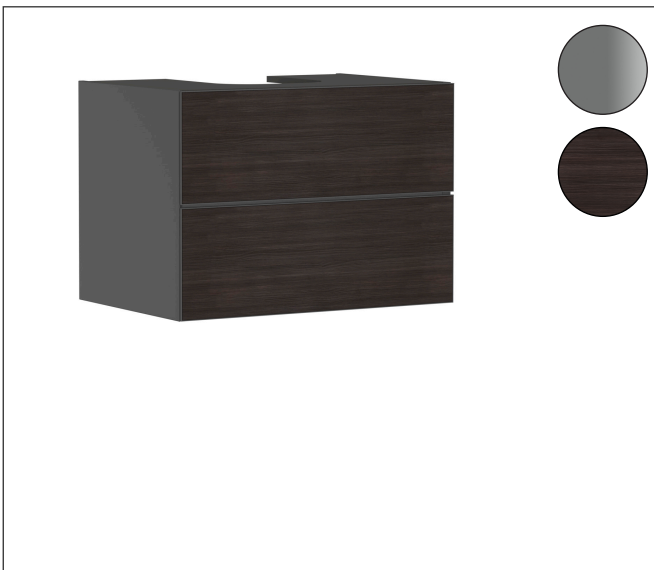

Merk	hansgrohe
Artikelnaam	Xevolos E badmeubel Sen Slate Matt Grey 780/550 met 2 lades voor consoles met inbouw wastafel geslepen
Art.nr.	54189730
Oppervlakte	Oppervlak meubel: Slate Matt Grey, Oppervlak front: Dark Oak
Netto prijs	1.919,12 EUR

Product foto

Maat tekeningen

Kenmerken

- bestaat uit: badkamermeubel, Basic Box-set, ruimtebesparende sifon
- materiaal behuizing: vezelplaat van gemiddelde dichtheid (MDF)
- oppervlaktemateriaal behuizing: lak
- materiaal voorzijde: compact gelamineerd
- oppervlaktemateriaal voorzijde: laminaat (HPL)
- materiaal voorframe: aluminium
- oppervlaktemateriaal voorframe: poederlak (kleur van behuizing)
- SmoothSurface: glad en effen voor een geweldig gevoel
- AntiFingerprint: oplossing tegen vingerafdrukken
- MoistureProof: duurzaam materiaal dat lang mooi blijft
- greeploos
- open via PushOpen-functie
- type opening: volledig uittrekbaar
- 2 lades
- zonder uitsparing voor sifon
- deurscharnier: links
- SoftClose, voor vloeiend en zacht sluiten
- individuele en flexibele opbergruimte dankzij het verdelen van de binnenkant
- inclusief 1 basis box
- 1 ruimtebesparende sifon met waterafdichting 50 mm
- wandmontage

Technologie

Certificaat

Merk	hansgrohe
Artikelnaam	Xevolos E badmeubel Sen Slate Matt Grey 780/550 met 2 lades voor consoles met inbouwwastafel geslepen
Art.nr.	54189730
Oppervlakte	Oppervlak meubel: Slate Matt Grey, Oppervlak front: Dark Oak
Netto prijs	1.919,12 EUR