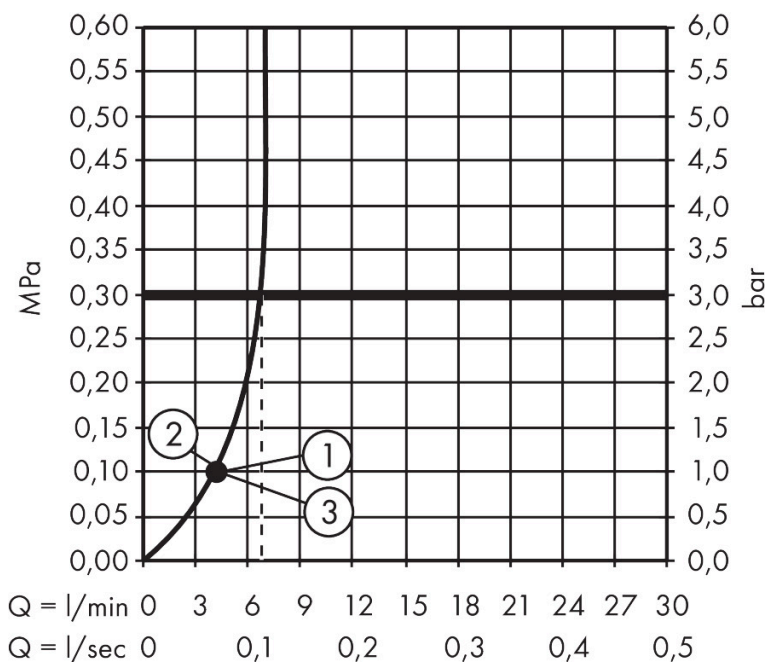

Merk hansgrohe
 Artikelnaam **Pulsify Select S** handdouche 105 3jet Activation EcoSmart
 Art.nr. 24101700
 Oppervlakte Mat wit
 Netto prijs 54,51 EUR

reddot winner 2021

Product foto

Kenmerken

- diameter douchekop 105 mm
- PowderRain, IntenseRain, MonoRain
- handige straalkeuze via Select-knop
- doorstroomhoeveelheid PowderRain-straal bij 3 bar: 6,9 l/min
- doorstroomhoeveelheid IntenseRain straal bij 3 bar: 6,8 l/min
- doorstroomhoeveelheid MonoRain (bij 3 bar): 6,7 l/min
- maximale doorstroomhoeveelheid bij 3 bar: 6,9 l/min
- functie van: 4 l/min
- met interne watervoering
- uitspoelbaar zeef inzetstuk
- EcoSmart: Veel waterplezier met veel minder water
- EU taxonomie: max. 8l/min

Maat tekeningen

Technologie

Straalsoorten

Certificaat

Merk hansgrohe
 Artikelnaam **Pulsify Select S** handdouche 105 3jet Activation EcoSmart
 Art.nr. 24101700
 Oppervlakte Mat wit
 Netto prijs 54,51 EUR

Stroomschema

Merk	hansgrohe
Artikelnaam	Pulsify Select S handdouche 105 3jet Activation EcoSmart
Art.nr.	24101700
Oppervlakte	Mat wit
Netto prijs	54,51 EUR

Explosietekening voor bouwjaar: >06/24

Merk hansgrohe
Artikelnaam **Pulsify Select S** handdouche 105 3jet Activation EcoSmart
Art.nr. 24101700
Oppervlakte Mat wit
Netto prijs 54,51 EUR