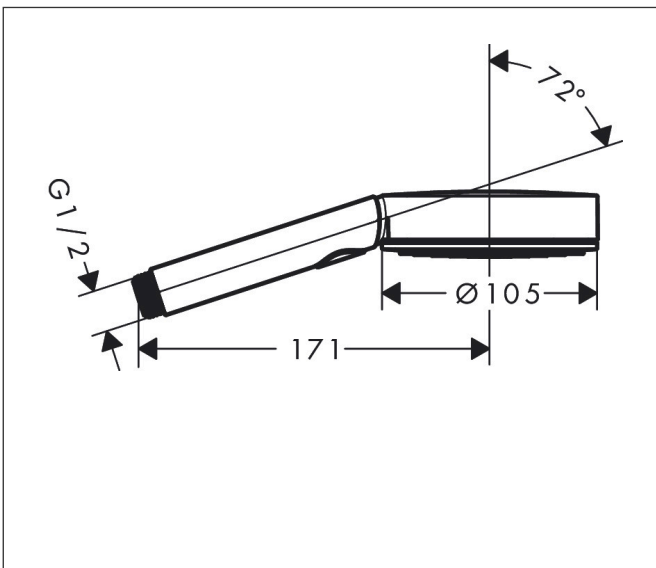

Merk hansgrohe
 Artikelnaam **Pulsify Select S** handdouche 105 3jet Activation EcoSmart
 Art.nr. 24101700
 Oppervlakte Mat wit
 Netto prijs 54,51 EUR

reddot winner 2021

Product foto

Kenmerken

- diameter douchekop 105 mm
- PowderRain, IntenseRain, MonoRain
- handige straalkeuze via Select-knop
- doorstroomhoeveelheid PowderRain-straal bij 3 bar: 6,9 l/min
- doorstroomhoeveelheid IntenseRain straal bij 3 bar: 6,8 l/min
- doorstroomhoeveelheid MonoRain (bij 3 bar): 6,7 l/min
- maximale doorstroomhoeveelheid bij 3 bar: 6,9 l/min
- functie van: 4 l/min
- met interne watervoering
- uitspoelbaar zeef inzetstuk
- EcoSmart: Veel waterplezier met veel minder water
- EU taxonomie: max. 8l/min

Maat tekeningen

Technologie

Straalsoorten

Certificaat

Merk hansgrohe
 Artikelnaam **Pulsify Select S** handdouche 105 3jet Activation EcoSmart
 Art.nr. 24101700
 Oppervlakte Mat wit
 Netto prijs 54,51 EUR

Stroomschema

Merk	hansgrohe
Artikelnaam	Pulsify Select S handdouche 105 3jet Activation EcoSmart
Art.nr.	24101700
Oppervlakte	Mat wit
Netto prijs	54,51 EUR

Explosietekening voor bouwjaar: >06/24

Merk hansgrohe
Artikelnaam **Pulsify Select S** handdouche 105 3jet Activation EcoSmart
Art.nr. 24101700
Oppervlakte Mat wit
Netto prijs 54,51 EUR

Onderdelen voor bouwjaar: >06/24

Pos	Beschrijving	Art.nr.	Prijs
1	doorstroombegrenzer	87836000	3,00
2	zeef	92672000	4,80
3	dichting	98058000	3,00