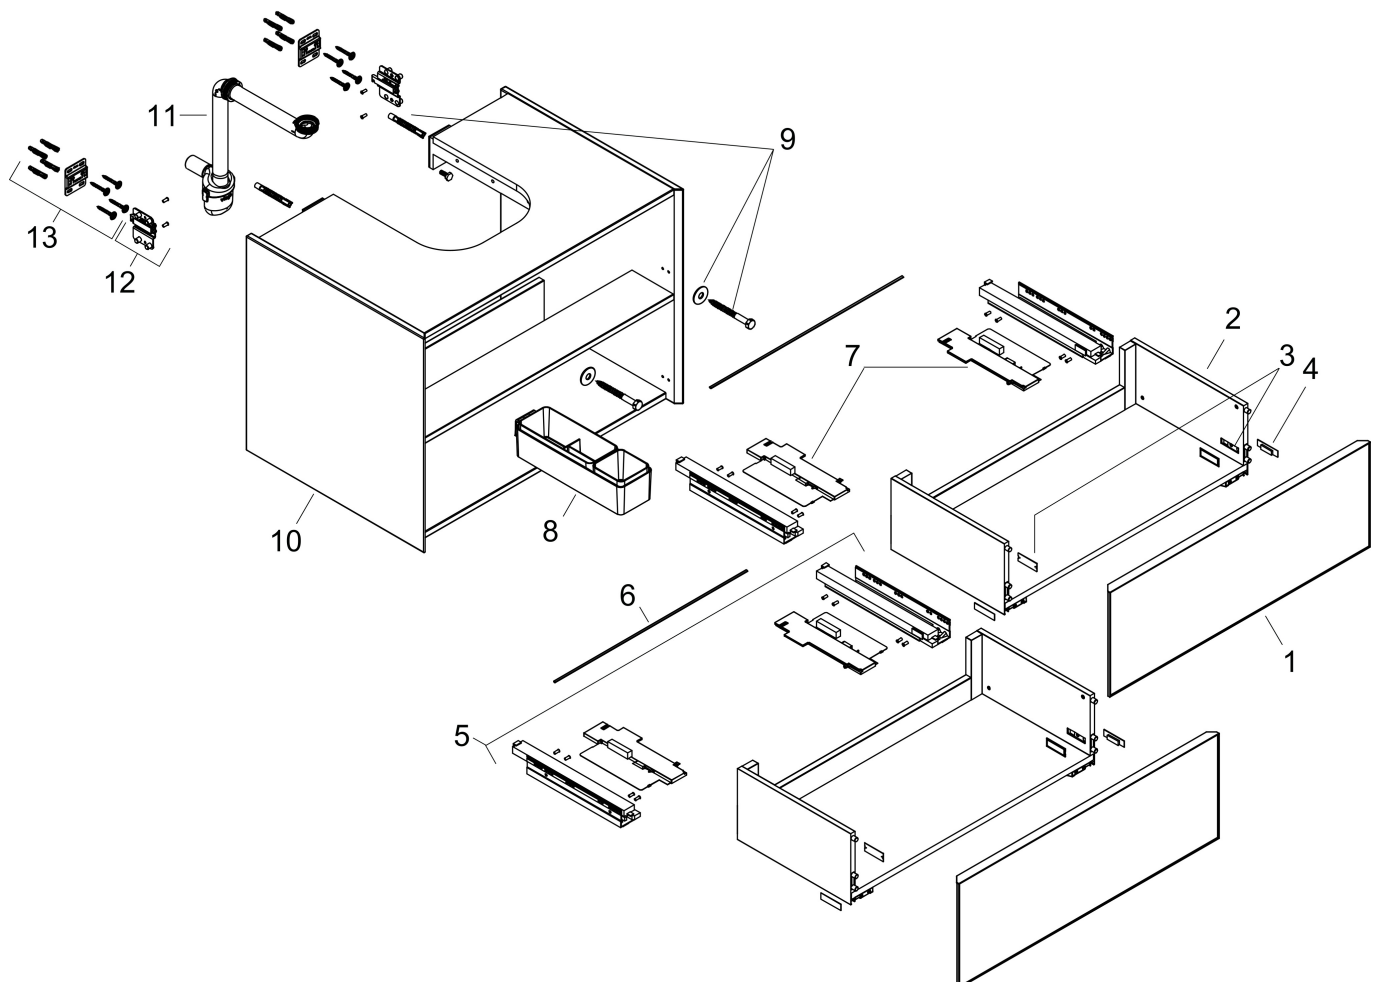

Merk	hansgrohe
Artikelnaam	Xevolos E badmeubel Sen Slate Matt Grey 780/550 met 2 lades voor consoles met inbouw wastafel geslepen
Art.nr.	54189770
Oppervlakte	Oppervlak meubel: Slate Matt Grey, Oppervlak front: Metallic Slate Grey
Netto prijs	1.919,12 EUR

Explosietekening voor bouwjaar: >09/23