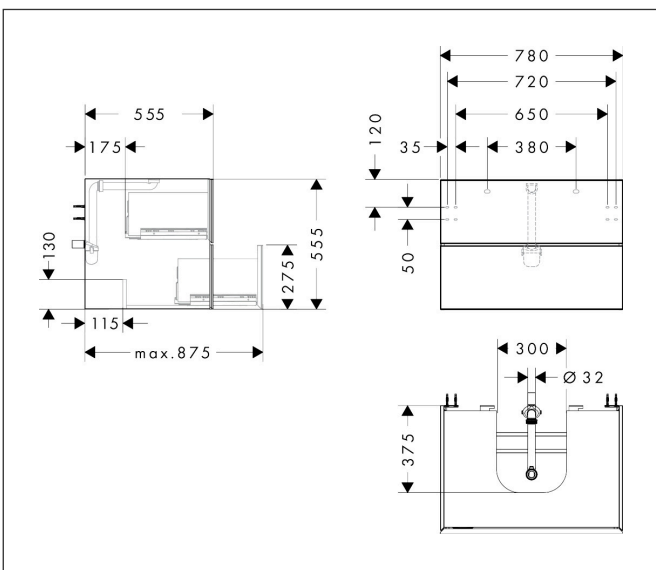

Merk	hansgrohe
Artikelnaam	Xevolos E badmeubel Sen Slate Matt Grey 780/550 met 2 lades voor consoles met inbouw wastafel geslepen
Art.nr.	54189770
Oppervlakte	Oppervlak meubel: Slate Matt Grey, Oppervlak front: Metallic Slate Grey
Netto prijs	1.919,12 EUR

Product foto

Maat tekeningen

Kenmerken

- bestaat uit: badkamermeubel, Basic Box-set, ruimtebesparende sifon
- materiaal behuizing: vezelplaat van gemiddelde dichtheid (MDF)
- oppervlaktemateriaal behuizing: lak
- materiaal voorzijde: glas
- oppervlaktemateriaal voorzijde: metaal (satijnglans)
- materiaal voorframe: aluminium
- oppervlaktemateriaal voorframe: poederlak (kleur van behuizing)
- SmoothSurface: glad en effen voor een geweldig gevoel
- AntiFingerprint: oplossing tegen vingerafdrukken
- MoistureProof: duurzaam materiaal dat lang mooi blijft
- greeploos
- open via PushOpen-functie
- type opening: volledig uittrekbaar
- 2 lades
- zonder uitsparing voor sifon
- deurscharnier: links
- SoftClose, voor vloeiend en zacht sluiten
- individuele en flexibele opbergruimte dankzij het verdelen van de binnenkant
- inclusief 1 basis box
- 1 ruimtebesparende sifon met waterafdichting 50 mm
- wandmontage

Technologie

Certificaat

Merk	hansgrohe
Artikelnaam	Xevolos E badmeubel Sen Slate Matt Grey 780/550 met 2 lades voor consoles met inbouwwastafel geslepen
Art.nr.	54189770
Oppervlakte	Oppervlak meubel: Slate Matt Grey, Oppervlak front: Metallic Slate Grey
Netto prijs	1.919,12 EUR

Explosietekening voor bouwjaar: >09/23

Merk hansgrohe
 Artikelnaam **Xevolos E** badmeubel Sen Slate Matt Grey 780/550 met 2 lades voor consoles met inbouwwastafel geslepen
 Art.nr. 54189770
 Oppervlakte Oppervlak meubel: Slate Matt Grey, Oppervlak front: Metallic Slate Grey
 Netto prijs 1.919,12 EUR