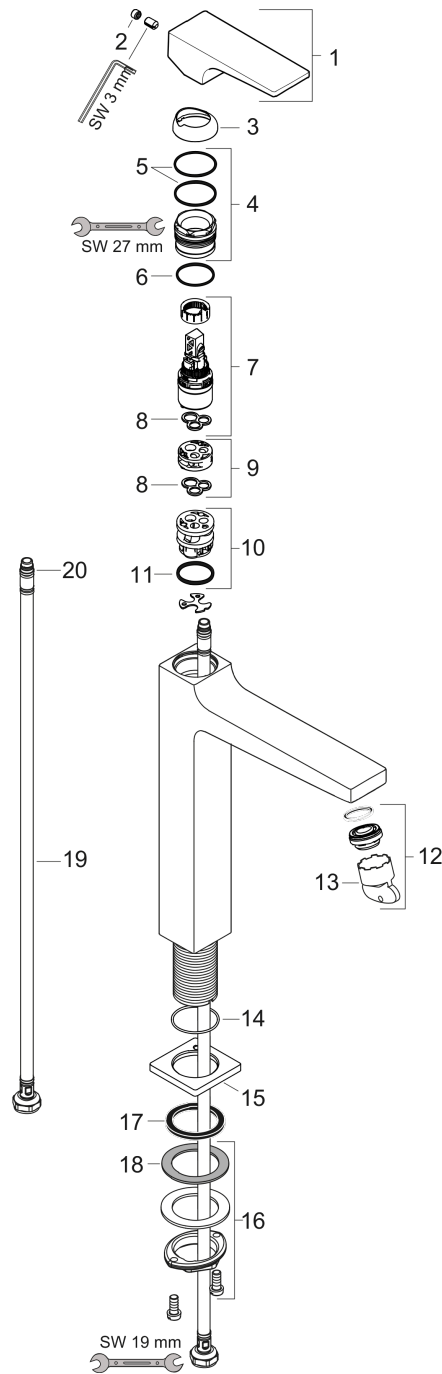

Metropol

ééngreeps wastafelkraan 260 met rechte greep en PushOpen afvoerplug

Oppervlak: **Mat wit** Artikelnummer: **32512700**

Beschrijving

- ComfortZone: 260
- voorsprong uitloop 204 mm
- uitloophoogte: 259 mm
- greepvariant: rechte greep
- vaste uitloop
- straalsoort: normale straal
- maximale doorstroomhoeveelheid bij 3 bar: 5 l/min
- keramisch kardoos
- push-open afvoergarnituur G 1¼
- materiaal afvoergarnituur: metaal
- EU taxonomie: max 6l/min - draagt substantieel bij aan duurzaamheid
- Kiwa K6161_Mechanical Mixers EN817

ééngreeps wastafelkraan 260 met rechte greep en PushOpen afvoerplug

Oppervlak: **Mat wit** Artikelnummer: **32512700**

Doorstroomdiagram

Metropol
ééngreeps wastafelkraan 260 met rechte greep en PushOpen afvoerplug
 Oppervlak: **Mat wit** Artikelnummer: **32512700**

Explosietekening

Bouwjaar: >04/20

Metropol**ééngreeps wastafelkraan 260 met rechte greep en PushOpen afvoerplug**Oppervlak: **Mat wit** Artikelnummer: **32512700****Reserveonderdelenlijst**

Bouwjaar: >04/20

Regel	Beschrijving	Artikelnummer	Prijs incl. BTW	VE
1	greep	92995700	114,35 €	1
2	greepstop	95704000	3,51 €	1
3	afdekkap	92625700	45,74 €	1
4	moer	92689000	24,20 €	1
5	O-ring 27x1,5	92527000	9,08 €	1
6	O-ring 25x1,5	98146000	5,69 €	1
7	kardoes compl.	97685000	61,71 €	1
8	dichting	98865000	30,49 €	1
9	kardoesadapter	92628000	19,72 €	1
10	kardoesadapter	98866000	30,49 €	1
11	O-ring 23x2	98398000	3,51 €	1
12	perlator M24x1 (5 l/min)	92996000	30,49 €	1
13	servicesleutel	95661000	5,69 €	1
14	O-ring 32x1,5	92936000	3,51 €	1
15	rozet	93048700	58,32 €	1
16	schachtbevestigingsset compl. (Ø 32)	13961000	24,20 €	1
17	vlakdichting	98749000	5,69 €	1
18	stelring	97548000	3,51 €	1
19	aansluitslang 600 mm M8x0,75 G3/8	96556000	24,20 €	1
20	O-ring 6,6x1,6	93019000	3,51 €	1
a	schachtverlenging	13898000	76,23 €	1