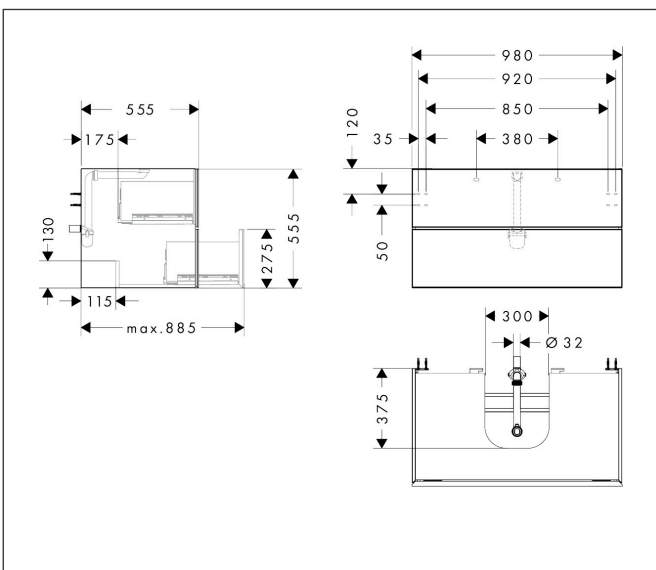

Merk	hansgrohe
Artikelnaam	Xevolos E badmeubel Matt White 980/550 met 2 lades voor consoles met inbouw wastafel geslepen
Art.nr.	54190320
Oppervlakte	Oppervlak meubel: Mat wit, Oppervlak front: Metallic White
Netto prijs	2.043,56 EUR

Product foto

Maat tekeningen

Kenmerken

- bestaat uit: badkamermeubel, Basic Box-set, ruimtebesparende sifon
- materiaal behuizing: vezelplaat van gemiddelde dichtheid (MDF)
- oppervlaktemateriaal behuizing: lak
- materiaal voorzijde: glas
- oppervlaktemateriaal voorzijde: metaal (satijnglans)
- materiaal voorframe: aluminium
- oppervlaktemateriaal voorframe: poederlak (kleur van behuizing)
- SmoothSurface: glad en effen voor een geweldig gevoel
- AntiFingerprint: oplossing tegen vingerafdrukken
- MoistureProof: duurzaam materiaal dat lang mooi blijft
- greeploos
- open via PushOpen-functie
- type opening: volledig uittrekbaar
- 2 laden
- zonder uitsparing voor sifon
- SoftClose, voor vloeiend en zacht sluiten
- individuele en flexibele opbergruimte dankzij het verdelen van de binnenkant
- 2 basisbox-sets inbegrepen
- 1 ruimtebesparende sifon met waterafdichting 50 mm
- wandmontage
- montagevoorwaarde: voorgemonteerd

Technologie

Certificaat

Merk	hansgrohe
Artikelnaam	Xevolos E badmeubel Matt White 980/550 met 2 lades voor consoles met inbouwwastafel geslepen
Art.nr.	54190320
Oppervlakte	Oppervlak meubel: Mat wit, Oppervlak front: Metallic White
Netto prijs	2.043,56 EUR

Explosietekening voor bouwjaar: >09/23

Merk hansgrohe
 Artikelnaam **Xevolos E** badmeubel Matt White 980/550 met 2 lades voor consoles met inbouwwastafel geslepen
 Art.nr. 54190320
 Oppervlakte Oppervlak meubel: Mat wit, Oppervlak front: Metallic White
 Netto prijs 2.043,56 EUR