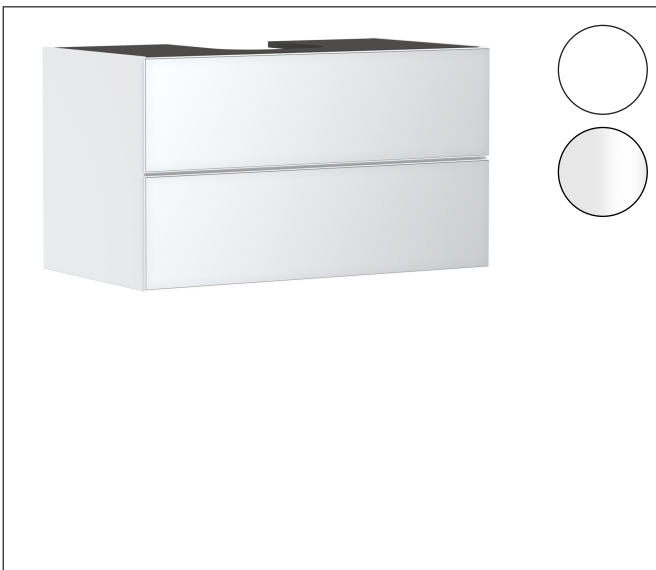

Merk	hansgrohe
Artikelnaam	Xevolos E badmeubel Matt White 980/550 met 2 lades voor consoles met inbouw wastafel geslepen
Art.nr.	54190320
Oppervlakte	Oppervlak meubel: Mat wit, Oppervlak front: Metallic White
Netto prijs	2.043,56 EUR

Product foto

Maat tekeningen

Kenmerken

- bestaat uit: badkamermeubel, Basic Box-set, ruimtebesparende sifon
- materiaal behuizing: vezelplaat van gemiddelde dichtheid (MDF)
- oppervlaktemateriaal behuizing: lak
- materiaal voorzijde: glas
- oppervlaktemateriaal voorzijde: metaal (satijnglans)
- materiaal voorframe: aluminium
- oppervlaktemateriaal voorframe: poederlak (kleur van behuizing)
- SmoothSurface: glad en effen voor een geweldig gevoel
- AntiFingerprint: oplossing tegen vingerafdrukken
- MoistureProof: duurzaam materiaal dat lang mooi blijft
- greeploos
- open via PushOpen-functie
- type opening: volledig uittrekbaar
- 2 laden
- zonder uitsparing voor sifon
- SoftClose, voor vloeiend en zacht sluiten
- individuele en flexibele opbergruimte dankzij het verdelen van de binnenkant
- 2 basisbox-sets inbegrepen
- 1 ruimtebesparende sifon met waterafdichting 50 mm
- wandmontage
- montagevoorwaarde: voorgemonteerd

Technologie

Certificaat

Merk	hansgrohe
Artikelnaam	Xevolos E badmeubel Matt White 980/550 met 2 lades voor consoles met inbouwwastafel geslepen
Art.nr.	54190320
Oppervlakte	Oppervlak meubel: Mat wit, Oppervlak front: Metallic White
Netto prijs	2.043,56 EUR

Merk hansgrohe
 Artikelnaam **Xevolos E** badmeubel Matt White 980/550 met 2 lades voor consoles met inbouw wastafel geslepen
 Art.nr. 54190320
 Oppervlakte Oppervlak meubel: Mat wit, Oppervlak front: Metallic White
 Netto prijs 2.043,56 EUR