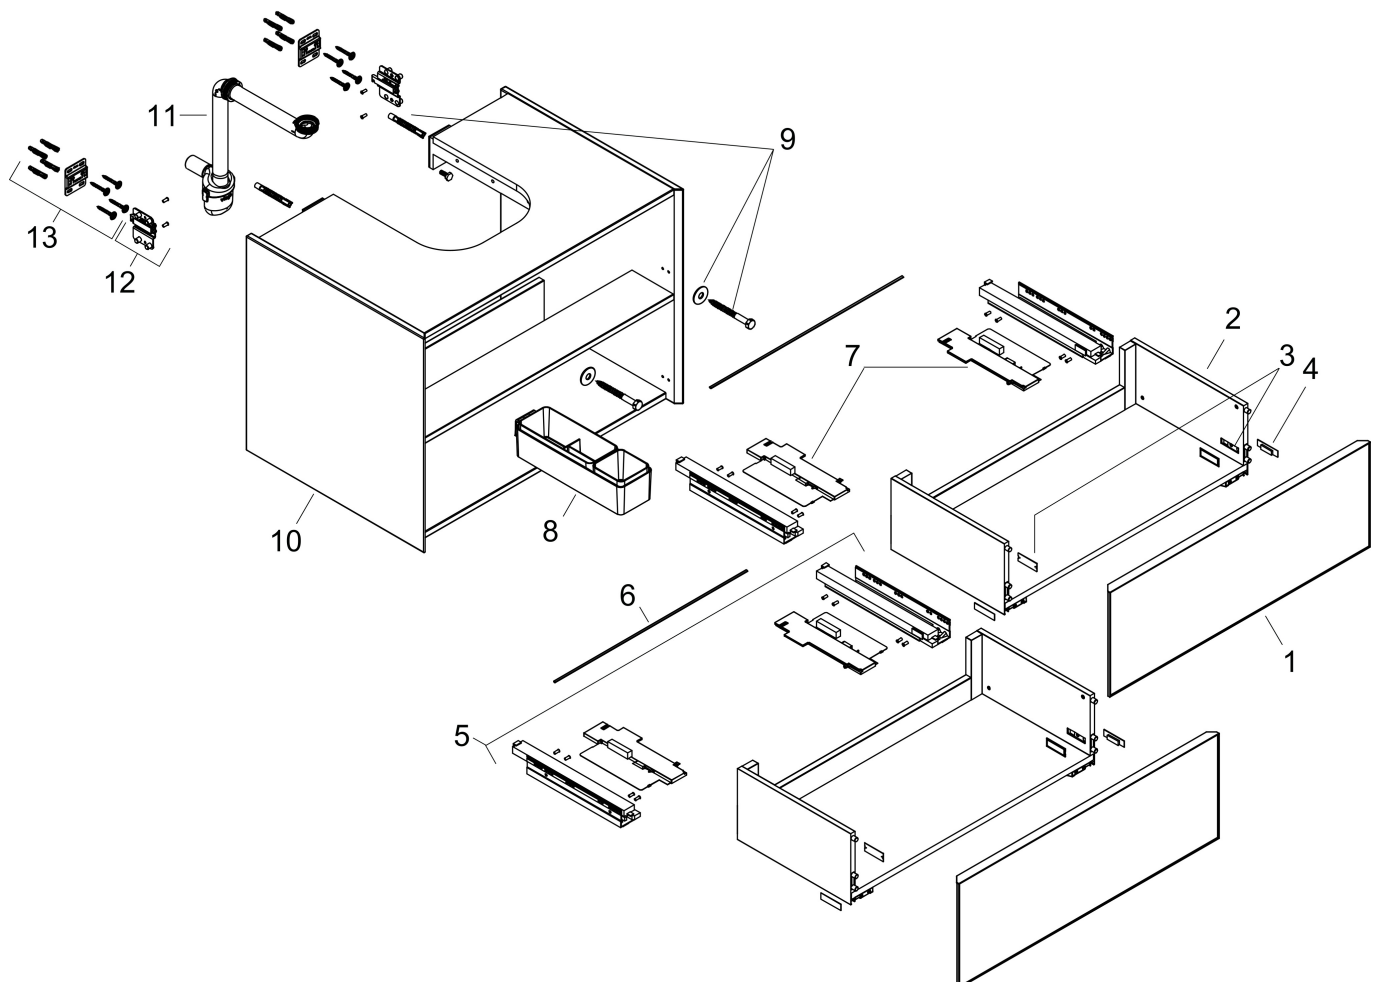

Merk hansgrohe
Artikelnaam **Xevolos E** badmeubel Matt White 980/550 met 2 lades voor consoles met inbouw wastafel geslepen
Art.nr. 54190320
Oppervlakte Oppervlak meubel: Mat wit, Oppervlak front: Metallic White
Netto prijs 2.043,56 EUR

Explosietekening voor bouwjaar: >09/23

Merk hansgrohe
Artikelnaam **Xevolos E** badmeubel Matt White 980/550 met 2 lades voor consoles met inbouwwastafel geslepen
Art.nr. 54190320
Oppervlakte Oppervlak meubel: Mat wit, Oppervlak front: Metallic White
Netto prijs 2.043,56 EUR

Onderdelen voor bouwjaar: >09/23

Pos	Beschrijving	Art.nr.	Prijs
1	meubelfront	87634320	994,20
2	uittrekelement	87637000	491,20
3	afdekkapset	87939000	
4	afdekkapset	85208000	32,70
5	ladegeleiders	87615000	185,60
6	Synchronisatiestaaf	85151000	52,00
7	Tipmatic	85164000	113,70
8	Box set	54224670	37,90
9	montageset	87419000	32,70
10	meubelromp	87648000	1.966,00
11	Sifon compl.	54235000	39,60
12	bevestigingsmateriaal	87276000	64,30
13	montageset	87275000	40,60