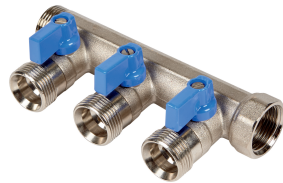

VB060502-BLAUW: Verdeler 1" met bolkraan-2 EK Uitgangen - Blauw

Commerciële informatie

Messing Henco verdeler 1" aansluiting met bolkraan en euroconus aansluitingen

- Universele euroconus-aansluitingen
- Per groep afsluitbaar
- Korte inbouwlengthe
- Kan zowel horizontaal als verticaal als ondersteboven geïnstalleerd worden

Beschikbaar in een 3/4" en een 1" uitvoering

Beschikbaar in blauw en rood.

Geschikt voor verwarming, air conditioning en sanitaire installaties.

Via configuratie verdeler mogelijkheid tot parallel gebruik van koude en/of warme circuits.

Certificaten

Toepassingen

Drinkwater, Verwarming, Koeling, Sanitair

Oplossingen

Gebouwinstallaties, Industrie, Infra

Technische kenmerken

| | | | |
|---------------------------------------|--|----------------------------------|-------------------|
| Geschikt voor tapwater | ✓ | Aantal aftakkingen | 2 |
| Geschikt voor cv-water | ✓ | Aantal vertakkingsrichtingen | 1 |
| Geschikt voor koelwater | ✓ | Afstand tussen aftakkingen | 50 Millimeter |
| Geschikt voor perslucht | ✗ | Max. mediumtemperatuur (continu) | 95 Graden Celsius |
| Geschikt voor glycol | ✓ | Breedte | 40 Millimeter |
| Montagewijze | Opbouw montage | Hoogte | 75 Millimeter |
| Model | Verdeler/verzamelaar | Lengte verdeler | 102 Millimeter |
| Materiaal | Messing | | |
| Oppervlaktebescherming | Verzinkt | | |
| Vorm | Verdeelstuk met rechte aftakkingen | | |
| Nom. diameter aansluiting 2 | 1" (25) | | |
| Aansluiting 2 | Binnendraad cilindrisch BSPP-G (ISO 228-1) | | |
| Nom. diameter aftakkingen | 3/4" (20) | | |
| Aansluiting aftakkingen | Euroconus (geen norm) | | |
| Afwijkende afstand tussen aftakkingen | ✗ | | |
| Met vul/aftapkraan | ✗ | | |
| Systeemgebonden | ✓ | | |
| Met afsluiter | ✓ | | |
| Met ontluchting | ✗ | | |
| Met wandbevestigingsbeugel | ✗ | | |
| Met bevestigingsmateriaal | ✗ | | |
| Met poten | ✗ | | |
| Met isolatie | ✗ | | |
| KOMO-keur | ✗ | | |
| Type goedkeuring volgens BBR / EKS | ✗ | | |