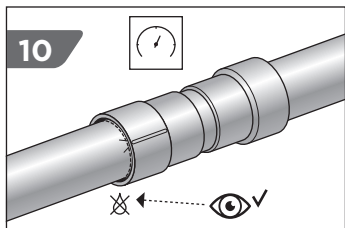

VSH PowerPress

EN installation instructions
 NL installatie instructies
 DE installationsrichtlinien
 FR instructions d'installation

EN always install in accordance with published instructions.
NL installeer altijd in overeenstemming met de gepubliceerde instructies.
DE installieren Sie immer nach den veröffentlichte Anweisungen.
FR toujours installer conformément aux instructions publiées.