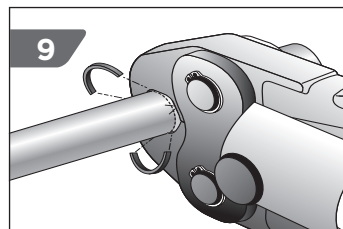

VSH PowerPress

EN installation instructions
 NL installatie instructies
 DE installationsrichtlinien
 FR instructions d'installation

EN always install in accordance with published instructions.
NL installeer altijd in overeenstemming met de gepubliceerde instructies.
DE installieren Sie immer nach den veröffentlichte Anweisungen.
FR toujours installer conformément aux instructions publiées.