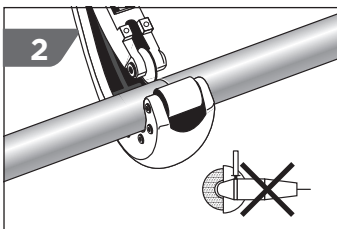

VSH PowerPress

EN installation instructions
 NL installatie instructies
 DE installationsrichtlinien
 FR instructions d'installation

EN always install in accordance with published instructions.
NL installeer altijd in overeenstemming met de gepubliceerde instructies.
DE installieren Sie immer nach den veröffentlichte Anweisungen.
FR toujours installer conformément aux instructions publiées.