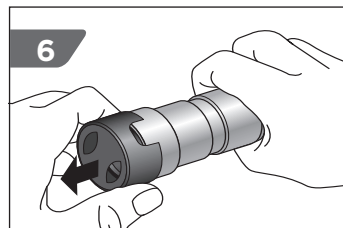

VSH PowerPress

EN installation instructions
 NL installatie instructies
 DE installationsrichtlinien
 FR instructions d'installation

EN always install in accordance with published instructions.
NL installeer altijd in overeenstemming met de gepubliceerde instructies.
DE installieren Sie immer nach den veröffentlichte Anweisungen.
FR toujours installer conformément aux instructions publiées.