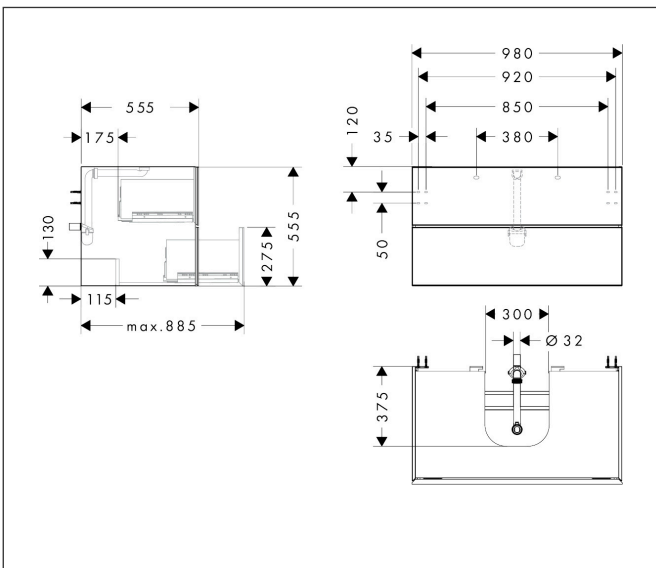

Merk	hansgrohe
Artikelnaam	<b>Xevolos E</b> badmeubel Matt White 980/550 met 2 lades voor consoles met inbouw wastafel geslepen
Art.nr.	54190390
Oppervlakte	Oppervlak meubel: Mat wit, Oppervlak front: Patterned Bronze
Netto prijs	2.419,88 EUR

## Maat tekeningen