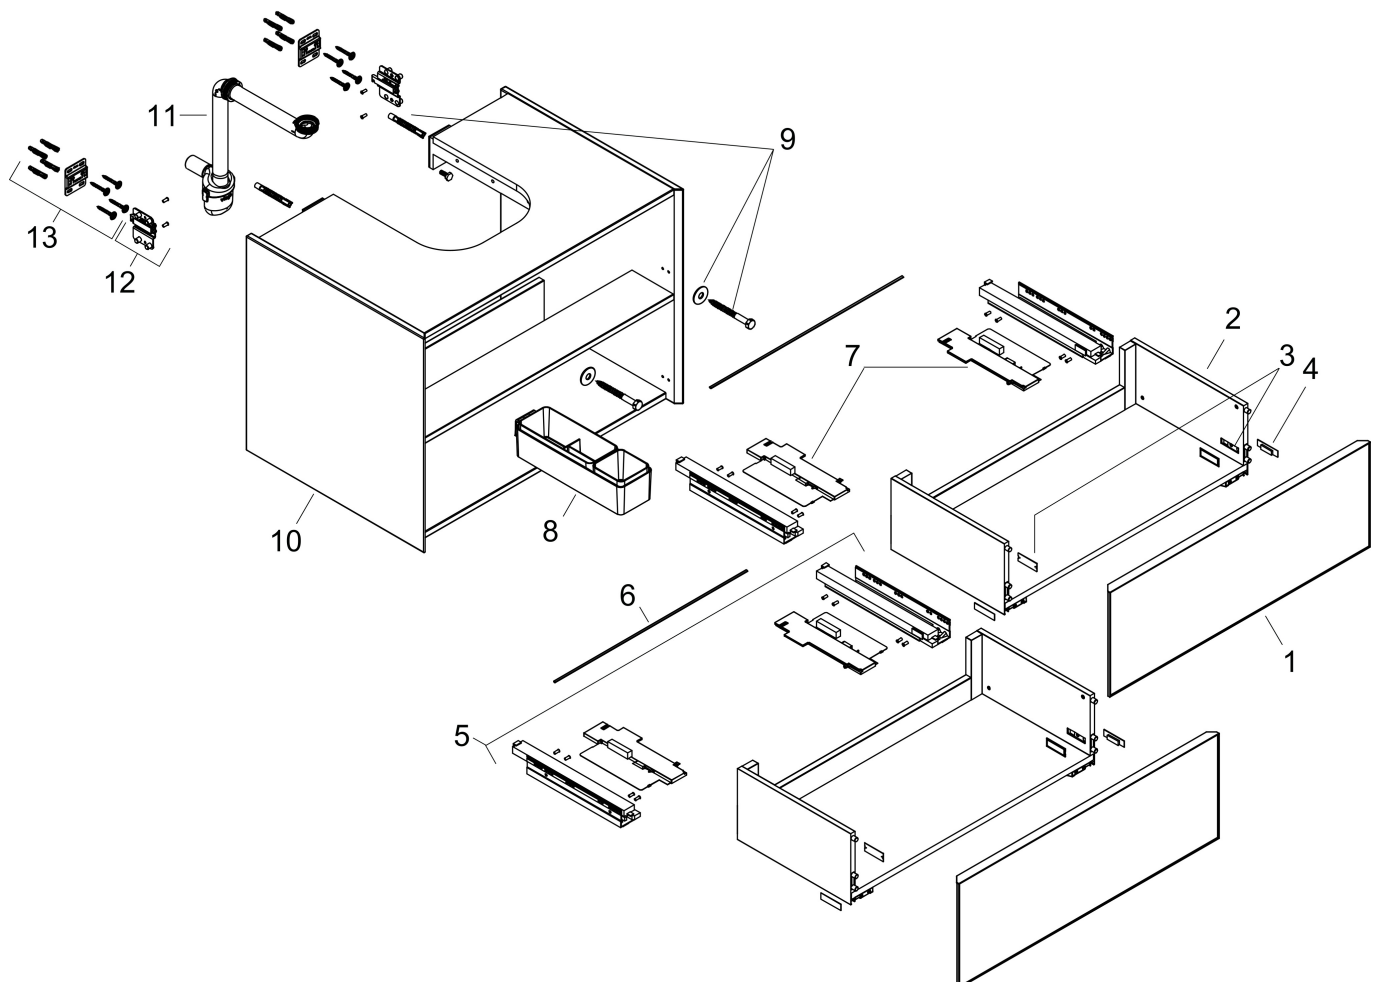

Merk hansgrohe
Artikelnaam **Xevolos E** badmeubel Matt White 980/550 met 2 lades voor consoles met inbouw wastafel geslepen
Art.nr. 54190390
Oppervlakte Oppervlak meubel: Mat wit, Oppervlak front: Patterned Bronze
Netto prijs 2.419,88 EUR

Explosietekening voor bouwjaar: >09/23

Merk hansgrohe
Artikelnaam **Xevolos E** badmeubel Matt White 980/550 met 2 lades voor consoles met inbouwwastafel geslepen
Art.nr. 54190390
Oppervlakte Oppervlak meubel: Mat wit, Oppervlak front: Patterned Bronze
Netto prijs 2.419,88 EUR

Onderdelen voor bouwjaar: >09/23

Pos	Beschrijving	Art.nr.	Prijs
1	meubelfront	87634390	1.966,00
2	uittrekelement	87637000	491,20
3	afdekkapset	87939000	
4	afdekkapset	85208000	32,70
5	ladegeleiders	87615000	185,60
6	Tipmatic	85164000	113,70
7	montageset	87419000	32,70
8	montageset	87275000	40,60
9	meubelromp	87648000	1.966,00
10	Sifon compl.	54235000	39,60
11	bevestigingsmateriaal	87276000	64,30
12	Synchronisatiestaaf	85151000	52,00
13	Box set	54224670	37,90