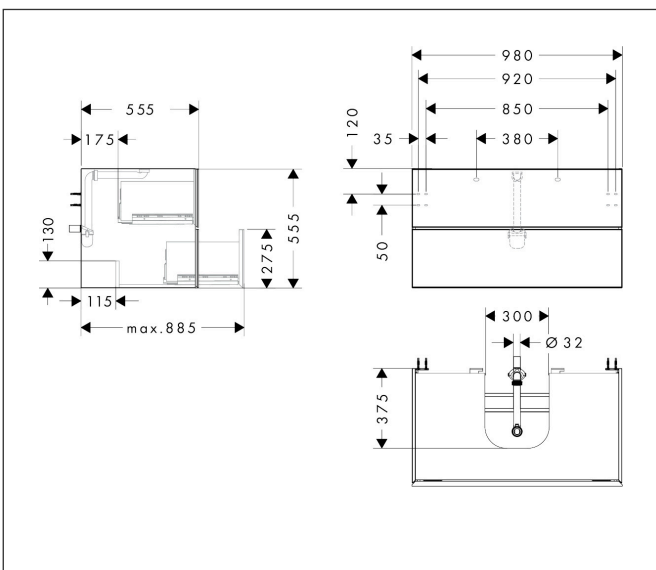

Merk	hansgrohe
Artikelnaam	Xevolos E badmeubel Matt White 980/550 met 2 lades voor consoles met inbouw wastafel geslepen
Art.nr.	54190730
Oppervlakte	Oppervlak meubel: Mat wit, Oppervlak front: Dark Oak
Netto prijs	2.043,56 EUR

Product foto

Maat tekeningen

Kenmerken

- bestaat uit: badkamermeubel, Basic Box-set, ruimtebesparende sifon
- materiaal behuizing: vezelplaat van gemiddelde dichtheid (MDF)
- oppervlaktemateriaal behuizing: lak
- materiaal voorzijde: compact gelamineerd
- oppervlaktemateriaal voorzijde: laminaat (HPL)
- materiaal voorframe: aluminium
- oppervlaktemateriaal voorframe: poederlak (kleur van behuizing)
- SmoothSurface: glad en effen voor een geweldig gevoel
- AntiFingerprint: oplossing tegen vingerafdrukken
- MoistureProof: duurzaam materiaal dat lang mooi blijft
- greeploos
- open via PushOpen-functie
- type opening: volledig uittrekbaar
- 2 laden
- zonder uitsparing voor sifon
- SoftClose, voor vloeiend en zacht sluiten
- individuele en flexibele opbergruimte dankzij het verdelen van de binnenkant
- 2 basisbox-sets inbegrepen
- 1 ruimtebesparende sifon met waterafdichting 50 mm
- wandmontage
- montagevoorwaarde: voorgemonteerd

Technologie

Certificaat

Merk	hansgrohe
Artikelnaam	Xevolos E badmeubel Matt White 980/550 met 2 lades voor consoles met inbouwwastafel geslepen
Art.nr.	54190730
Oppervlakte	Oppervlak meubel: Mat wit, Oppervlak front: Dark Oak
Netto prijs	2.043,56 EUR

Benodigde onderdelen (naar keuze)

Product foto	Artikelnaam	Art.nr.	Prijs
	hansgrohe Xevolos E console 980/550 met uitsparing in het midden voor inbouwwastafel geslepen mat wit	54209700	353,80
	hansgrohe Xevolos E console 980/550 met uitsparing in het midden voor waskom zonder kraangat mat wit	54329700	353,81