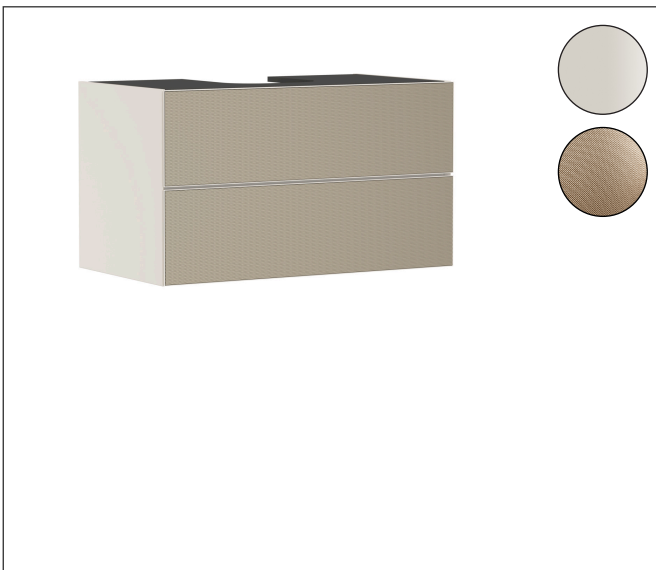

Merk	hansgrohe
Artikelnaam	Xevolos E badmeubel Sand Matt Beige 980/550 met 2 lades voor consoles met inbouwastafel geslepen
Art.nr.	54191390
Oppervlakte	Oppervlak meubel: Sand Matt Beige, Oppervlak front: Patterned Bronze
Netto prijs	2.419,88 EUR

Product foto

Maat tekeningen

Kenmerken

- bestaat uit: badkamermeubel, Basic Box-set, ruimtebesparende sifon
- materiaal behuizing: vezelplaat van gemiddelde dichtheid (MDF)
- oppervlaktemateriaal behuizing: lak
- materiaal voorzijde: keramiek
- oppervlaktemateriaal voorzijde: keramiek met microtextuur
- materiaal voorframe: aluminium
- oppervlaktemateriaal voorframe: poederlak (kleur van behuizing)
- SmoothSurface: glad en effen voor een geweldig gevoel
- AntiFingerprint: oplossing tegen vingerafdrukken
- MoistureProof: duurzaam materiaal dat lang mooi blijft
- greeploos
- open via PushOpen-functie
- type opening: volledig uittrekbaar
- 2 lades
- zonder uitsparing voor sifon
- SoftClose, voor vloeiend en zacht sluiten
- individuele en flexibele opbergruimte dankzij het verdelen van de binnenkant
- 2 basisbox-sets inbegrepen
- 1 ruimtebesparende sifon met waterafdichting 50 mm
- wandmontage
- montagevoorwaarde: voorgemonteerd

Technologie

Certificaat

Merk	hansgrohe
Artikelnaam	Xevolos E badmeubel Sand Matt Beige 980/550 met 2 lades voor consoles met inbouwwastafel geslepen
Art.nr.	54191390
Oppervlakte	Oppervlak meubel: Sand Matt Beige, Oppervlak front: Patterned Bronze
Netto prijs	2.419,88 EUR

Merk hansgrohe
 Artikelnaam **Xevolos E** badmeubel Sand Matt Beige 980/550 met 2 lades voor consoles met inbouw wastafel geslepen
 Art.nr. 54191390
 Oppervlakte Oppervlak meubel: Sand Matt Beige, Oppervlak front: Patterned Bronze
 Netto prijs 2.419,88 EUR