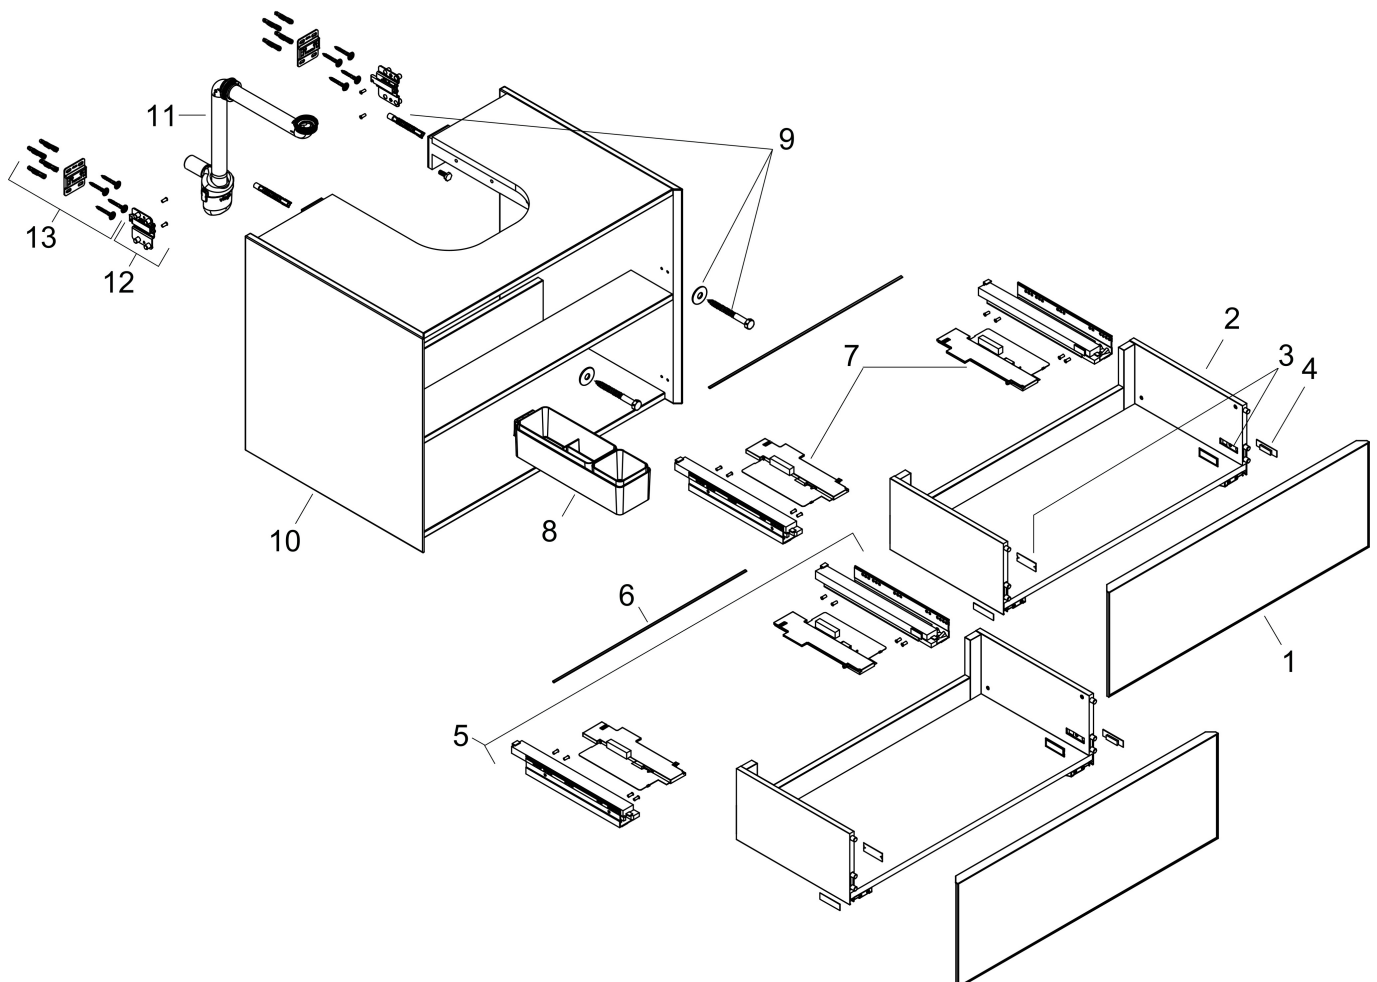

Merk hansgrohe
Artikelnaam **Xevolos E** badmeubel Sand Matt Beige 980/550 met 2 lades voor consoles met inbouw wastafel geslepen
Art.nr. 54191390
Oppervlakte Oppervlak meubel: Sand Matt Beige, Oppervlak front: Patterned Bronze
Netto prijs 2.419,88 EUR

Explosietekening voor bouwjaar: >09/23