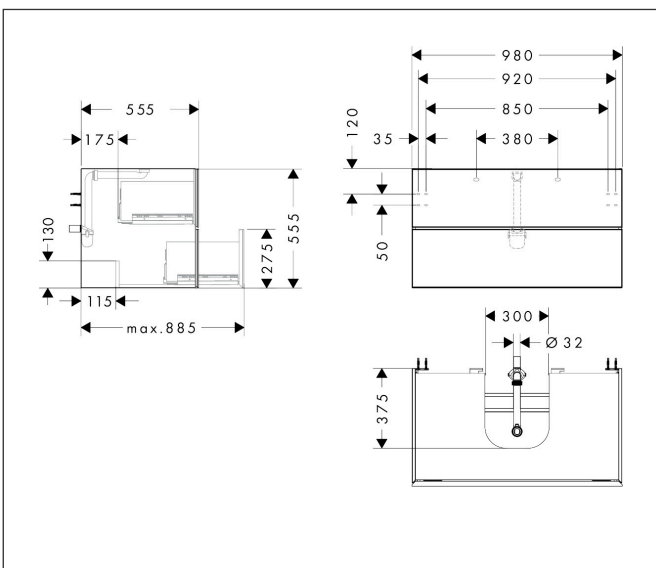

Merk	hansgrohe
Artikelnaam	Xevolos E badmeubel Sand Matt Beige 980/550 met 2 lades voor consoles met inbouwastafel geslepen
Art.nr.	54191390
Oppervlakte	Oppervlak meubel: Sand Matt Beige, Oppervlak front: Patterned Bronze
Netto prijs	2.419,88 EUR

Product foto

Maat tekeningen

Kenmerken

- bestaat uit: badkamermeubel, Basic Box-set, ruimtebesparende sifon
- materiaal behuizing: vezelplaat van gemiddelde dichtheid (MDF)
- oppervlaktemateriaal behuizing: lak
- materiaal voorzijde: keramiek
- oppervlaktemateriaal voorzijde: keramiek met microtextuur
- materiaal voorframe: aluminium
- oppervlaktemateriaal voorframe: poederlak (kleur van behuizing)
- SmoothSurface: glad en effen voor een geweldig gevoel
- AntiFingerprint: oplossing tegen vingerafdrukken
- MoistureProof: duurzaam materiaal dat lang mooi blijft
- greeploos
- open via PushOpen-functie
- type opening: volledig uittrekbaar
- 2 lades
- zonder uitsparing voor sifon
- SoftClose, voor vloeiend en zacht sluiten
- individuele en flexibele opbergruimte dankzij het verdelen van de binnenkant
- 2 basisbox-sets inbegrepen
- 1 ruimtebesparende sifon met waterafdichting 50 mm
- wandmontage
- montagevoorwaarde: voorgemonteerd

Technologie

Certificaat

Merk	hansgrohe
Artikelnaam	Xevolos E badmeubel Sand Matt Beige 980/550 met 2 lades voor consoles met inbouwwastafel geslepen
Art.nr.	54191390
Oppervlakte	Oppervlak meubel: Sand Matt Beige, Oppervlak front: Patterned Bronze
Netto prijs	2.419,88 EUR

Merk hansgrohe
 Artikelnaam **Xevolos E** badmeubel Sand Matt Beige 980/550 met 2 lades voor consoles met inbouw wastafel geslepen
 Art.nr. 54191390
 Oppervlakte Oppervlak meubel: Sand Matt Beige, Oppervlak front: Patterned Bronze
 Netto prijs 2.419,88 EUR