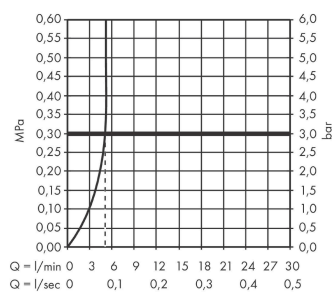

Metropol

ééngreeps wastafelmengkraan afbouwdeel met voorsprong 225 mm en PushOpen afvoerplug

Oppervlak: **Polished Gold Optic** Artikelnummer: **32526990**

Beschrijving

- voorsprong uitloop 225 mm
- greepvariant: rechte greep
- vaste uitloop
- straalsoort: normale straal
- maximale doorstroomhoeveelheid bij 3 bar: 5 l/min
- keramisch kardoos
- zonder wastegarnituur, met afvoerplug (art.nr. 50001)
- materiaal afvoergarnituur: metaal
- de greep kan rechts of links worden geplaatst, afhankelijk van de montage van het inbouwdeel
- EU taxonomie: max 6l/min - draagt substantieel bij aan duurzaamheid
- Kiwa K6161_Mechanical Mixers EN817

Metropol

ééngreeps wastafelmengkraan afbouwdeel met voorsprong 225 mm en PushOpen afvoerplug

Oppervlak: **Polished Gold Optic** Artikelnummer: **32526990**

Explosietekening

Bouwjaar: >07/19

Metropol**ééngreeps wastafelmengkraan afbouwdeel met voorsprong 225 mm en PushOpen afvoerplug**Oppervlak: **Polished Gold Optic** Artikelnummer: **32526990****Reserveonderdelenlijst**