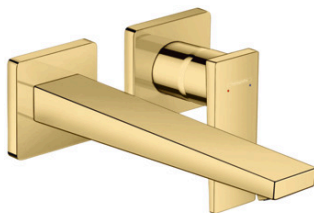

Metropol

ééngreeps wastafelmengkraan afbouwdeel met voorsprong 225 mm en PushOpen afvoerplug

Oppervlak: **Polished Gold Optic** Artikelnummer: **32526990**

Beschrijving

- voorsprong uitloop 225 mm
- greepvariant: rechte greep
- vaste uitloop
- straalsoort: normale straal
- maximale doorstroomhoeveelheid bij 3 bar: 5 l/min
- keramisch kardoos
- zonder wastegarnituur, met afvoerplug (art.nr. 50001)
- materiaal afvoergarnituur: metaal
- de greep kan rechts of links worden geplaatst, afhankelijk van de montage van het inbouwdeel
- EU taxonomie: max 6l/min - draagt substantieel bij aan duurzaamheid
- Kiwa K6161_Mechanical Mixers EN817

Artikeldetails

Vrijblijvende advies verkoopprijs excl. BTW 669,90 €

Vrijblijvende advies verkoopprijs incl. BTW 810,58 €

Technologie

Designprijzen

Productfoto