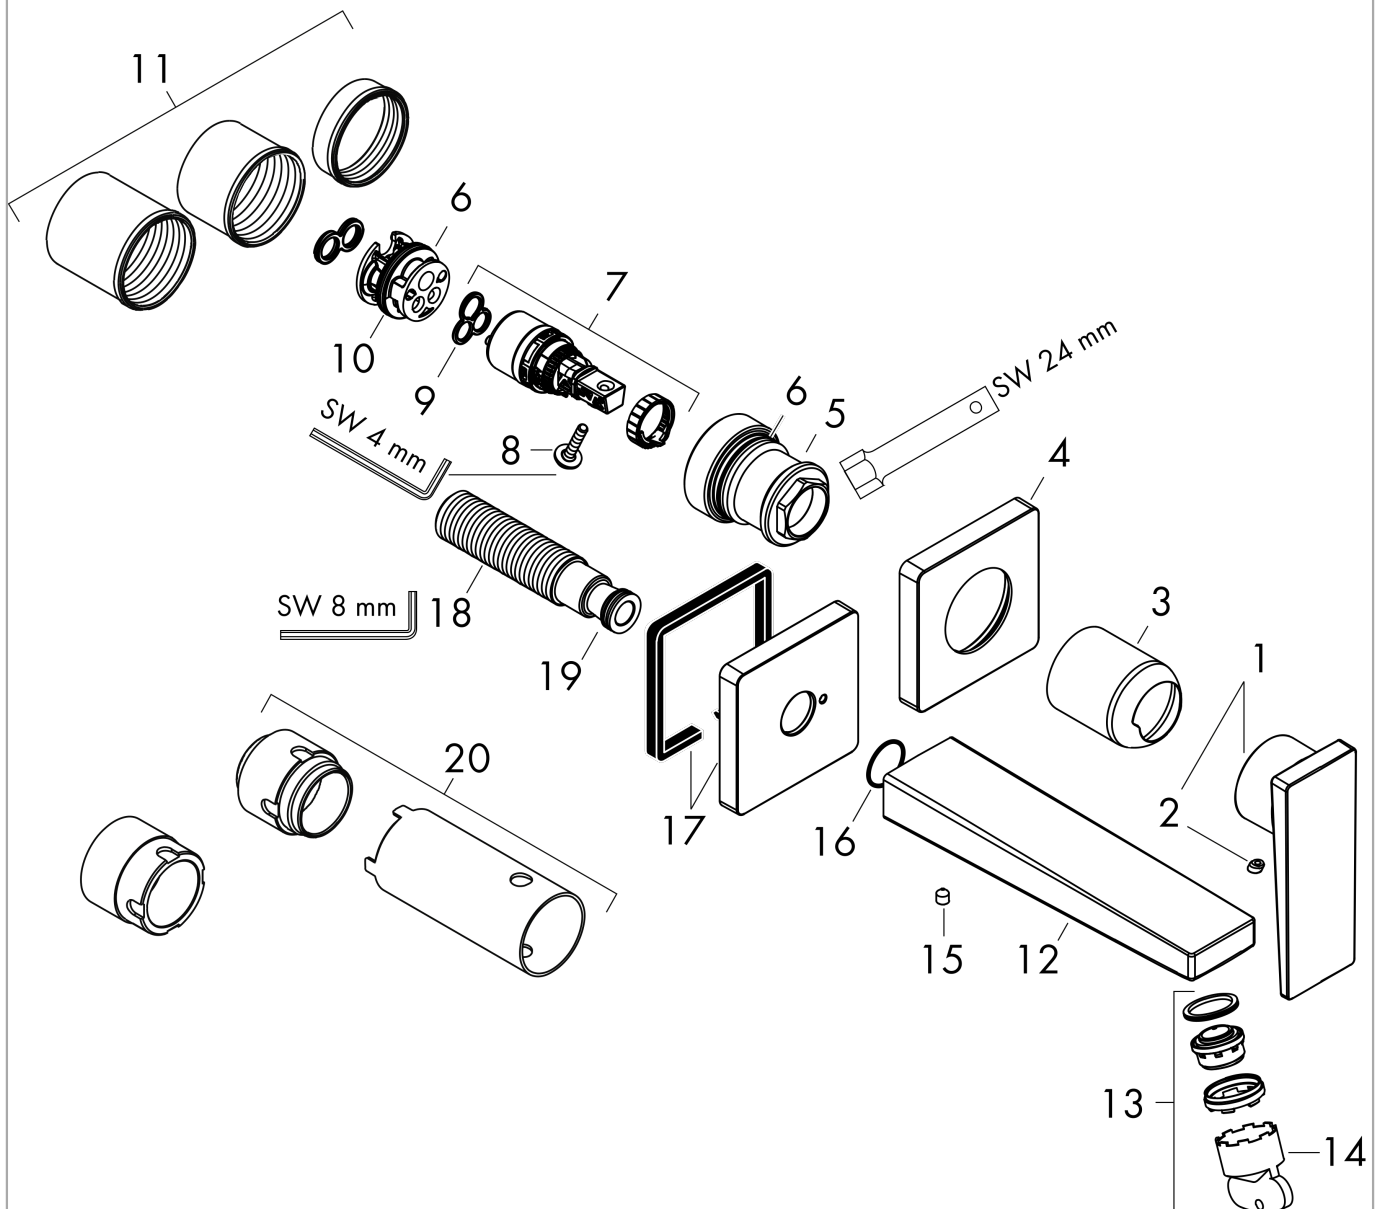

Metropol

ééngreeps wastafelmengkraan afbouwdeel met voorsprong 225 mm en PushOpen afvoerplug

Oppervlak: **Polished Gold Optic** Artikelnummer: **32526990**

Beschrijving

- voorsprong uitloop 225 mm
- greepvariant: rechte greep
- vaste uitloop
- straalsoort: normale straal
- maximale doorstroomhoeveelheid bij 3 bar: 5 l/min
- keramisch kardoos
- zonder wastegarnituur, met afvoerplug (art.nr. 50001)
- materiaal afvoergarnituur: metaal
- de greep kan rechts of links worden geplaatst, afhankelijk van de montage van het inbouwdeel
- EU taxonomie: max 6l/min - draagt substantieel bij aan duurzaamheid
- Kiwa K6161_Mechanical Mixers EN817

Metropol

ééngreeps wastafelmengkraan afbouwdeel met voorsprong 225 mm en PushOpen afvoerplug

Oppervlak: **Polished Gold Optic** Artikelnummer: **32526990**

Explosietekening

Bouwjaar: >07/19

Metropol**ééngreeps wastafelmengkraan afbouwdeel met voorsprong 225 mm en PushOpen afvoerplug**Oppervlak: **Polished Gold Optic** Artikelnummer: **32526990****Reserveonderdelenlijst**