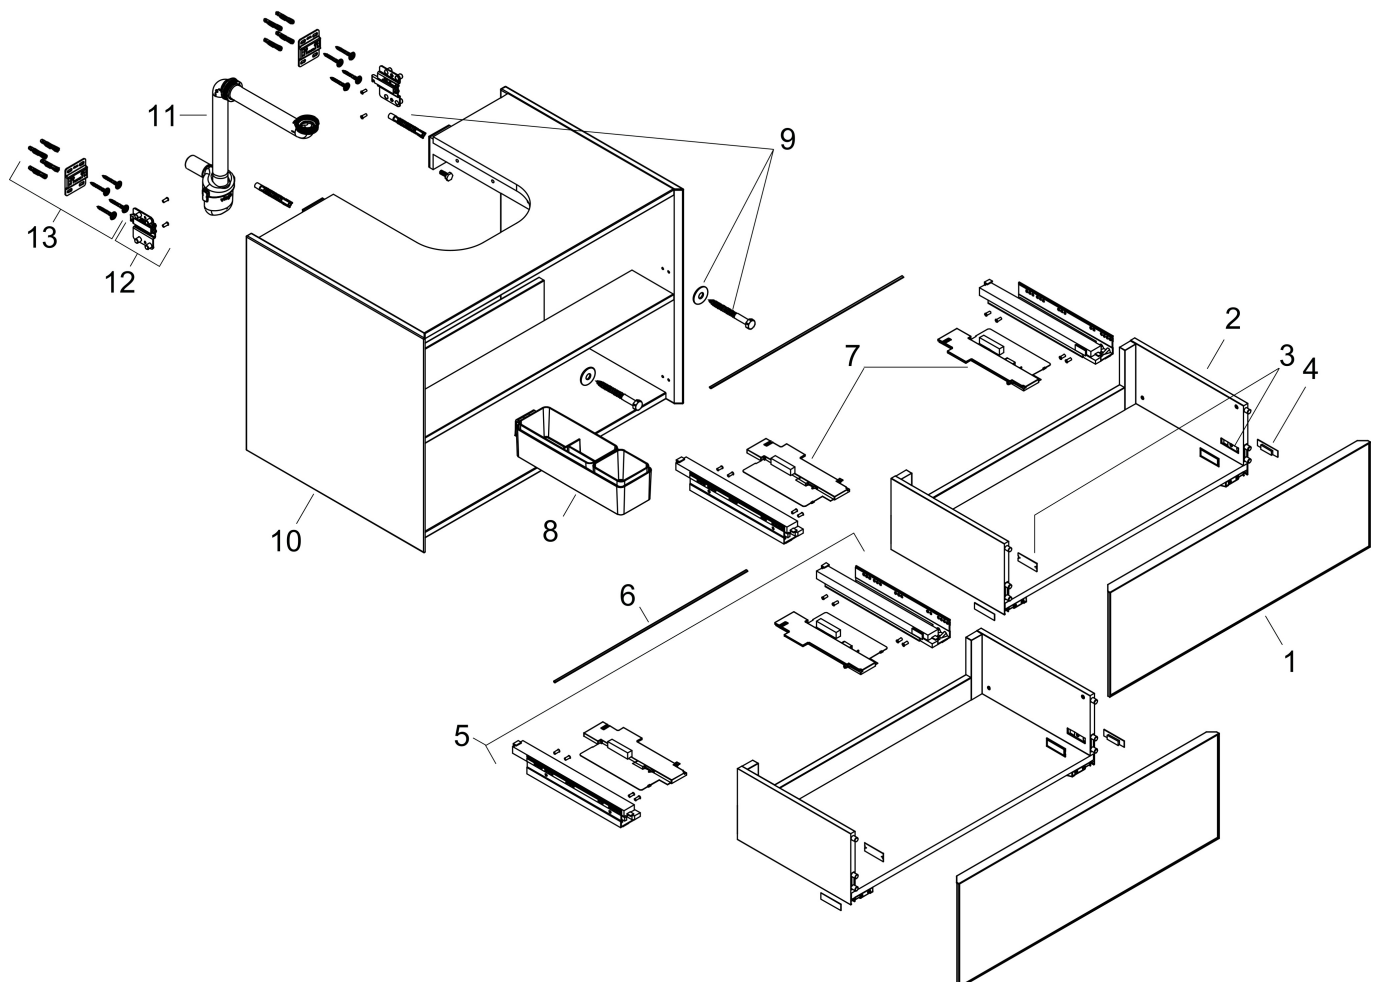

Merk	hansgrohe
Artikelnaam	Xevolos E badmeubel Sand Matt Beige 980/550 met 2 lades voor consoles met inbouw wastafel geslepen
Art.nr.	54191730
Oppervlakte	Oppervlak meubel: Sand Matt Beige, Oppervlak front: Dark Oak
Netto prijs	2.043,56 EUR

Explosietekening voor bouwjaar: >09/23