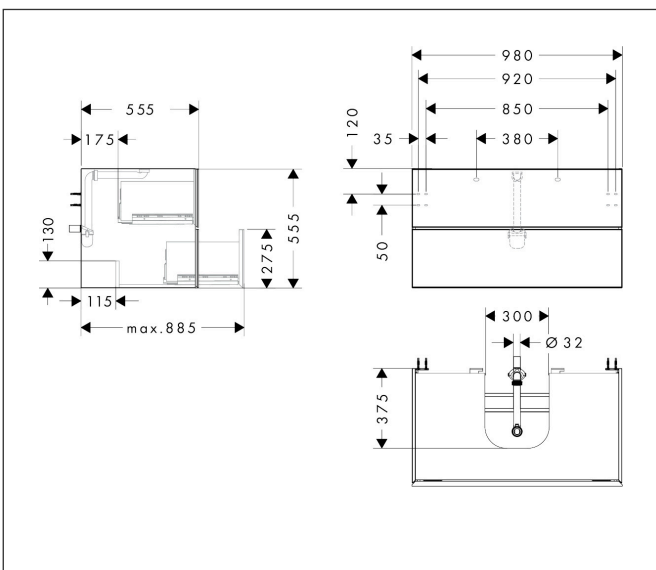

Merk	hansgrohe
Artikelnaam	<b>Xevolos E</b> badmeubel Sand Matt Beige 980/550 met 2 lades voor consoles met inbouw wastafel geslepen
Art.nr.	54191730
Oppervlakte	Oppervlak meubel: Sand Matt Beige, Oppervlak front: Dark Oak
Netto prijs	2.043,56 EUR

## Maat tekeningen