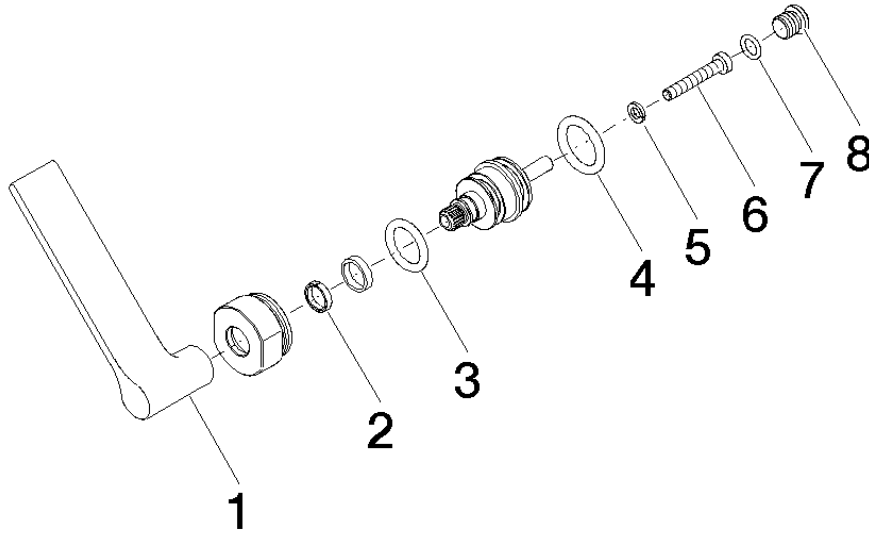

## Umstellung Griff 135 x 130 x 80 mm - Messing gebürstet (23kt Gold)

---

90 20 80 015 02

## Umstellung Griff 135 x 130 x 80 mm - Messing gebürstet (23kt Gold)

---

90 20 80 015 02

Umstellung Griff 135 x 130 x 80 mm - Messing gebürstet (23kt Gold)

---

90 20 80 015 02

### Ersatzteilstückliste

Nr.	Artikelnummer	Benennung	Verbaumenge	Lieferzeit
	09 20 80 015-28	Griff Neutral Hebel 14 x 30 x 90 mm - Messing gebürstet (23kt Gold)	8	20