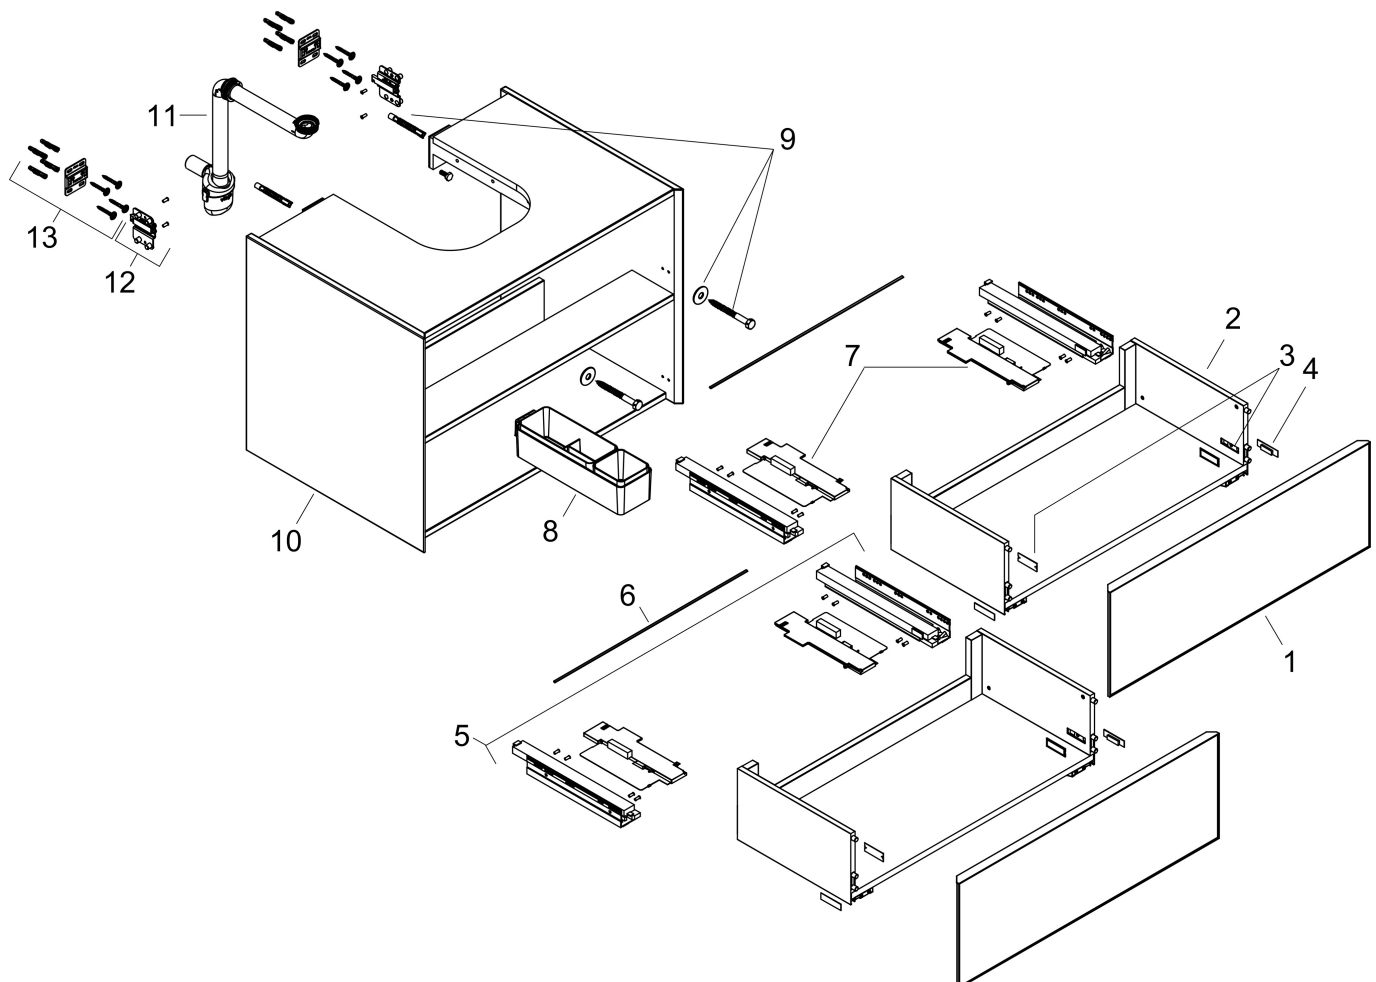

Merk	hansgrohe
Artikelnaam	Xevolos E badmeubel Sand Matt Beige 980/550 met 2 lades voor consoles met inbouwwastafel geslepen
Art.nr.	54191790
Oppervlakte	Oppervlak meubel: Sand Matt Beige, Oppervlak front: Metallic Sand Beige
Netto prijs	2.043,56 EUR

Benodigde onderdelen (naar keuze)

Product foto	Artikelnaam	Art.nr.	Prijs
	hansgrohe Xevolos E console 980/550 met uitsparing in het midden voor inbouwwastafel geslepen Sand Matt Beige	54209780	353,80
	hansgrohe Xevolos E console 980/550 met uitsparing in het midden voor waskom zonder kraangat Sand Matt Beige	54329780	353,81

Merk	hansgrohe
Artikelnaam	Xevolos E badmeubel Sand Matt Beige 980/550 met 2 lades voor consoles met inbouw wastafel geslepen
Art.nr.	54191790
Oppervlakte	Oppervlak meubel: Sand Matt Beige, Oppervlak front: Metallic Sand Beige
Netto prijs	2.043,56 EUR

Explosietekening voor bouwjaar: >09/23

Merk hansgrohe
 Artikelnaam **Xevolos E** badmeubel Sand Matt Beige 980/550 met 2 lades voor consoles met inbouw wastafel geslepen
 Art.nr. 54191790
 Oppervlakte Oppervlak meubel: Sand Matt Beige, Oppervlak front: Metallic Sand Beige
 Netto prijs 2.043,56 EUR