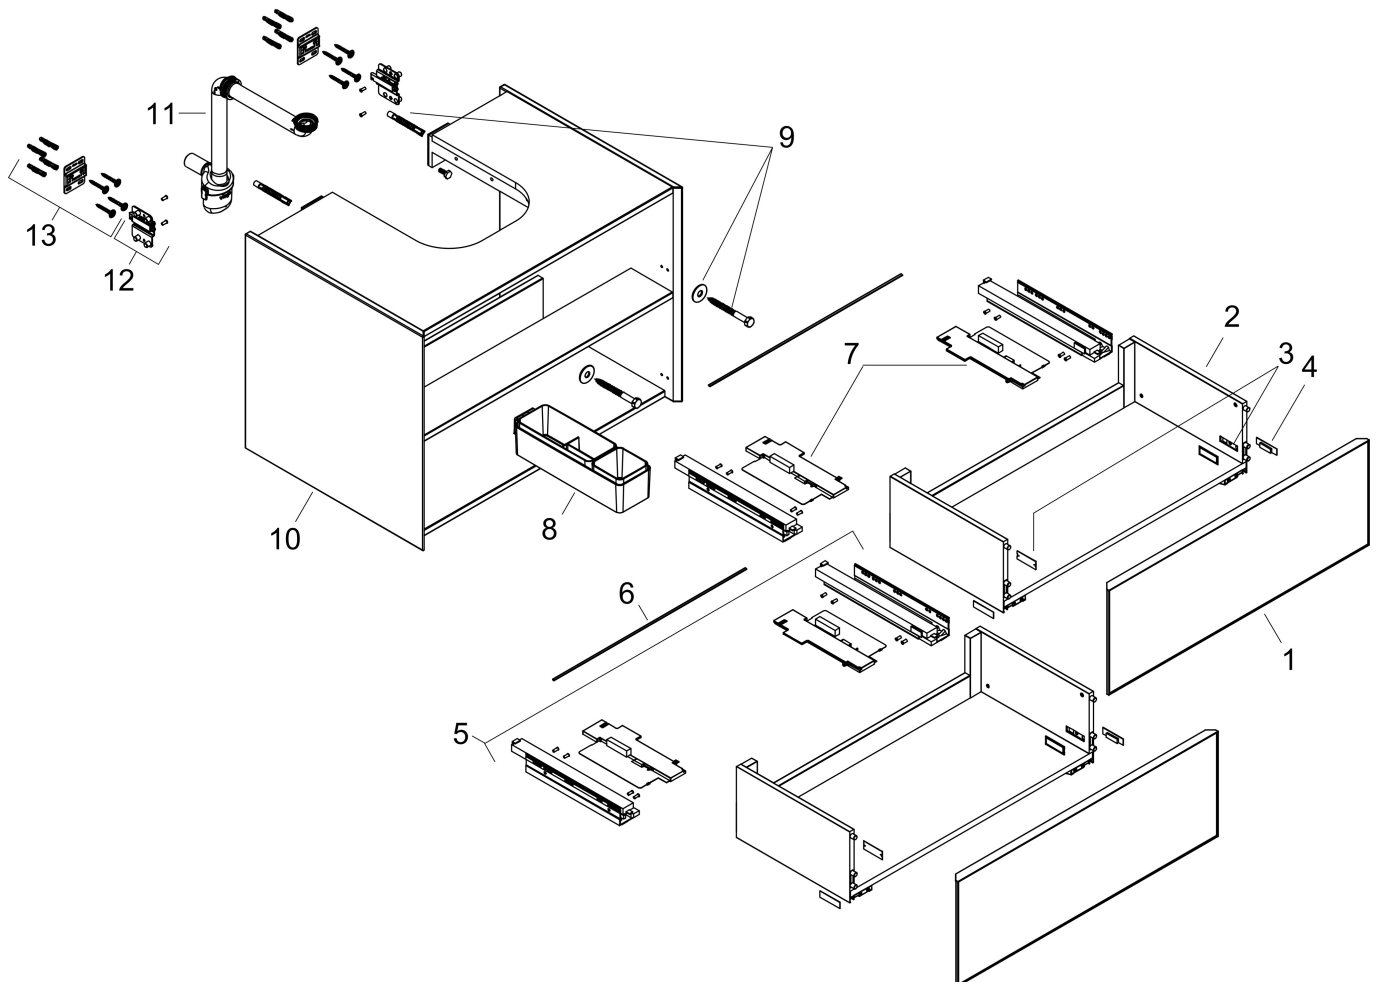

Merk	hansgrohe
Artikelnaam	Xevolos E badmeubel Slate Matt Grey 980/550 met 2 lades voor consoles met inbouwwastafel geslepen
Art.nr.	54192390
Oppervlakte	Oppervlak meubel: Slate Matt Grey, Oppervlak front: Patterned Bronze
Netto prijs	2.419,88 EUR

Explosietekening voor bouwjaar: >09/23