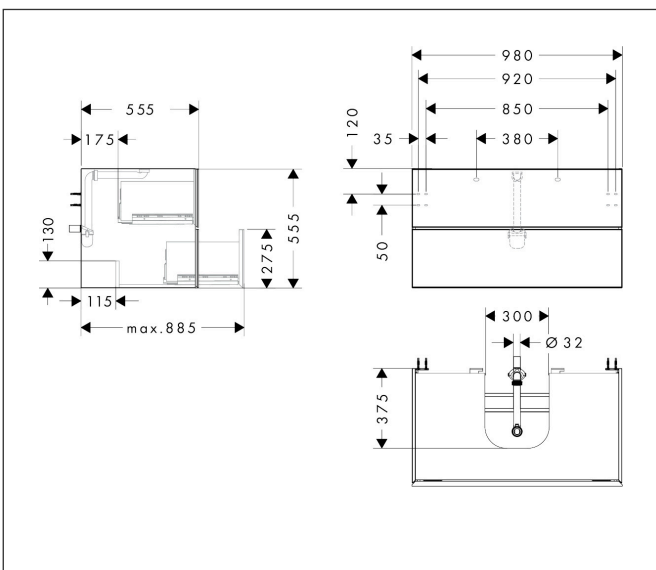

Merk	hansgrohe
Artikelnaam	<b>Xevolos E</b> badmeubel Slate Matt Grey 980/550 met 2 lades voor consoles met inbouw wastafel geslepen
Art.nr.	54192390
Oppervlakte	Oppervlak meubel: Slate Matt Grey, Oppervlak front: Patterned Bronze
Netto prijs	2.419,88 EUR

## Maat tekeningen