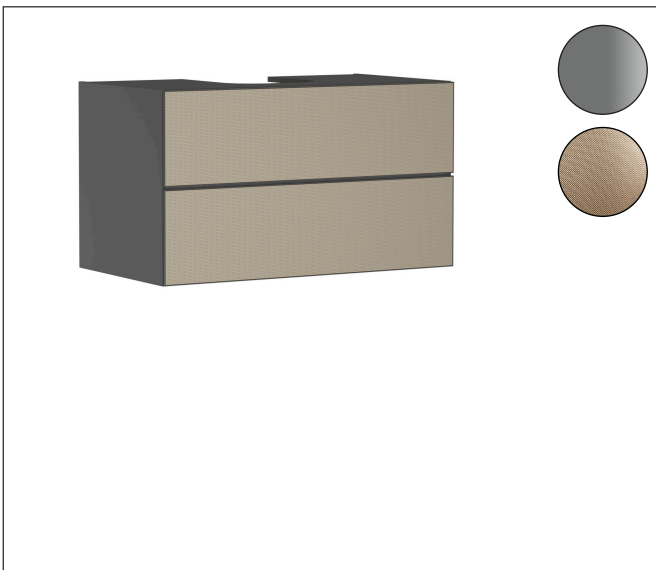

Merk	hansgrohe
Artikelnaam	<b>Xevolos E</b> badmeubel Slate Matt Grey 980/550 met 2 lades voor consoles met inbouw wastafel geslepen
Art.nr.	54192390
Oppervlakte	Oppervlak meubel: Slate Matt Grey, Oppervlak front: Patterned Bronze
Netto prijs	2.419,88 EUR

## Maat tekeningen

## Kenmerken

- bestaat uit: badkamermeubel, Basic Box-set, ruimtebesparende sifon
- materiaal behuizing: vezelplaat van gemiddelde dichtheid (MDF)
- oppervlaktemateriaal behuizing: lak
- materiaal voorzijde: keramiek
- oppervlaktemateriaal voorzijde: keramiek met microtextuur
- materiaal voorframe: aluminium
- oppervlaktemateriaal voorframe: poederlak (kleur van behuizing)
- SmoothSurface: glad en effen voor een geweldig gevoel
- AntiFingerprint: oplossing tegen vingerafdrukken
- MoistureProof: duurzaam materiaal dat lang mooi blijft
- greeploos
- open via PushOpen-functie
- type opening: volledig uittrekbaar
- 2 lades
- zonder uitsparing voor sifon
- SoftClose, voor vloeiend en zacht sluiten
- individuele en flexibele opbergruimte dankzij het verdelen van de binnenkant
- inclusief 1 basis box
- 1 ruimtebesparende sifon met waterafdichting 50 mm
- wandmontage
- montagevoorwaarde: voorgemonteerd

## Certificaat

Merk	hansgrohe
Artikelnaam	<b>Xevolos E</b> badmeubel Slate Matt Grey 980/550 met 2 lades voor consoles met inbouwwastafel geslepen
Art.nr.	54192390
Oppervlakte	Oppervlak meubel: Slate Matt Grey, Oppervlak front: Patterned Bronze
Netto prijs	2.419,88 EUR