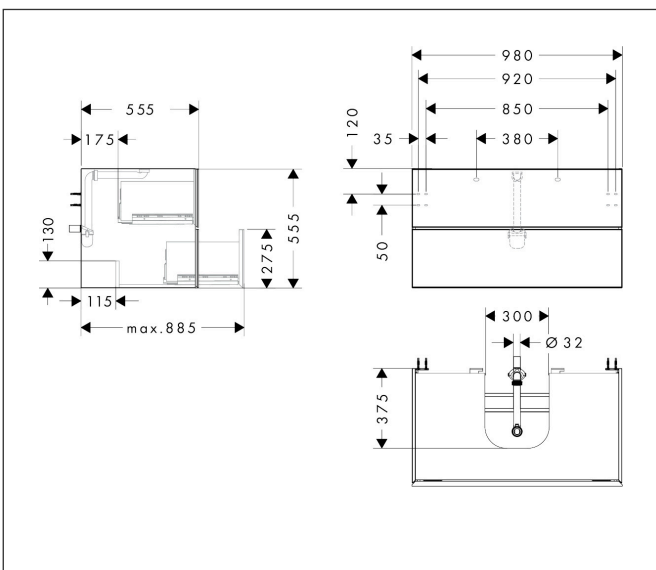

Merk	hansgrohe
Artikelnaam	<b>Xevolos E</b> badmeubel Slate Matt Grey 980/550 met 2 lades voor consoles met inbouw wastafel geslepen
Art.nr.	54192730
Oppervlakte	Oppervlak meubel: Slate Matt Grey, Oppervlak front: Dark Oak
Netto prijs	2.043,56 EUR

## Maat tekeningen