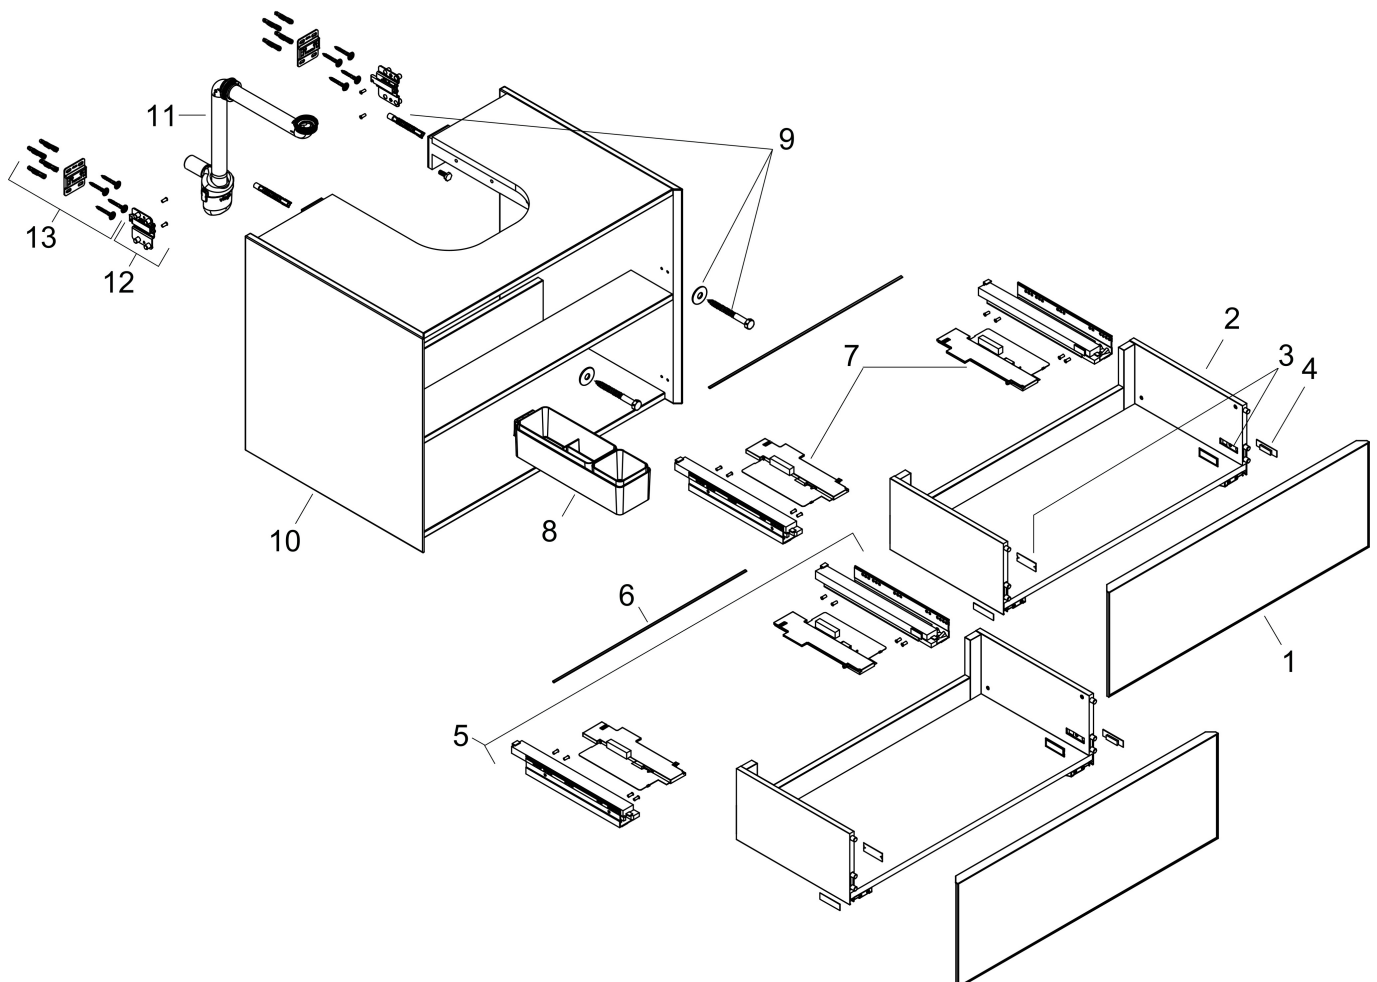

Merk hansgrohe
Artikelnaam **Xevolos E** badmeubel Slate Matt Grey 980/550 met 2 lades voor consoles met inbouwwastafel geslepen
Art.nr. 54192730
Oppervlakte Oppervlak meubel: Slate Matt Grey, Oppervlak front: Dark Oak
Netto prijs 2.043,56 EUR

Explosietekening voor bouwjaar: >09/23

Merk hansgrohe
Artikelnaam **Xevolos E** badmeubel Slate Matt Grey 980/550 met 2 lades voor consoles met inbouw wastafel geslepen
Art.nr. 54192730
Oppervlakte Oppervlak meubel: Slate Matt Grey, Oppervlak front: Dark Oak
Netto prijs 2.043,56 EUR

Onderdelen voor bouwjaar: >09/23

Pos	Beschrijving	Art.nr.	Prijs
1	meubelfront	87636730	994,20
2	uittrekelement	87637000	491,20
3	afdekkapset	87939000	
4	afdekkapset	85208000	32,70
5	ladegeleiders	87615000	185,60
6	Synchronisatiestaaf	85151000	52,00
7	Tipmatic	85164000	113,70
8	Box set	54224670	37,90
9	montageset	87419000	32,70
10	meubelromp	87650000	1.966,00
11	Sifon compl.	54235000	39,60
12	bevestigingsmateriaal	87276000	64,30
13	montageset	87275000	40,60