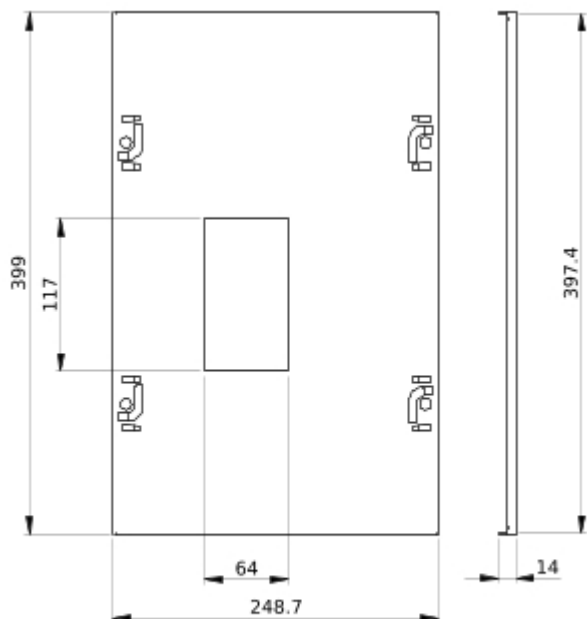

### Complementair

beschrijving behuizing/ cel	Vloerstaande goot - breedte 300 mm Goot voor wandmontage - breedte 300 mm
aansluitpositie	Rechtstreekse verbinding
aantal verticale modules	8
standards	IEC 61439-2 IEC 61439-1
product certifications	ASTA
materiaal	Staal
oppervlakte afwerking	Mat Getextureerde
beschermende behandeling	Elektroforesebehandeling en warm gepolymeriseerd polyester epoxypoeder
colour	Wit (RAL 9003)
height	400 mm
width	300 mm
net weight	0,86 kg
Quantity per set	Set van 1

### Herverpakken en herfabriceren

Circulair Profiel

Geen specifieke recycling vereist

Terugname

No

Technical Illustration

Dimensions

---

- All dimensions are approximate and are in  
- Also see technical documentation.