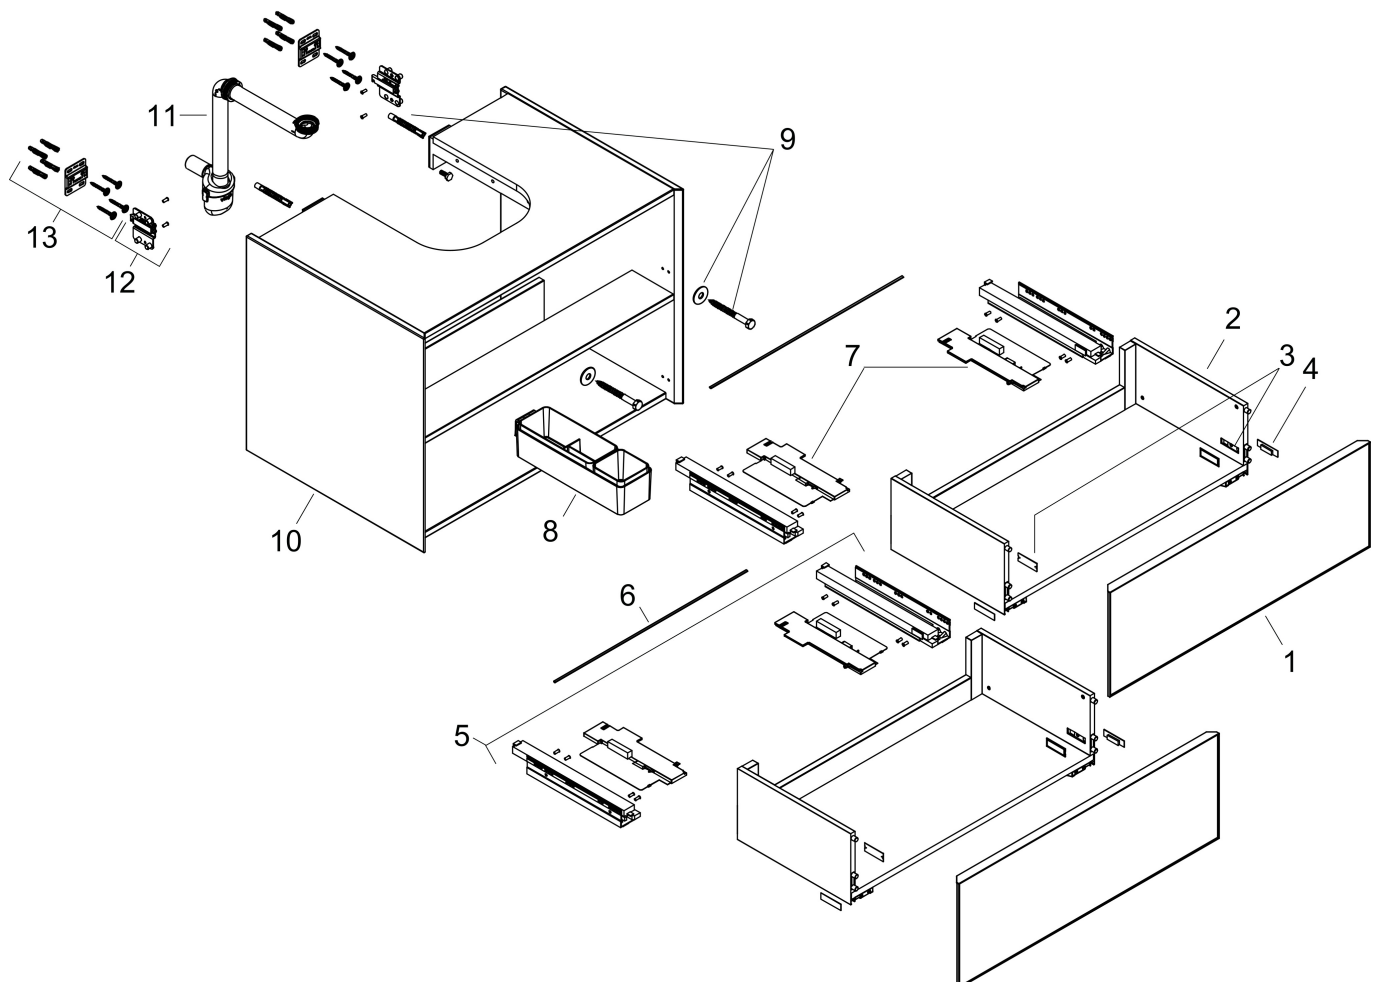

Merk	hansgrohe
Artikelnaam	Xevolos E badmeubel Slate Matt Grey 980/550 met 2 lades voor consoles met inbouwwastafel geslepen
Art.nr.	54192770
Oppervlakte	Oppervlak meubel: Slate Matt Grey, Oppervlak front: Metallic Slate Grey
Netto prijs	2.043,56 EUR

Explosietekening voor bouwjaar: >09/23