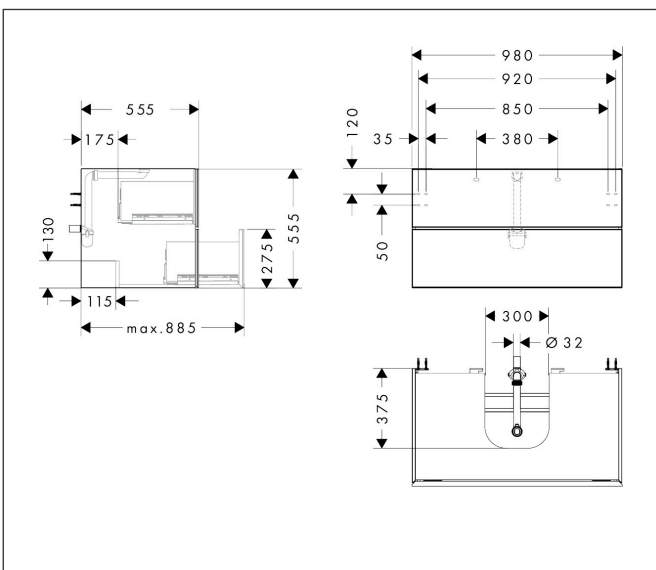

Merk	hansgrohe
Artikelnaam	<b>Xevolos E</b> badmeubel Slate Matt Grey 980/550 met 2 lades voor consoles met inbouwastafel geslepen
Art.nr.	54192770
Oppervlakte	Oppervlak meubel: Slate Matt Grey, Oppervlak front: Metallic Slate Grey
Netto prijs	2.043,56 EUR

## Maat tekeningen