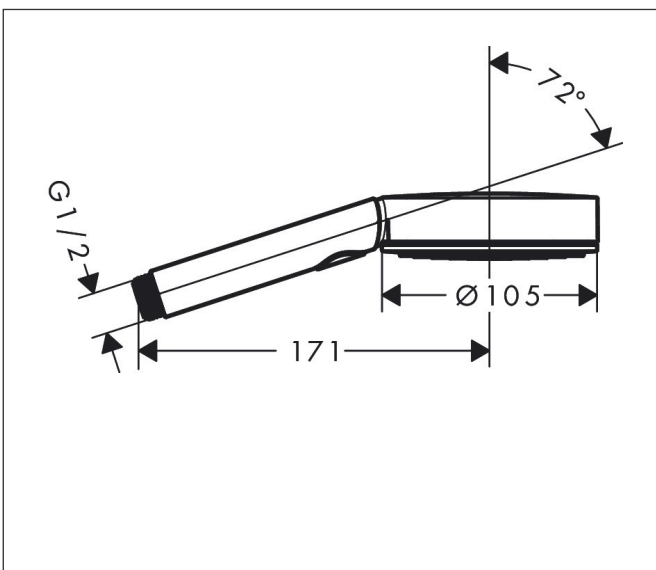

Merk hansgrohe
 Artikelnaam **Pulsify Select S** Handdouche 105 3jet Ontspanning EcoSmart
 Art.nr. 24111000
 Oppervlakte chroom
 Netto prijs 41,57 EUR

reddot winner 2021

DESIGN AWARD 2021

GERMAN DESIGN AWARD SPECIAL 2022

Product foto

Kenmerken

- diameter douchekop 105 mm
- PowderRain, IntenseRain, massagestraal
- handige straalkeuze via Select-knop
- doorstroomhoeveelheid PowderRain-straal bij 3 bar: 6,9 l/min
- doorstroomhoeveelheid IntenseRain straal bij 3 bar: 6,8 l/min
- doorstroomhoeveelheid massagestraal bij 3 bar: 6,7 l/min
- maximale doorstroomhoeveelheid bij 3 bar: 6,9 l/min
- functie van: 4 l/min
- met interne watervoering
- uitspoelbaar zeef inzetstuk
- EcoSmart: Veel waterplezier met veel minder water
- EU taxonomie: max. 8l/min

Maat tekeningen

Technologie

Straalsoorten

Certificaat

Merk: hansgrohe
 Artikelnaam: **Pulsify Select S** Handdouche 105 3jet Ontspanning EcoSmart
 Art.nr.: 24111000
 Oppervlakte: chroom
 Netto prijs: 41,57 EUR

Onderdelen voor bouwjaar: >06/24

Pos	Beschrijving	Art.nr.	Prijs
1	doorstroombegrenzer	87836000	3,00
2	zeef	92672000	4,80
3	dichting	98058000	3,00