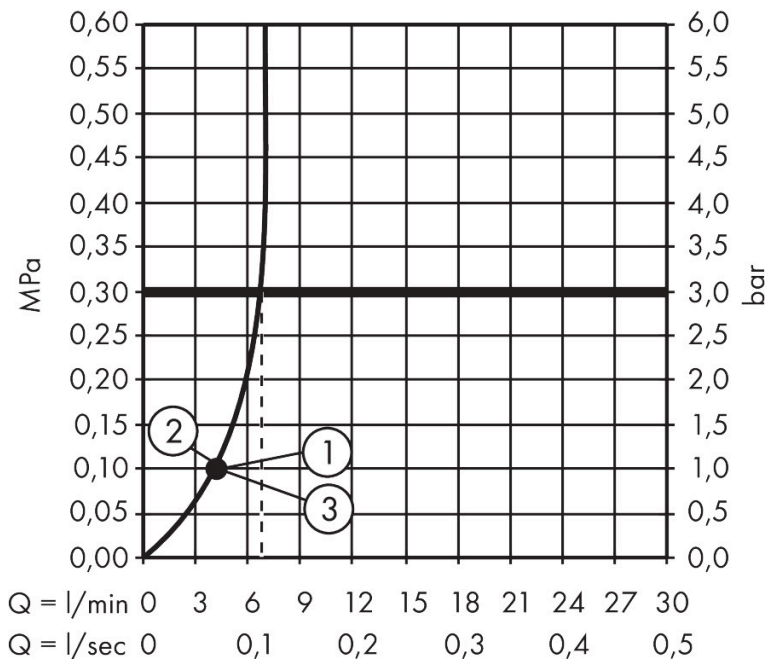

Product foto

Kenmerken

- diameter douchekop 105 mm
- PowderRain, IntenseRain, massagestraal
- handige straalkeuze via Select-knop
- doorstroomhoeveelheid PowderRain-straal bij 3 bar: 6,9 l/min
- doorstroomhoeveelheid IntenseRain straal bij 3 bar: 6,8 l/min
- doorstroomhoeveelheid massagestraal bij 3 bar: 6,7 l/min
- maximale doorstroomhoeveelheid bij 3 bar: 6,9 l/min
- functie van: 4 l/min
- met interne watervoering
- uitspoelbaar zeef inzetstuk
- EcoSmart: Veel waterplezier met veel minder water
- EU taxonomie: max. 8l/min

Maat tekeningen

Technologie

Straalsoorten

Certificaat

Merk: hansgrohe
 Artikelnaam: **Pulsify Select S** Handdouche 105 3jet Ontspanning EcoSmart
 Art.nr.: 24111000
 Oppervlakte: chroom
 Netto prijs: 41,57 EUR

Stroomschema

Merk	hansgrohe
Artikelnaam	Pulsify Select S Handdouche 105 3jet Ontspanning EcoSmart
Art.nr.	24111000
Oppervlakte	chrom
Netto prijs	41,57 EUR

Explosietekening voor bouwjaar: >06/24

Merk hansgrohe
 Artikelnaam **Pulsify Select S** Handdouche 105 3jet Ontspanning EcoSmart
 Art.nr. 24111000
 Oppervlakte chroom
 Netto prijs 41,57 EUR