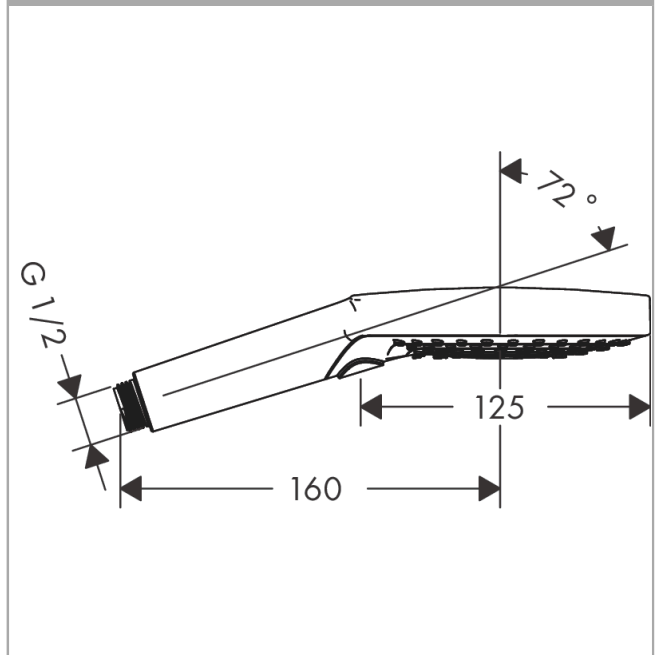

Raindance Select S
handdouche 120 3jet PowderRain EcoSmart
 Finish: **chrom** Artikelnummer: **26515000**

Beschrijving

- diameter douchekop 125 mm
- PowderRain, Rain, Whirl intensieve massagestraal
- handige straalkeuze via Select-knop
- maximale doorstroomhoeveelheid bij 3 bar: 8,3 l/min
- met interne watervoering
- afspoelbare zeefafdichting
- EcoSmart: waterdoorstroom max. 9 l/min

Artikeldetails

Vrijblijvende advies verkoopprijs excl. BTW	112,05 €
Vrijblijvende advies verkoopprijs incl. BTW	135,58 €

Technologie

Productfoto

Maattekening

Doorstroomdiagram

De verbruikswaarden werden in overeenstemming met de praktijk met de bijbehorende armaturen (thermostaat/mengkraan/inbouw ventiel) gemeten.