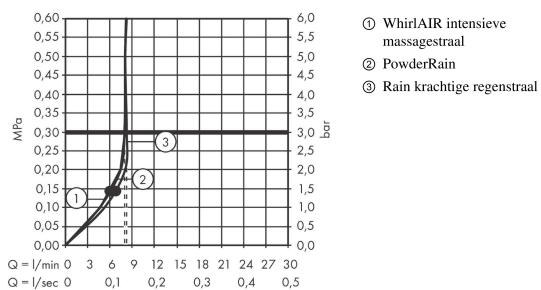

Raindance Select S
handdouche 120 3jet PowderRain EcoSmart
 Finish: **chrom** Artikelnummer: **26515000**

Beschrijving

- diameter douchekop 125 mm
- PowderRain, Rain, Whirl intensieve massagestraal
- handige straalkeuze via Select-knop
- maximale doorstroomhoeveelheid bij 3 bar: 8,3 l/min
- met interne watervoering
- afspoelbare zeefafdichting
- EcoSmart: waterdoorstroom max. 9 l/min

Artikeldetails

Vrijblijvende advies verkoopprijs excl. BTW	112,05 €
Vrijblijvende advies verkoopprijs incl. BTW	135,58 €

Technologie

Productfoto

Maattekening

Doorstroomdiagram

De verbruikswaarden werden in overeenstemming met de praktijk met de bijbehorende armaturen (thermostaat/mengkraan/inbouw ventiel) gemeten.