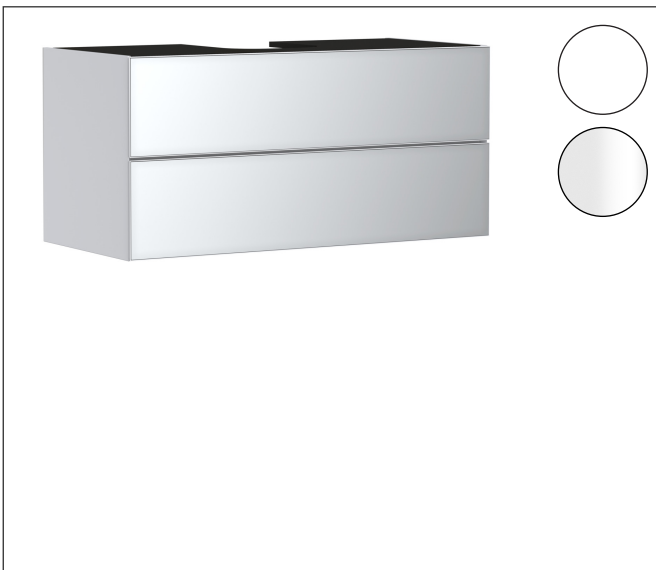

Merk	hansgrohe
Artikelnaam	<b>Xevolos E</b> badmeubel Matt White 1180/550 met 2 lades voor consoles met inbouw wastafel geslepen
Art.nr.	54193320
Oppervlakte	Oppervlak meubel: Mat wit, Oppervlak front: Metallic White
Netto prijs	2.206,04 EUR

## Kenmerken

- bestaat uit: badkamermeubel, Basic Box-set, ruimtebesparende sifon
- materiaal behuizing: vezelplaat van gemiddelde dichtheid (MDF)
- oppervlaktemateriaal behuizing: lak
- materiaal voorzijde: glas
- oppervlaktemateriaal voorzijde: metaal (satiënglas)
- materiaal voorframe: aluminium
- oppervlaktemateriaal voorframe: poederlak (kleur van behuizing)
- SmoothSurface: glad en effen voor een geweldig gevoel
- AntiFingerprint: oplossing tegen vingerafdrukken
- MoistureProof: duurzaam materiaal dat lang mooi blijft
- greeploos
- open via PushOpen-functie
- type opening: volledig uittrekbaar
- 2 laden
- zonder uitsparing voor sifon
- SoftClose, voor vloeiend en zacht sluiten
- individuele en flexibele opbergruimte dankzij het verdelen van de binnenkant
- 2 basisbox-sets inbegrepen
- 1 ruimtebesparende sifon met waterafdichting 50 mm
- wandmontage
- montagevoorwaarde: voorgemonteerd

## Certificaat

Merk	hansgrohe
Artikelnaam	<b>Xevolos E</b> badmeubel Matt White 1180/550 met 2 lades voor consoles met inbouwwastafel geslepen
Art.nr.	54193320
Oppervlakte	Oppervlak meubel: Mat wit, Oppervlak front: Metallic White
Netto prijs	2.206,04 EUR

Merk hansgrohe  
 Artikelnaam **Xevolos E** badmeubel Matt White 1180/550 met 2 lades voor consoles met inbouw wastafel geslepen  
 Art.nr. 54193320  
 Oppervlakte Oppervlak meubel: Mat wit, Oppervlak front: Metallic White  
 Netto prijs 2.206,04 EUR