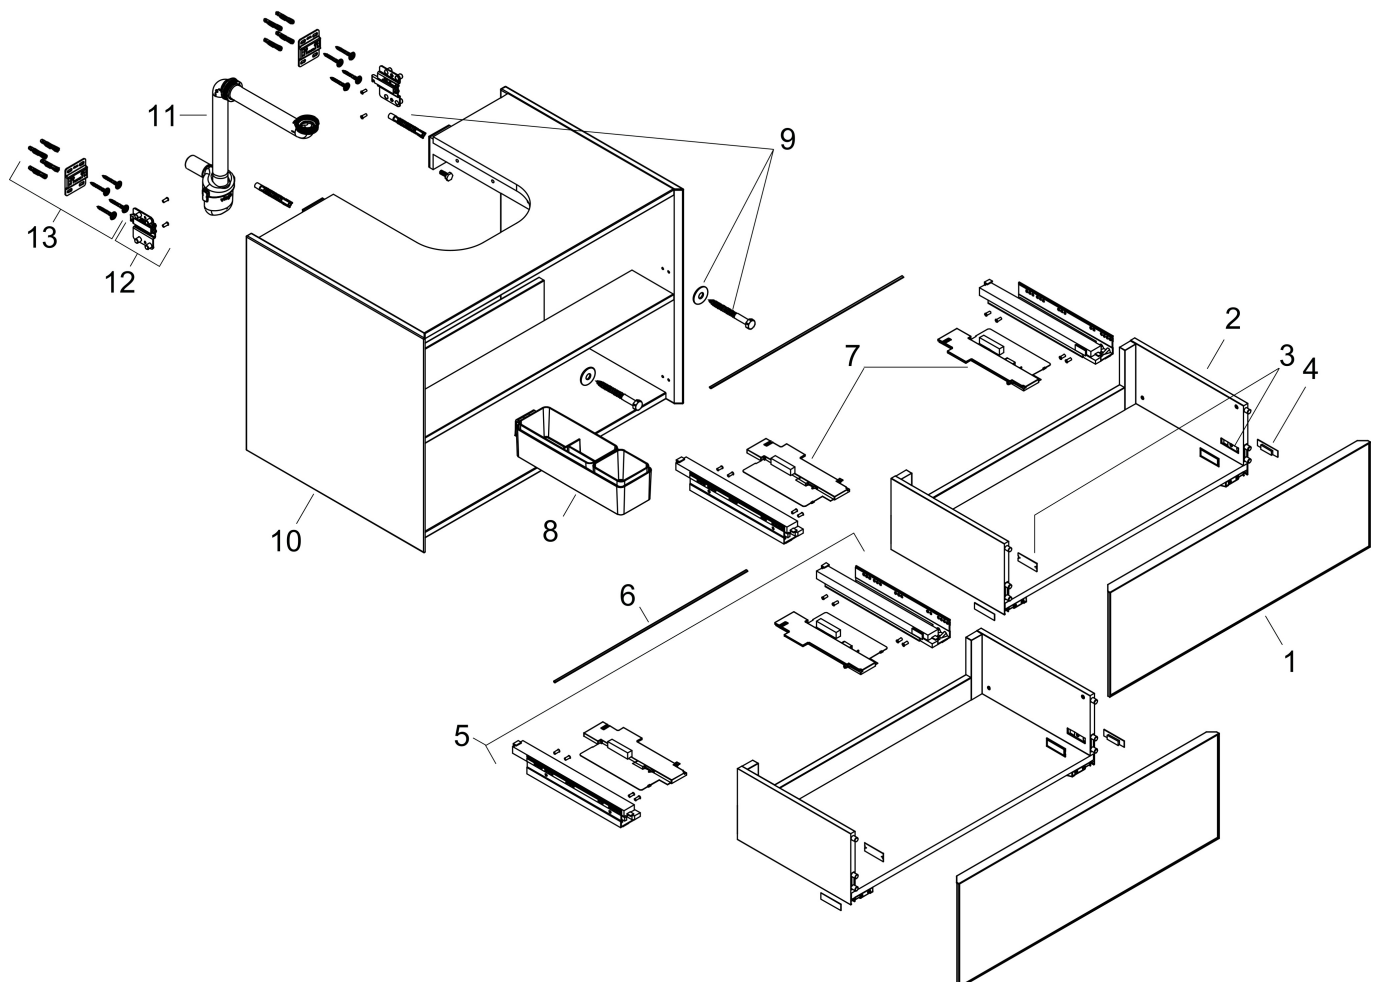

Merk hansgrohe
Artikelnaam **Xevolos E** badmeubel Matt White 1180/550 met 2 lades voor consoles met inbouw wastafel geslepen
Art.nr. 54193320
Oppervlakte Oppervlak meubel: Mat wit, Oppervlak front: Metallic White
Netto prijs 2.206,04 EUR

Explosietekening voor bouwjaar: >09/23

Merk hansgrohe
Artikelnaam **Xevolos E** badmeubel Matt White 1180/550 met 2 lades voor consoles met inbouw wastafel geslepen
Art.nr. 54193320
Oppervlakte Oppervlak meubel: Mat wit, Oppervlak front: Metallic White
Netto prijs 2.206,04 EUR

Onderdelen voor bouwjaar: >09/23

Pos	Beschrijving	Art.nr.	Prijs
1	meubelfront	87641320	994,20
2	uittrekelement	87644000	365,40
3	afdekkapset	87939000	
4	afdekkapset	85208000	32,70
5	ladegeleiders	87615000	185,60
6	Synchronisatiestaaf	85151000	52,00
7	Tipmatic	85164000	113,70
8	Box set	54224670	37,90
9	montageset	87419000	32,70
10	meubelromp	87651000	1.966,00
11	Sifon compl.	54235000	39,60
12	bevestigingsmateriaal	87276000	64,30
13	montageset	87275000	40,60