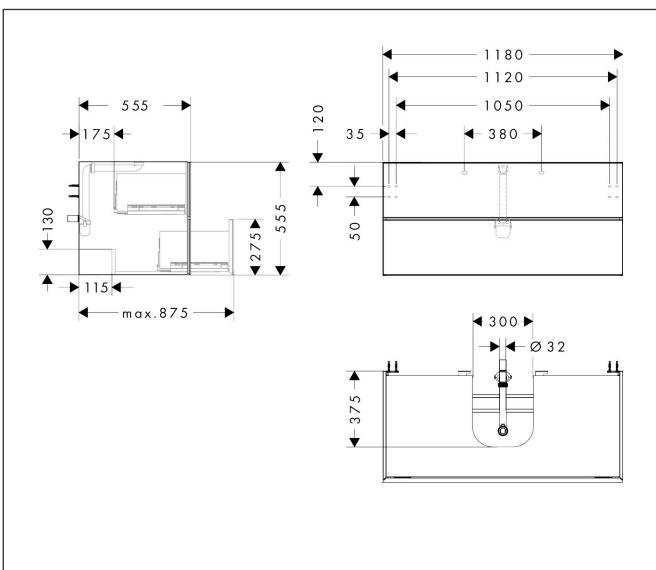

Merk	hansgrohe
Artikelnaam	<b>Xevolos E</b> badmeubel Matt White 1180/550 met 2 lades voor consoles met inbouw wastafel geslepen
Art.nr.	54193320
Oppervlakte	Oppervlak meubel: Mat wit, Oppervlak front: Metallic White
Netto prijs	2.206,04 EUR

## Maat tekeningen