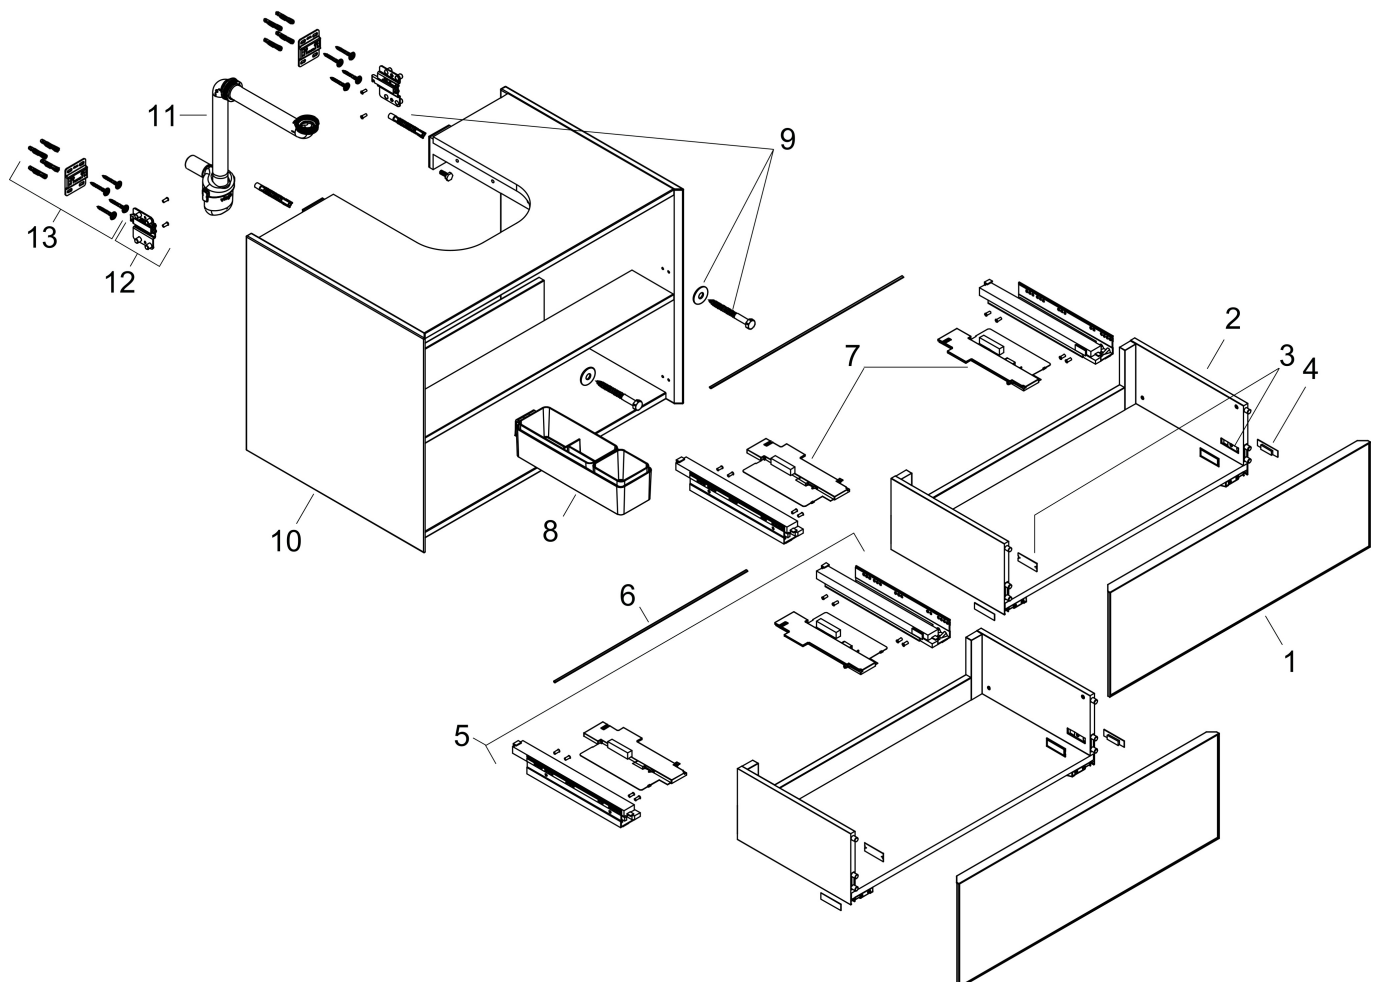

Merk	hansgrohe
Artikelnaam	Xevolos E badmeubel Matt White 1180/550 met 2 lades voor consoles met inbouw wastafel geslepen
Art.nr.	54193390
Oppervlakte	Oppervlak meubel: Mat wit, Oppervlak front: Patterned Bronze
Netto prijs	2.641,48 EUR

Explosietekening voor bouwjaar: >09/23