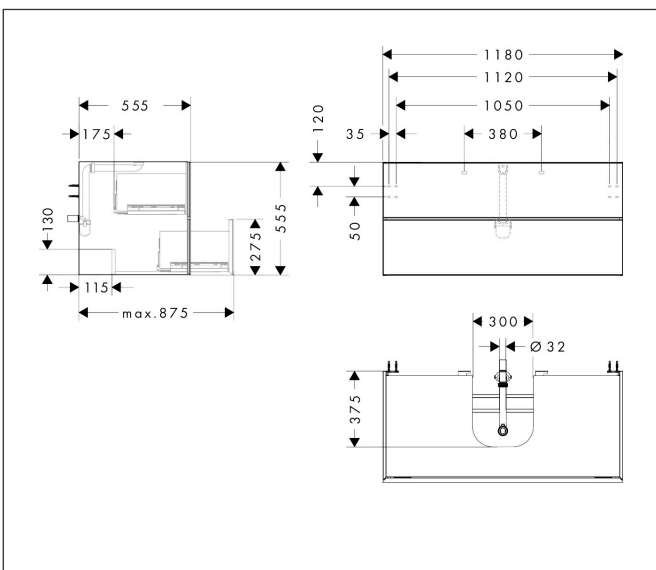

Merk	hansgrohe
Artikelnaam	Xevolos E badmeubel Matt White 1180/550 met 2 lades voor consoles met inbouw wastafel geslepen
Art.nr.	54193390
Oppervlakte	Oppervlak meubel: Mat wit, Oppervlak front: Patterned Bronze
Netto prijs	2.641,48 EUR

Product foto

Maat tekeningen

Kenmerken

- bestaat uit: badkamermeubel, Basic Box-set, ruimtebesparende sifon
- materiaal behuizing: vezelplaat van gemiddelde dichtheid (MDF)
- oppervlaktemateriaal behuizing: lak
- materiaal voorzijde: keramiek
- oppervlaktemateriaal voorzijde: keramiek met microtextuur
- materiaal voorframe: aluminium
- oppervlaktemateriaal voorframe: poederlak (kleur van behuizing)
- SmoothSurface: glad en effen voor een geweldig gevoel
- AntiFingerprint: oplossing tegen vingerafdrukken
- MoistureProof: duurzaam materiaal dat lang mooi blijft
- greeploos
- open via PushOpen-functie
- type opening: volledig uittrekbaar
- 2 laden
- zonder uitsparing voor sifon
- SoftClose, voor vloeiend en zacht sluiten
- individuele en flexibele opbergruimte dankzij het verdelen van de binnenkant
- 2 basisbox-sets inbegrepen
- 1 ruimtebesparende sifon met waterafdichting 50 mm
- wandmontage
- montagevoorwaarde: voorgemonteerd

Technologie

Certificaat

Merk	hansgrohe
Artikelnaam	Xevolos E badmeubel Matt White 1180/550 met 2 lades voor consoles met inbouwwastafel geslepen
Art.nr.	54193390
Oppervlakte	Oppervlak meubel: Mat wit, Oppervlak front: Patterned Bronze
Netto prijs	2.641,48 EUR

Explosietekening voor bouwjaar: >09/23

Merk hansgrohe
 Artikelnaam **Xevolos E** badmeubel Matt White 1180/550 met 2 lades voor consoles met inbouw wastafel geslepen
 Art.nr. 54193390
 Oppervlakte Oppervlak meubel: Mat wit, Oppervlak front: Patterned Bronze
 Netto prijs 2.641,48 EUR