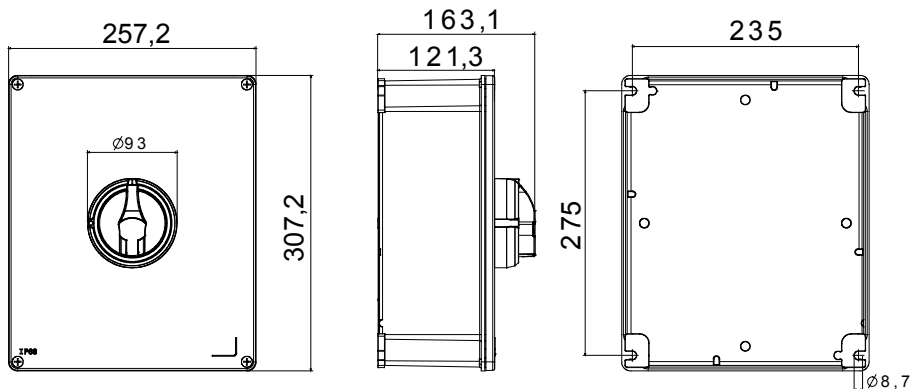

Installatieautomaat	Roterende lastscheider	Versie	Doos
Materiaal	Metaal	Type	Bedieningsapparaten
Nominale stroom (A)	100	Aant. polen	3P+N
Kleur knop	Zwart	Vergrendelbaar	JA (max. 3 sloten op AAN en UIT)
IP waarde	IP66	Mechanische weerstand	IK10 (doos); IK08 (knop)
Omgevingstemperatuur	-25 +60 °C	Dekselschroeven (aant. en type)	4 metalen schroeven
Stroom bij AC21A (415 V)	100	Stroom in AC22A (415V)	100
Type accessoire	Max. 4 hulpcontacten (2 per zijde)	Stroom in AC23A (415V)	100
Kabel sectie	4-70 mm <sup>2</sup>		

#### DIMENSIONAL