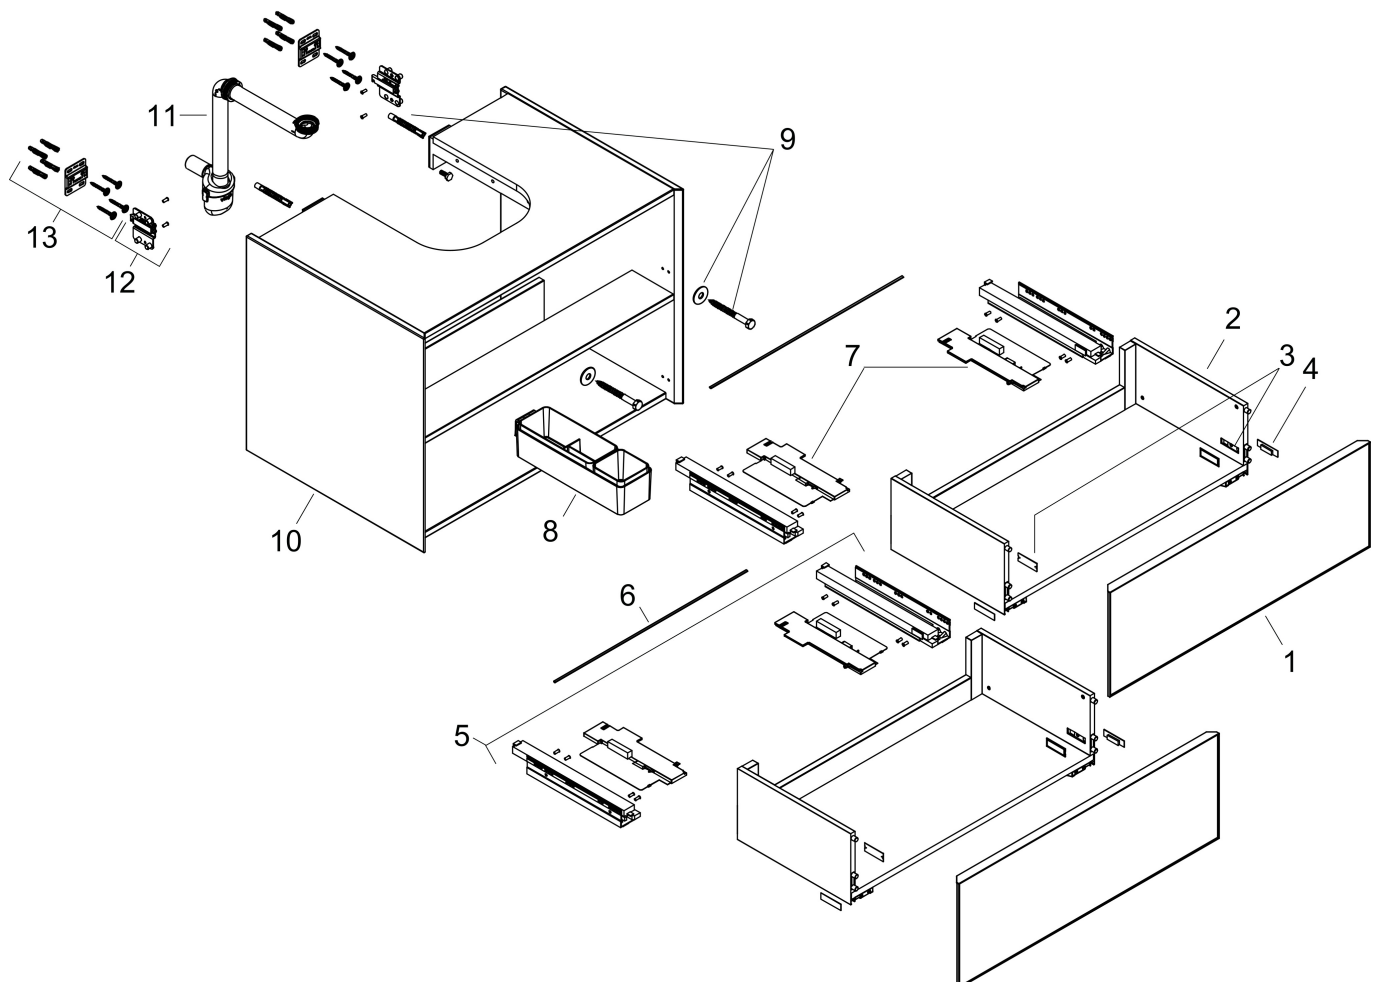

Merk hansgrohe
Artikelnaam **Xevolos E** badmeubel Matt White 1180/550 met 2 lades voor consoles met inbouw wastafel geslepen
Art.nr. 54193730
Oppervlakte Oppervlak meubel: Mat wit, Oppervlak front: Dark Oak
Netto prijs 2.206,04 EUR

Explosietekening voor bouwjaar: >09/23

Merk hansgrohe
Artikelnaam **Xevolos E** badmeubel Matt White 1180/550 met 2 lades voor consoles met inbouw wastafel geslepen
Art.nr. 54193730
Oppervlakte Oppervlak meubel: Mat wit, Oppervlak front: Dark Oak
Netto prijs 2.206,04 EUR

Onderdelen voor bouwjaar: >09/23

Pos	Beschrijving	Art.nr.	Prijs
1	Box set	54224670	37,90
2	Sifon compl.	54235000	39,60
3	afdekkapset	87939000	
4	afdekkapset	85208000	32,70
5	meubelfront	87641730	994,20
6	Synchronisatiestaaf	85151000	52,00
7	Tipmatic	85164000	113,70
8	uittrekelement	87644000	365,40
9	ladegeleiders	87615000	185,60
10	montageset	87419000	32,70
11	meubelromp	87651000	1.966,00
12	bevestigingsmateriaal	87276000	64,30
13	montageset	87275000	40,60