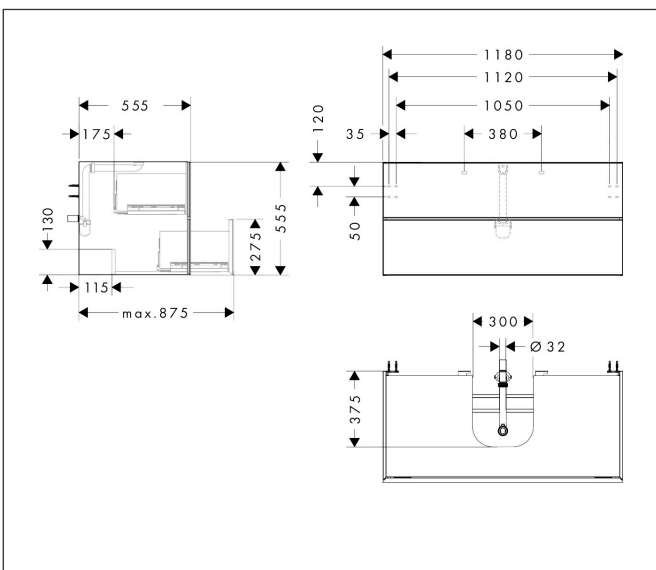

Merk	hansgrohe
Artikelnaam	Xevolos E badmeubel Matt White 1180/550 met 2 lades voor consoles met inbouw wastafel geslepen
Art.nr.	54193730
Oppervlakte	Oppervlak meubel: Mat wit, Oppervlak front: Dark Oak
Netto prijs	2.206,04 EUR

Product foto

Maat tekeningen

Kenmerken

- bestaat uit: badkamermeubel, Basic Box-set, ruimtebesparende sifon
- materiaal behuizing: vezelplaat van gemiddelde dichtheid (MDF)
- oppervlaktemateriaal behuizing: lak
- materiaal voorzijde: compact gelamineerd
- oppervlaktemateriaal voorzijde: laminaat (HPL)
- materiaal voorframe: aluminium
- oppervlaktemateriaal voorframe: poederlak (kleur van behuizing)
- SmoothSurface: glad en effen voor een geweldig gevoel
- AntiFingerprint: oplossing tegen vingerafdrukken
- MoistureProof: duurzaam materiaal dat lang mooi blijft
- greeploos
- open via PushOpen-functie
- type opening: volledig uittrekbaar
- 2 lades
- zonder uitsparing voor sifon
- SoftClose, voor vloeiend en zacht sluiten
- individuele en flexibele opbergruimte dankzij het verdelen van de binnenkant
- 2 basisbox-sets inbegrepen
- 1 ruimtebesparende sifon met waterafdichting 50 mm
- wandmontage
- montagevoorwaarde: voorgemonteerd

Technologie

Certificaat

Merk	hansgrohe
Artikelnaam	Xevolos E badmeubel Matt White 1180/550 met 2 lades voor consoles met inbouwwastafel geslepen
Art.nr.	54193730
Oppervlakte	Oppervlak meubel: Mat wit, Oppervlak front: Dark Oak
Netto prijs	2.206,04 EUR

Explosietekening voor bouwjaar: >09/23

Merk hansgrohe
 Artikelnaam **Xevolos E** badmeubel Matt White 1180/550 met 2 lades voor consoles met inbouw wastafel geslepen
 Art.nr. 54193730
 Oppervlakte Oppervlak meubel: Mat wit, Oppervlak front: Dark Oak
 Netto prijs 2.206,04 EUR