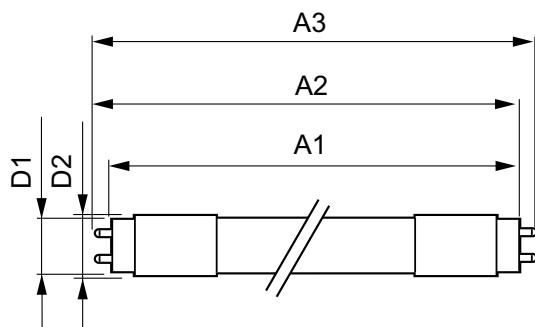

Operationele temperatuur

T-behuizing maximaal (nom.)	50 °C

Dimbaarheid en regelsystemen

Dimbaar	Nee

Eigenschappen behuizing en afmetingen

Lampafwerking	Mat
Lampmateriaal	Glas

Productlengte	1.200 mm
Lampvorm	T8
Nettogewicht (per stuk)	0,202 kg

Keurmerken en classificaties

Energie-efficiëntieklasse	D
Energiebesparend product	Ja
Keurmerken	Conform RoHS
Energieverbruik kWh/1.000 uur	16 kWh
EPREL-registratienummer	1552694
CE-markering	Ja
Conform EU RoHS-richtlijn	Ja
Flikkerwaarde (PstLM)	1
Stroboscoopeffectwaarde (SVM)	0,4
Bereik omgevingstemperatuur	-20 tot +45 °C

Productgegevens

Productnaam voor bestelling	CorePro LEDtube UN 1200mm UO 15.5W840 T8
Volledige productnaam	CorePro LEDtube UN 1200mm UO 15.5W840 T8
Full EOC	872016919998900
Bestelcode	8720169199989
Materiaalnr. (12NC)	929003648202
Lokale code	8720169199989
Numerator - Aantal per pak	1
EAN/UPC - product/behuizing	8720169199989
Numerator - Dozen per buitendoos	20
EAN/UPC - Case	8720169199996

Maatschets

Product	D1	D2	A1	A2	A3
CorePro LEDtube UN 1200mm UO 15.5W840 T8	26 mm	28 mm	1.199 mm	1.205 mm	1.213 mm