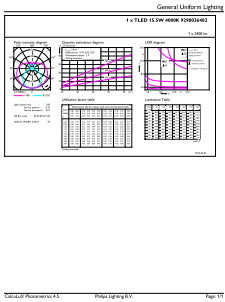

CorePro LEDtube Universal T8

Fotometrische gegevens

General uniform lighting - CorePro LEDtube UN 1200mm UO 15.5W840 T8