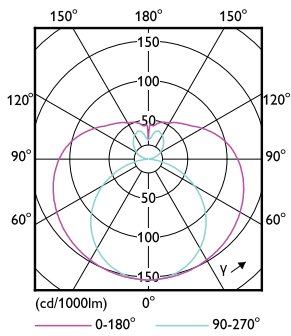

## Fotometrische gegevens

General uniform lighting - CorePro LEDtube UN 1200mm UO 15.5W840 T8

Spectral Power Distribution Colour - CorePro LEDtube UN 1200mm UO 15.5W840 T8

Light Distribution Diagram - CorePro LEDtube UN 1200mm UO 15.5W840 T8