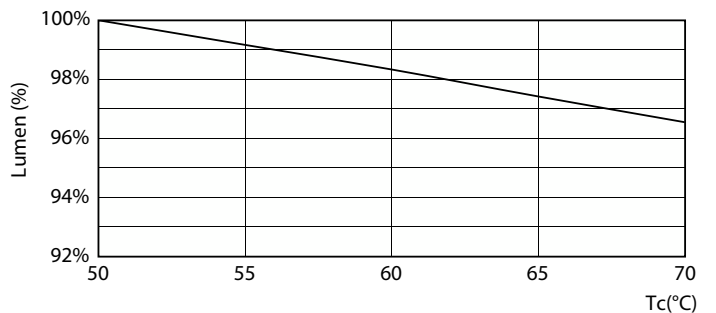

Lumen Maintenance Diagram - CorePro LEDtube UN 1200mm UO 15.5W840 T8