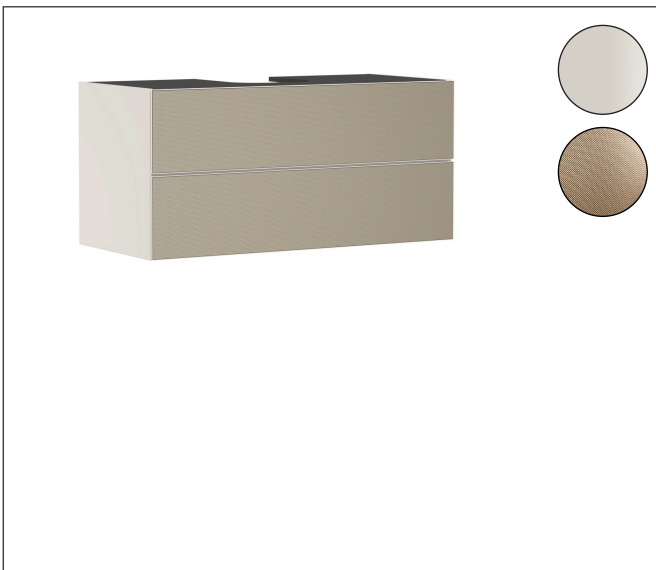

Merk	hansgrohe
Artikelnaam	<b>Xevolos E</b> badmeubel Sand Matt Beige 1180/550 met 2 lades voor consoles met inbouwastafel geslepen
Art.nr.	54194390
Oppervlakte	Oppervlak meubel: Sand Matt Beige, Oppervlak front: Patterned Bronze
Netto prijs	2.641,48 EUR

## Maat tekeningen

## Kenmerken

- bestaat uit: badkamermeubel, Basic Box-set, ruimtebesparende sifon
- materiaal behuizing: vezelplaat van gemiddelde dichtheid (MDF)
- oppervlaktemateriaal behuizing: lak
- materiaal voorzijde: keramiek
- oppervlaktemateriaal voorzijde: keramiek met microtextuur
- materiaal voorframe: aluminium
- oppervlaktemateriaal voorframe: poederlak (kleur van behuizing)
- SmoothSurface: glad en effen voor een geweldig gevoel
- AntiFingerprint: oplossing tegen vingerafdrukken
- MoistureProof: duurzaam materiaal dat lang mooi blijft
- greeploos
- open via PushOpen-functie
- type opening: volledig uittrekbaar
- 2 laden
- zonder uitsparing voor sifon
- SoftClose, voor vloeiend en zacht sluiten
- individuele en flexibele opbergruimte dankzij het verdelen van de binnenkant
- 2 basisbox-sets inbegrepen
- 1 ruimtebesparende sifon met waterafdichting 50 mm
- wandmontage
- montagevoorwaarde: voorgemonteerd

## Certificaat

Merk	hansgrohe
Artikelnaam	<b>Xevolos E</b> badmeubel Sand Matt Beige 1180/550 met 2 lades voor consoles met inbouwwastafel geslepen
Art.nr.	54194390
Oppervlakte	Oppervlak meubel: Sand Matt Beige, Oppervlak front: Patterned Bronze
Netto prijs	2.641,48 EUR