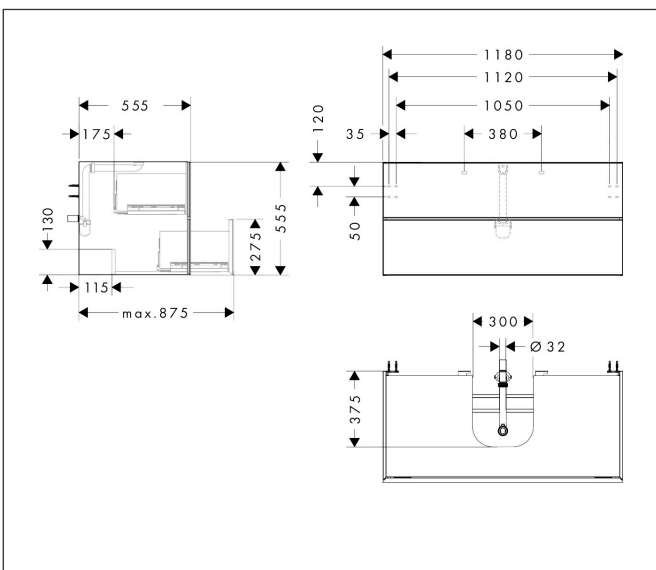

Merk	hansgrohe
Artikelnaam	<b>Xevolos E</b> badmeubel Sand Matt Beige 1180/550 met 2 lades voor consoles met inbouwastafel geslepen
Art.nr.	54194390
Oppervlakte	Oppervlak meubel: Sand Matt Beige, Oppervlak front: Patterned Bronze
Netto prijs	2.641,48 EUR

## Maat tekeningen