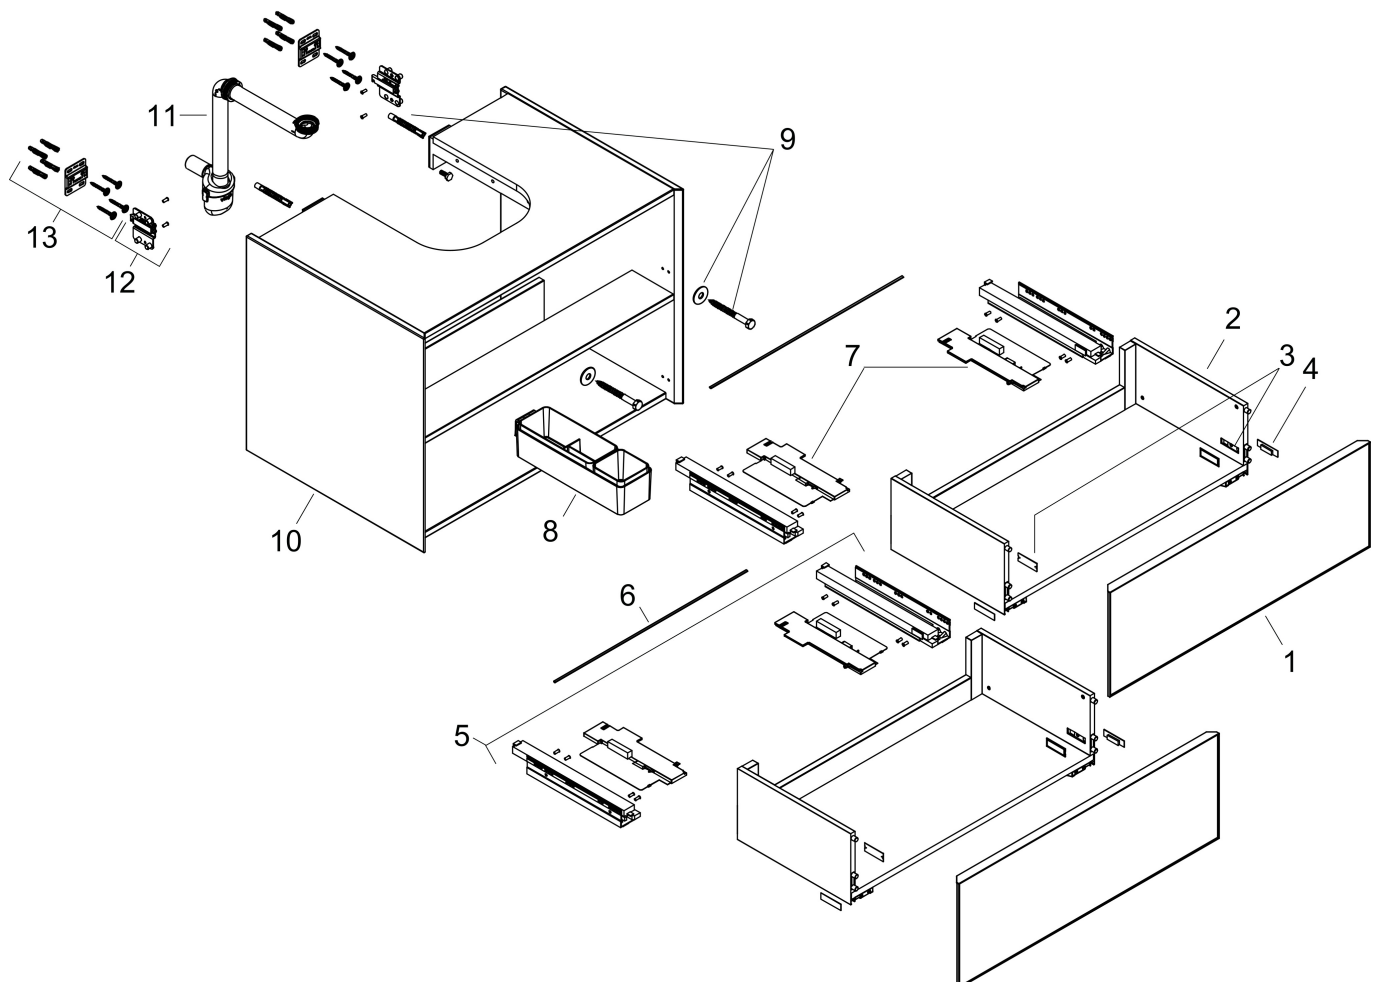

Merk	hansgrohe
Artikelnaam	Xevolos E badmeubel Sand Matt Beige 1180/550 met 2 lades voor consoles met inbouw wastafel geslepen
Art.nr.	54194390
Oppervlakte	Oppervlak meubel: Sand Matt Beige, Oppervlak front: Patterned Bronze
Netto prijs	2.641,48 EUR

Explosietekening voor bouwjaar: >09/23