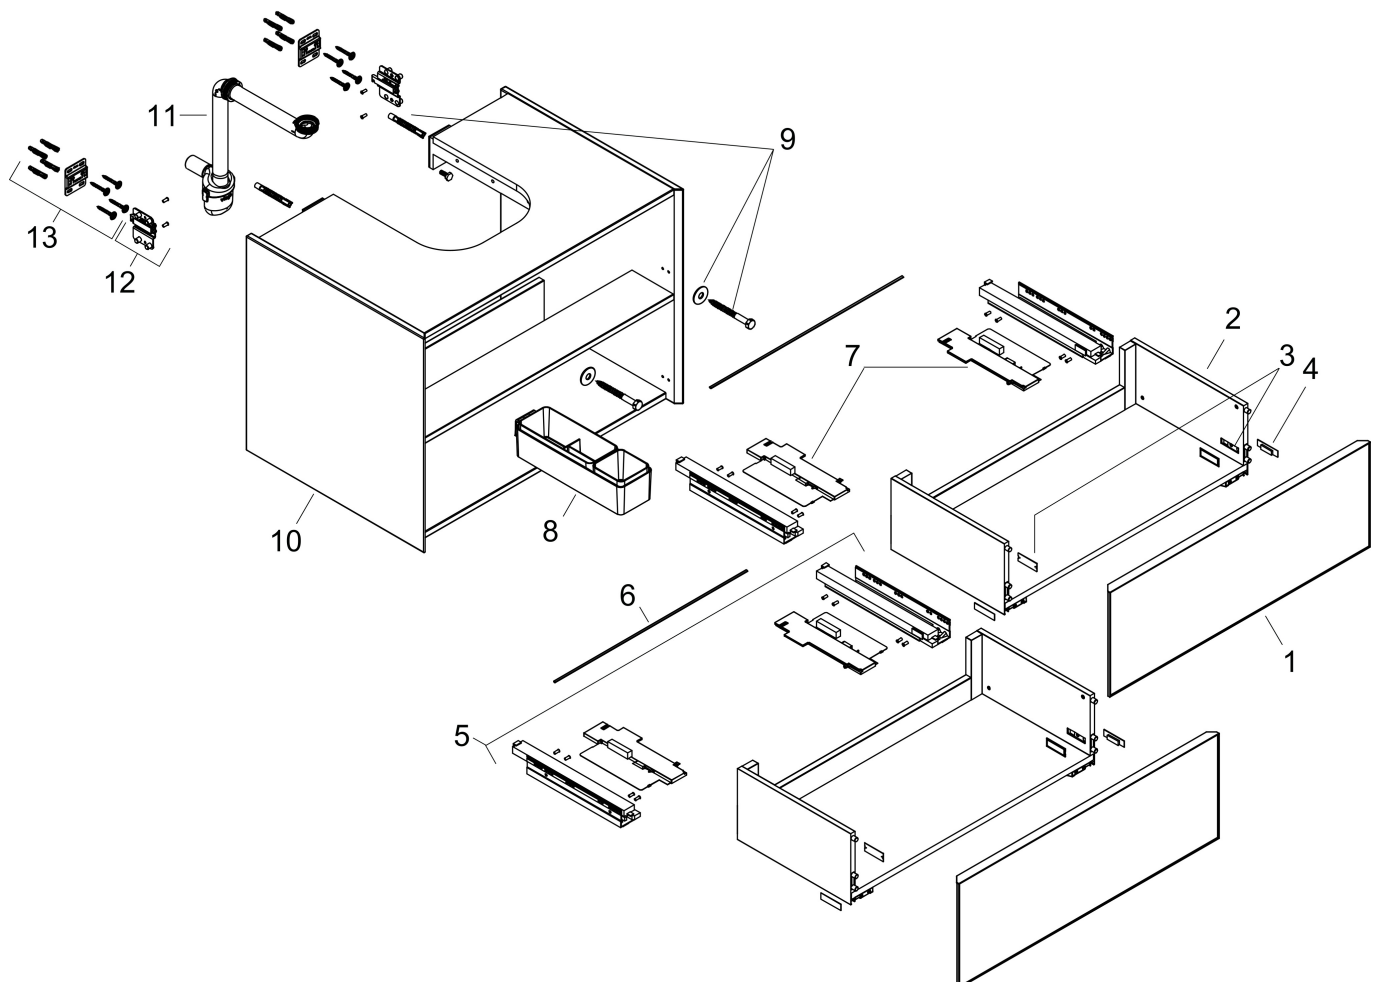

Merk	hansgrohe
Artikelnaam	Xevolos E badmeubel Sand Matt Beige 1180/550 met 2 lades voor consoles met inbouw wastafel geslepen
Art.nr.	54194730
Oppervlakte	Oppervlak meubel: Sand Matt Beige, Oppervlak front: Dark Oak
Netto prijs	2.206,04 EUR

Explosietekening voor bouwjaar: >09/23