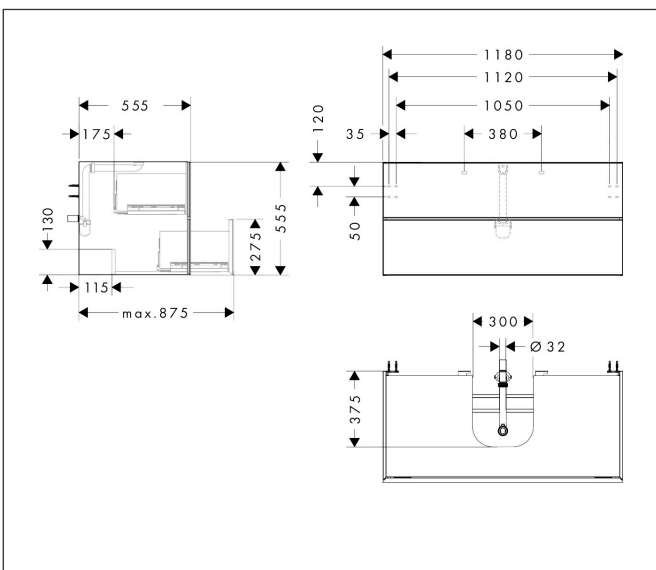

Merk	hansgrohe
Artikelnaam	<b>Xevolos E</b> badmeubel Sand Matt Beige 1180/550 met 2 lades voor consoles met inbouw wastafel geslepen
Art.nr.	54194730
Oppervlakte	Oppervlak meubel: Sand Matt Beige, Oppervlak front: Dark Oak
Netto prijs	2.206,04 EUR

## Maat tekeningen