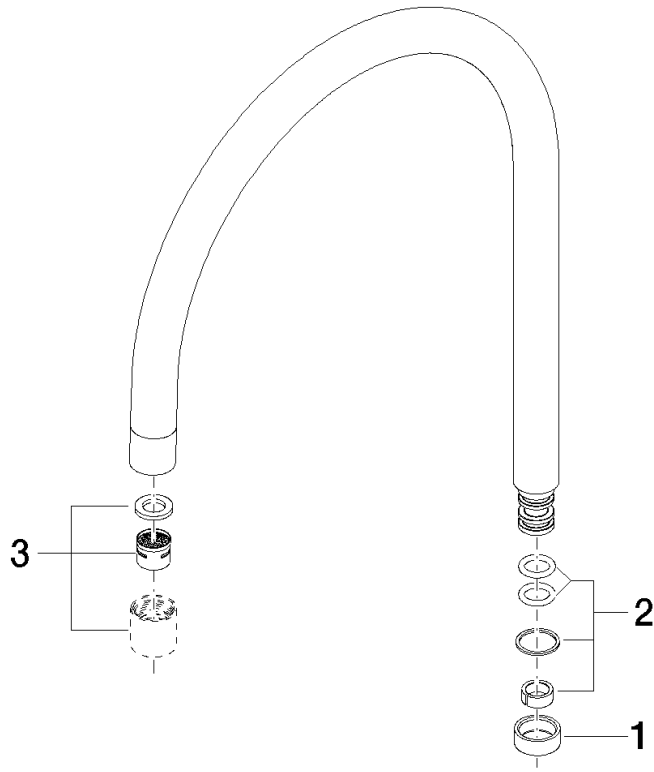

Auslauf 319 x 260 x 25 mm - Platin

90 28 22 049 00

Auslauf 319 x 260 x 25 mm - Platin

90 28 22 049 00

Auslauf 319 x 260 x 25 mm - Platin

90 28 22 049 00

Auslauf 319 x 260 x 25 mm - Platin

90 28 22 049 00

Auslauf 319 x 260 x 25 mm - Platin

90 28 22 049 00

Ersatzteilstückliste

Nr.	Artikelnummer	Benennung	Verbaumenge	Lieferzeit
	09 28 10 020-08	Ring Ø 20 x 7,5 mm - Platin	3	40