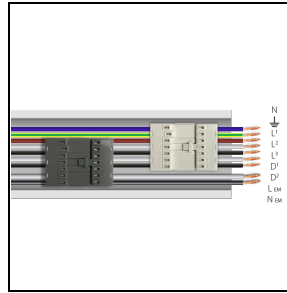

RAIL-A TRY 9P DALI/EM

310934

RAIL-A TRY 9P DALI/EM - L 1435 mm
(inclusief 2 beugels en eindkappen)

WH-RAL9003 / Wit RAL9003

RAIL-M TRY 9P DALI/EM

310935

RAIL-M TRY 9P DALI/EM - L 1435 mm
(inclusief 2 beugels)

WH-RAL9003 / Wit RAL9003

310936

RAIL-M TRY 9P DALI/EM - L 2870 mm
(inclusief 4 beugels)

WH-RAL9003 / Wit RAL9003

310937

RAIL-M TRY 9P DALI/EM - L 4305 mm
(inclusief 6 beugels)

WH-RAL9003 / Wit RAL9003

Optionele accessoires