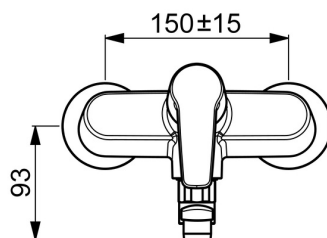

EAN: 4057304004957  
[static.hansa.com/51612193](https://static.hansa.com/51612193)

- Keuken
- Eengreeps
- Wandmontage
- Chroom
- Draaibare uitloop
- CASCADE® mousseur
- Hendel met warm-koud-aanduiding, Eengreeps bediend
- Temperatuurbegrenzer, Temperatuurbegrenzer (achteraf instelbaar), THERMO COOL. Meer veiligheid door minimaal opwarmen van de mengkraanbehuizing.
- $\varnothing$  35 mm keramisch binnenwerk voor debiet en temperatuur instelling
- S-koppelingen met rozetten
- Kraanhuis gemaakt van DZR messing

### Technische eigenschappen

DN-maat **DN15**  
 Warmwatertoevoer **max. +80°C**  
 Werkdruk **0.5-10 bar**  
 Aansluitmaat **G3/4**  
 Inbouwbreedte **cc150 ± 15 mm**  
 Projection **234 mm**  
 Terugstroom beveiliging (EN1717) **AA**  
 Materiaal **brass**

### SP51612193

|      | Naam  | Code     |
|------|---|----------|
| 1    | Hendel Chroom                                 | 59914417 |
| 2    | Kap, 33x3 mm Chroom                           | 59912504 |
| 3    | Temperature adjustment limiter                | 59912325 |
| 4    | Schroefring, M40x1, SW30                      | 59913210 |
| 5    | Binnenwerk, 3.5 Classic                       | 59913075 |
| N.I. | Uitloop, L=150 Chroom                         | 59914470 |
| N.I. | Uitloop, L=200 Chroom                         | 59914471 |
| N.I. | Mousseur, M22x1 Chroom Stopgezet              | 59914469 |
| N.I. | Joint klassiek uitloop (10st), 18/20.6 Chroom | 59914159 |
| N.I. | Nippel, G3/4-M22x1.5                          | 59914570 |
| N.I. | O-ring, 13.6x2.4                              | 59914158 |
| N.I. | Excentrieke, G3/4xG1/2 Chroom                 | 59904793 |
| N.I. | Borgring Stopgezet                            | 59914160 |