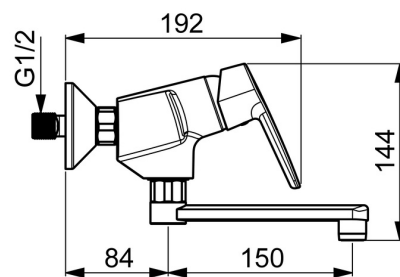

EAN: 4057304004957  
[static.hansa.com/51612193](https://static.hansa.com/51612193)

- Keuken
- Eengreeps
- Wandmontage
- Chroom
- Draaibare uitloop
- CASCADE® mousseur
- Hendel met warm-koud-aanduiding, Eengreeps bediend
- Temperatuurbegrenzer, Temperatuurbegrenzer (achteraf instelbaar), THERMO COOL. Meer veiligheid door minimaal opwarmen van de mengkraanbehuizing.
- $\varnothing$  35 mm keramisch binnenwerk voor debiet en temperatuur instelling
- S-koppelingen met rozetten
- Kraanhuis gemaakt van DZR messing

### Technische eigenschappen

DN-maat **DN15**  
 Warmwatertoevoer **max. +80°C**  
 Werkdruk **0.5-10 bar**  
 Aansluitmaat **G3/4**  
 Inbouwbreedte **cc150 ± 15 mm**  
 Projection **234 mm**  
 Terugstroom beveiliging (EN1717) **AA**  
 Materiaal **brass**

### SP51612193

|      | Naam  | Code     |
|------|---|----------|
| 1    | Hendel Chroom                                 | 59914417 |
| 2    | Kap, 33x3 mm Chroom                           | 59912504 |
| 3    | Temperature adjustment limiter                | 59912325 |
| 4    | Schroefring, M40x1, SW30                      | 59913210 |
| 5    | Binnenwerk, 3.5 Classic                       | 59913075 |
| N.I. | Uitloop, L=150 Chroom                         | 59914470 |
| N.I. | Uitloop, L=200 Chroom                         | 59914471 |
| N.I. | Mousseur, M22x1 Chroom Stopgezet              | 59914469 |
| N.I. | Joint klassiek uitloop (10st), 18/20.6 Chroom | 59914159 |
| N.I. | Nippel, G3/4-M22x1.5                          | 59914570 |
| N.I. | O-ring, 13.6x2.4                              | 59914158 |
| N.I. | Excentrieke, G3/4xG1/2 Chroom                 | 59904793 |
| N.I. | Borgring Stopgezet                            | 59914160 |