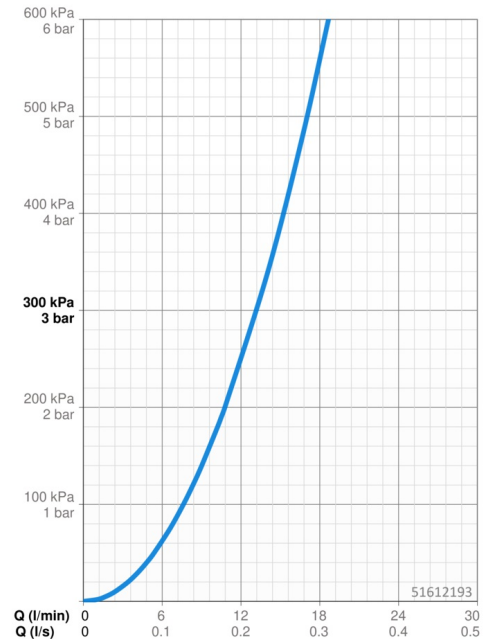

Technische gegevens

Doorstromingseigenschappen

Doorstroomhoeveelheid bij 3 bar **13.2 l/min**

Technische eigenschappen

DN-maat **DN15**
Warmwatertoevoer **max. +80°C**
Werkdruk **0.5-10 bar**
Aansluitmaat **G3/4**
Inbouwbreedte **cc150 ± 15 mm**
Projection **234 mm**
Terugstroom beveiliging (EN1717) **AA**
Materiaal **brass**

Voorschriften

EN-norm **EN 817**

Toestemmingen en Verklaringen

EPD **S-P-06391**

Duurzaamheid

EPD module A1 (kg CO2 eq.)	7,03
EPD module A2 (kg CO2 eq.)	0,34
EPD module A3 (kg CO2 eq.)	0,66
EPD module A1-A3 (kg CO2 eq.)	8,03
EPD module A4 (kg CO2 eq.)	0,22
EPD module B7 (kg CO2 eq.)	4078,80
EPD module C2 (kg CO2 eq.)	0,01
EPD module C3 (kg CO2 eq.)	0,02
EPD module C4 (kg CO2 eq.)	0,06
EPD module D (kg CO2 eq.)	-5,71