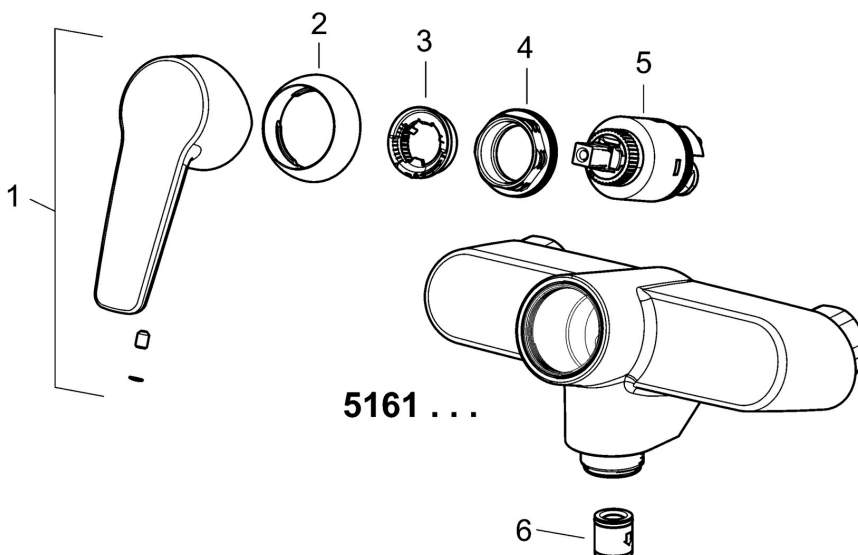

Reserveonderdelen

SP51612193

	Naam	Code
1	Hendel Chroom	59914417
2	Kap, 33x3 mm Chroom	59912504
3	Temperature adjustment limiter	59912325
4	Schroefring, M40x1, SW30	59913210
5	Binnenwerk, 3.5 Classic	59913075
N.I.	Uitloop, L=150 Chroom	59914470
N.I.	Uitloop, L=200 Chroom	59914471
N.I.	Mousseur, M22x1 Chroom Stopgezet	59914469
N.I.	Joint klassiek uitloop (10st), 18/20.6 Chroom	59914159
N.I.	Nippel, G3/4-M22x1.5	59914570
N.I.	O-ring, 13.6x2.4	59914158
N.I.	Excentrieke, G3/4xG1/2 Chroom	59904793
N.I.	Borgring Stopgezet	59914160