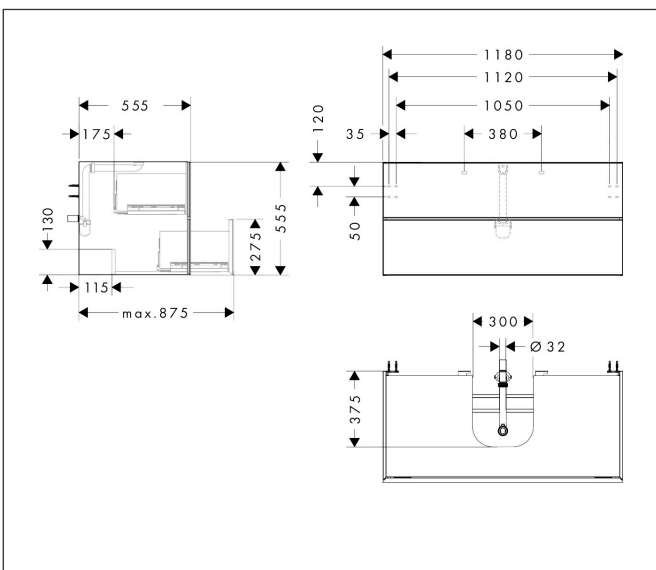

Merk	hansgrohe
Artikelnaam	Xevolos E badmeubel Slate Matt Grey 1180/550 met 2 lades voor consoles met inbouw wastafel geslepen
Art.nr.	54195390
Oppervlakte	Oppervlak meubel: Slate Matt Grey, Oppervlak front: Patterned Bronze
Netto prijs	2.641,48 EUR

Product foto

Maat tekeningen

Kenmerken

- bestaat uit: badkamermeubel, Basic Box-set, ruimtebesparende sifon
- materiaal behuizing: vezelplaat van gemiddelde dichtheid (MDF)
- oppervlaktemateriaal behuizing: lak
- materiaal voorzijde: keramiek
- oppervlaktemateriaal voorzijde: keramiek met microtextuur
- materiaal voorframe: aluminium
- oppervlaktemateriaal voorframe: poederlak (kleur van behuizing)
- SmoothSurface: glad en effen voor een geweldig gevoel
- AntiFingerprint: oplossing tegen vingerafdrukken
- MoistureProof: duurzaam materiaal dat lang mooi blijft
- greeploos
- open via PushOpen-functie
- type opening: volledig uittrekbaar
- 2 laden
- zonder uitsparing voor sifon
- SoftClose, voor vloeiend en zacht sluiten
- individuele en flexibele opbergruimte dankzij het verdelen van de binnenkant
- 2 basisbox-sets inbegrepen
- 1 ruimtebesparende sifon met waterafdichting 50 mm
- wandmontage
- montagevoorwaarde: voorgemonteerd

Technologie

Certificaat

Merk	hansgrohe
Artikelnaam	Xevolos E badmeubel Slate Matt Grey 1180/550 met 2 lades voor consoles met inbouwwastafel geslepen
Art.nr.	54195390
Oppervlakte	Oppervlak meubel: Slate Matt Grey, Oppervlak front: Patterned Bronze
Netto prijs	2.641,48 EUR

Explosietekening voor bouwjaar: >09/23

Merk hansgrohe
 Artikelnaam **Xevolos E** badmeubel Slate Matt Grey 1180/550 met 2 lades voor consoles met inbouw wastafel geslepen
 Art.nr. 54195390
 Oppervlakte Oppervlak meubel: Slate Matt Grey, Oppervlak front: Patterned Bronze
 Netto prijs 2.641,48 EUR