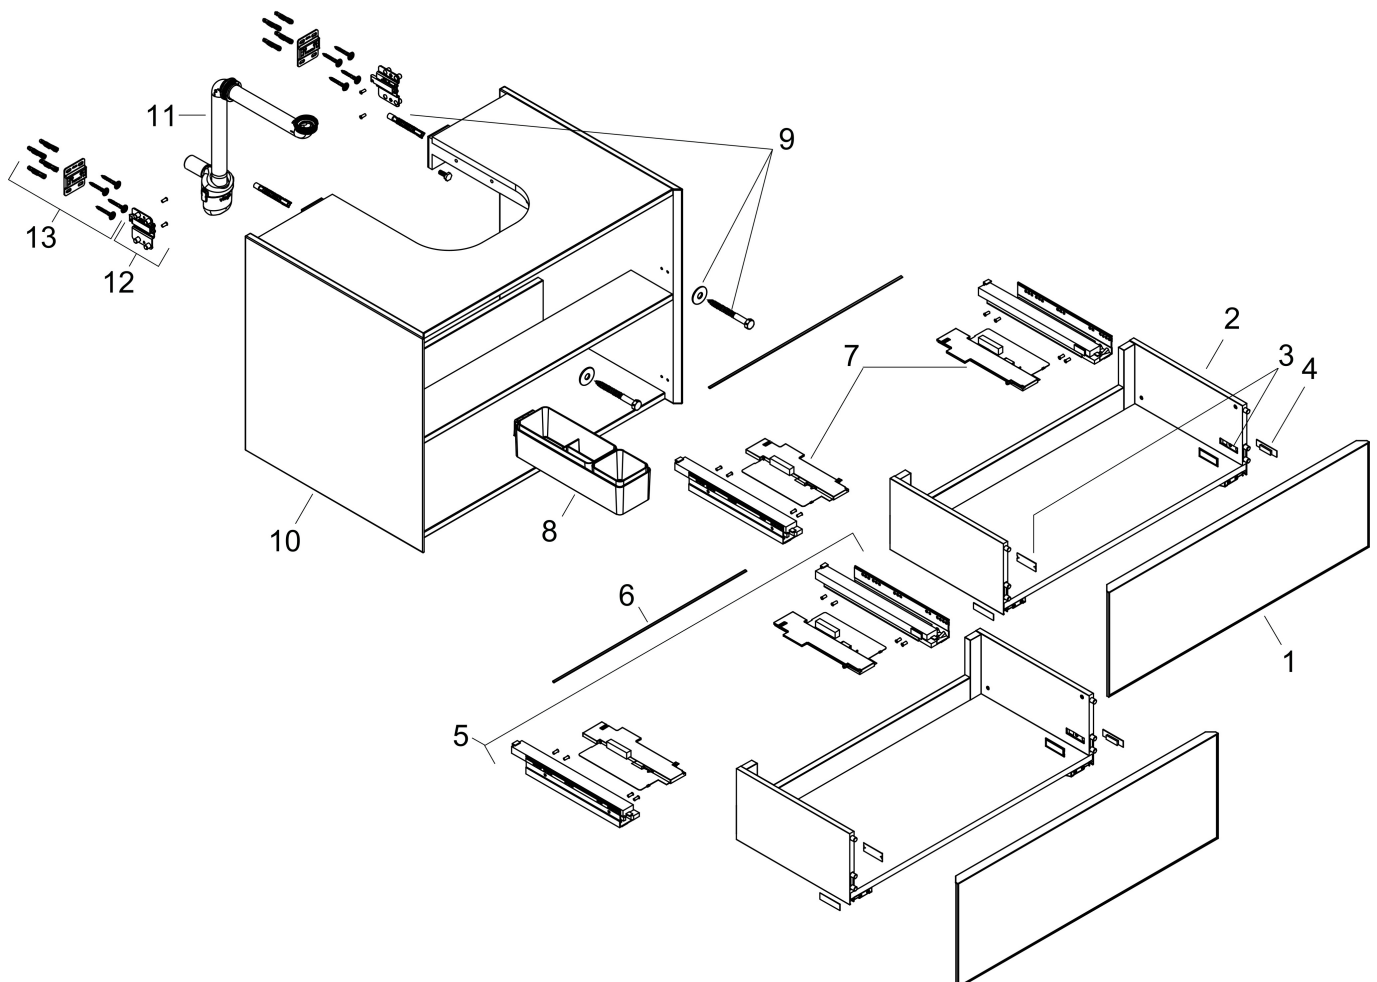

Merk hansgrohe
Artikelnaam **Xevolos E** badmeubel Slate Matt Grey 1180/550 met 2 lades voor consoles met inbouw wastafel geslepen
Art.nr. 54195390
Oppervlakte Oppervlak meubel: Slate Matt Grey, Oppervlak front: Patterned Bronze
Netto prijs 2.641,48 EUR

Explosietekening voor bouwjaar: >09/23