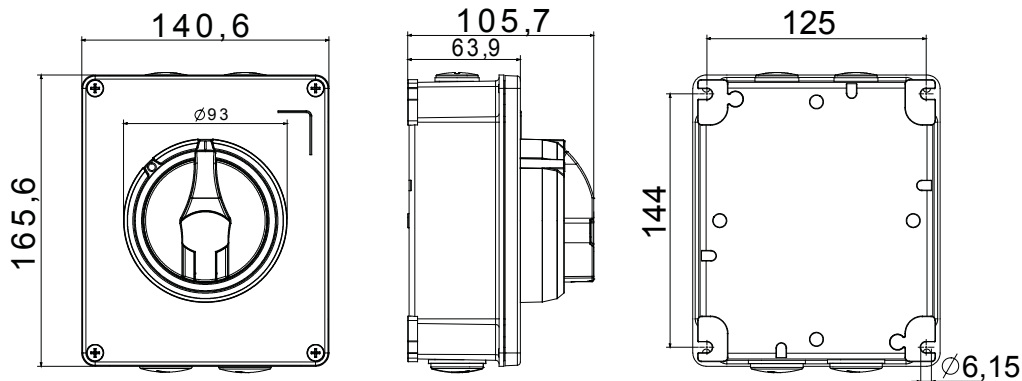

Installatieautomaat	Roterende lastscheider	Versie	Doos
Materiaal	Metaal	Type	Voor noodgevallen
Nominale stroom (A)	16	Aant. polen	3P+N
Kleur knop	Rood	Vergrendelbaar	JA (max. 3 sloten op UIT)
IP waarde	IP66	Mechanische weerstand	IK10 (doos); IK08 (knop)
Omgevingstemperatuur	-25 +60 °C	Dekselschroeven (aant. en type)	4 metalen schroeven
Stroom bij AC21A (415 V)	16	Gaten aansluiting	4 x M20
Stroom in AC22A (415V)	16	Type accessoire	Max. 2 hulpcontacten (1 per zijde)
Stroom in AC23A (415V)	16	Kabel sectie	1-10 mm <sup>2</sup>

#### DIMENSIONAL