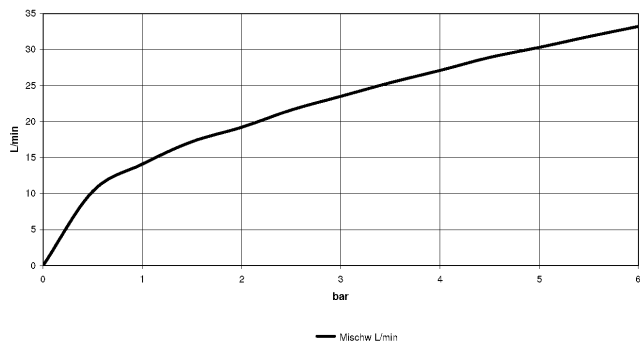

Durchflussdiagramm

Codes & Standards

DIN 4109

ISO 3822

Ü-Zeichen