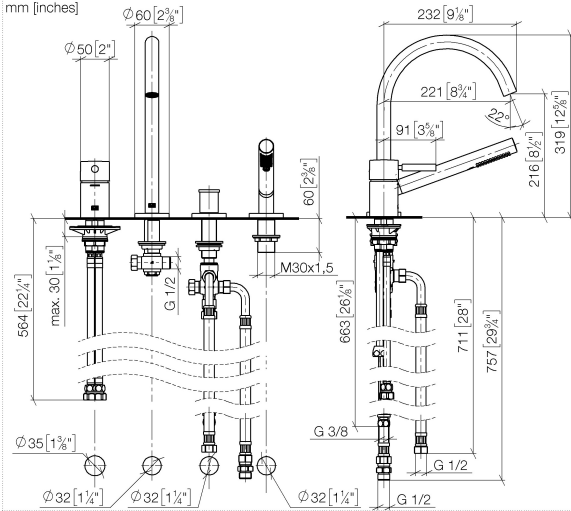

**META Wannen-Vierlochbatterie für Wannenrand- bzw. Fliesenrandmontage -
Light Gold gebürstet**

META

27 632 661

- Auslauf: runder luftangereicherter Strahl
- Durchfluss max. 23,5 l/min bei 3 bar Fließdruck
- Handbrause: COMPACT RAIN, Durchfluss max. 6,8 l/min (bei 3 Bar)
- Schlauchbrausegarnitur mit Antikalk-System
- automatische Umstellung Wanne/Brause
- Ausladung 221 mm
- Armaturenhöhe 319 mm
- Höhe bis Luftsprudler 216 mm
- Bohrungsdurchmesser Auslauf 35 mm
- Bohrungsdurchmesser Einhandbatterie 35 mm
- Bohrungsdurchmesser Schlauchbrausegarnitur 32 mm
- Rosette für Auslauf Ø 60 mm
- Rosette für Einhandbatterie Ø 55 mm
- Rosette für Schlauchbrausegarnitur Ø 60 mm
- Metallbrauseschlauch 1750 mm mit integriertem Verdreherschutz

Empfohlenes Zubehör

Perfecto Montagesystem - 12 614 970 90

Empfohlenes Zubehör

Zierkappen für Perfecto - Light Gold gebürstet 12 801 970-27
● 1 Paar

**META Wannen-Vierlochbatterie für Wannenrand- bzw. Fliesenrandmontage -
Light Gold gebürstet**

META

27 632 661

mm [inches]

Durchflussdiagramm

Codes & Standards

DIN 4109

ISO 3822

Ü-Zeichen

META

27 632 661

Ersatzteilstückliste

Produktversion von 7/1/2023

Nr.	Artikelnummer	Benennung	Verbaumenge	Lieferzeit
	29 300 660-27	META Wannen-Einhandbatterie für Wannenrand- bzw. Fliesenrandmontage - Light Gold gebürstet	4	30