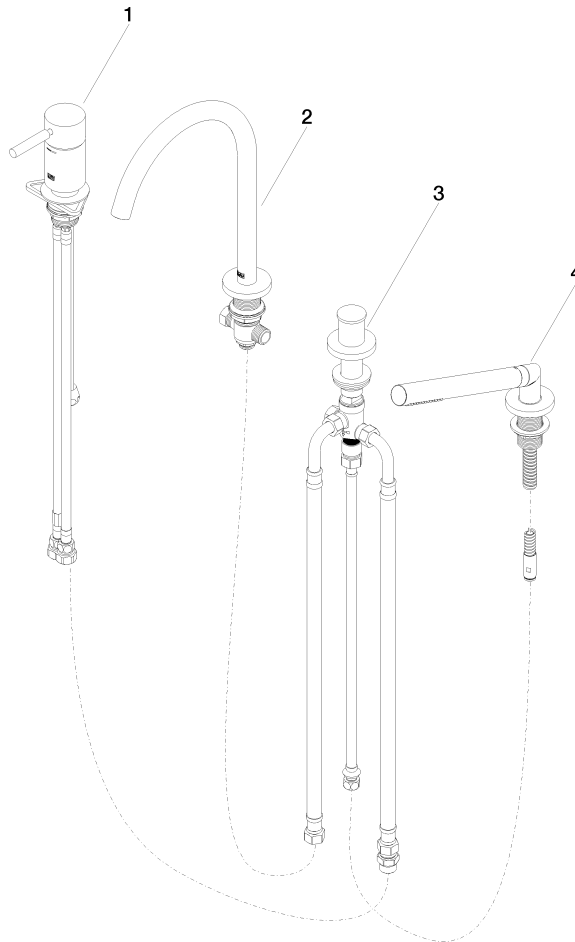

**META Wannen-Vierlochbatterie für Wannenrand- bzw. Fliesenrandmontage -
Light Gold gebürstet**

META

27 632 661

- Auslauf: runder luftangereicherter Strahl
- Durchfluss max. 23,5 l/min bei 3 bar Fließdruck
- Handbrause: COMPACT RAIN, Durchfluss max. 6,8 l/min (bei 3 Bar)
- Schlauchbrausegarnitur mit Antikalk-System
- automatische Umstellung Wanne/Brause
- Ausladung 221 mm
- Armaturenhöhe 319 mm
- Höhe bis Luftsprudler 216 mm
- Bohrungsdurchmesser Auslauf 35 mm
- Bohrungsdurchmesser Einhandbatterie 35 mm
- Bohrungsdurchmesser Schlauchbrausegarnitur 32 mm
- Rosette für Auslauf Ø 60 mm
- Rosette für Einhandbatterie Ø 55 mm
- Rosette für Schlauchbrausegarnitur Ø 60 mm
- Metallbrauseschlauch 1750 mm mit integriertem Verdreherschutz

Empfohlenes Zubehör

Perfecto Montagesystem - 12 614 970 90

Empfohlenes Zubehör

Zierkappen für Perfecto - Light Gold gebürstet 12 801 970-27
● 1 Paar

**META Wannen-Vierlochbatterie für Wannenrand- bzw. Fliesenrandmontage -
Light Gold gebürstet**

**META Wannen-Vierlochbatterie für Wannenrand- bzw. Fliesenrandmontage -
Light Gold gebürstet**

META

27 632 661

Zertifikate

LGA_38

27 632 661

Produktversion von 7/1/2023

**META Wannen-Vierlochbatterie für Wannenrand- bzw. Fliesenrandmontage -
Light Gold gebürstet**

META

27 632 661

Ersatzteilstückliste

Produktversion von 7/1/2023

Nr.	Artikelnummer	Benennung	Verbaumenge	Lieferzeit
	29 300 660-27	META Wannen-Einhandbatterie für Wannenrand- bzw. Fliesenrandmontage - Light Gold gebürstet	4	30