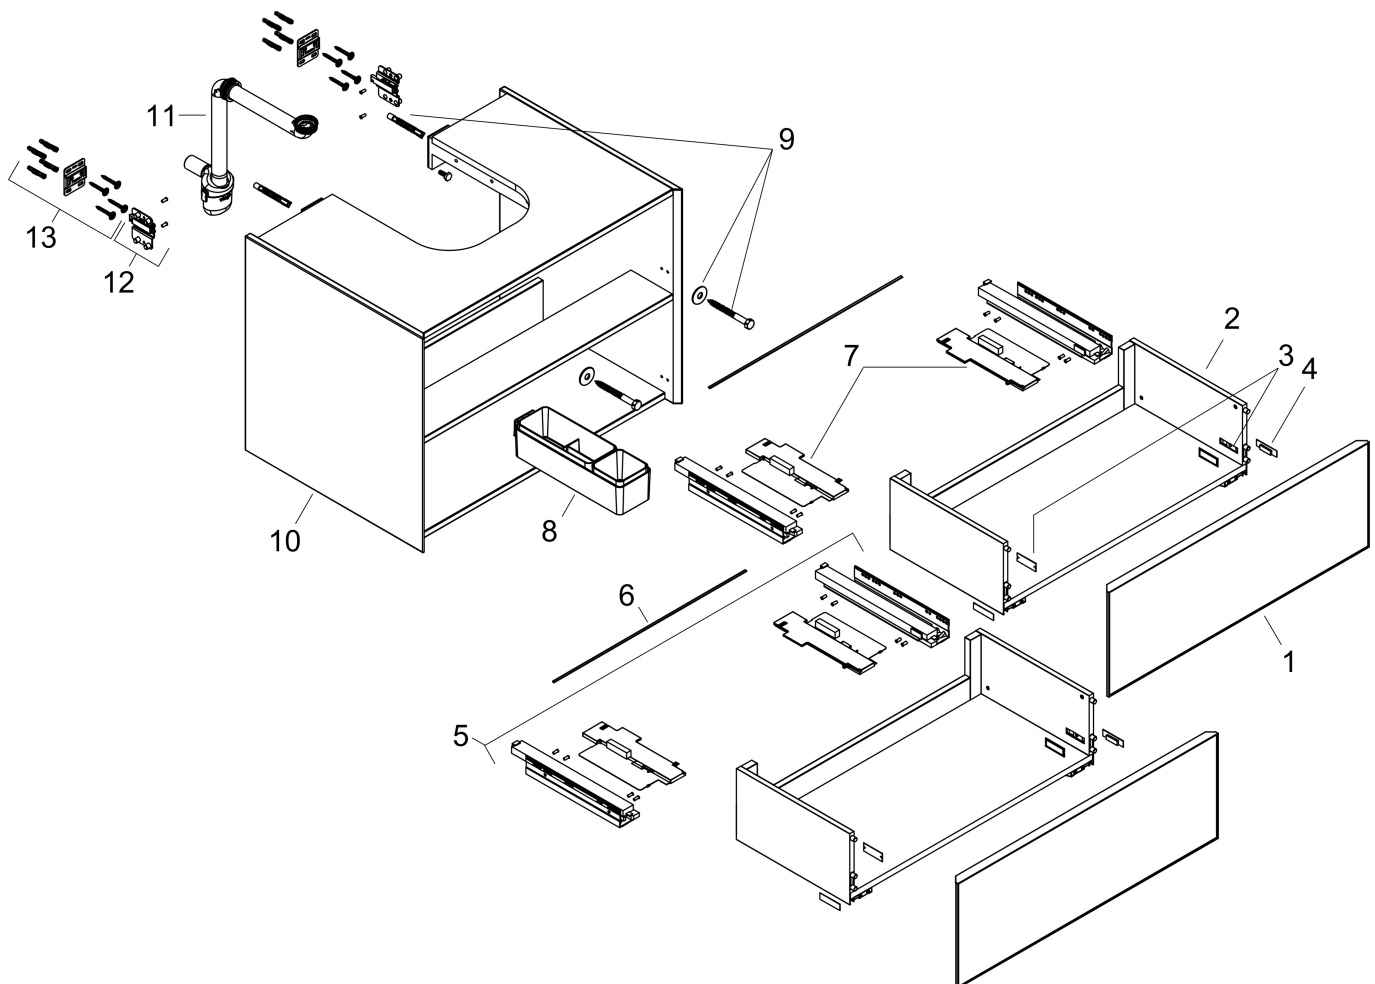

Merk	hansgrohe
Artikelnaam	Xevolos E badmeubel Slate Matt Grey 1180/550 met 2 lades voor consoles met inbouw wastafel geslepen
Art.nr.	54195730
Oppervlakte	Oppervlak meubel: Slate Matt Grey, Oppervlak front: Dark Oak
Netto prijs	2.206,04 EUR

Explosietekening voor bouwjaar: >09/23