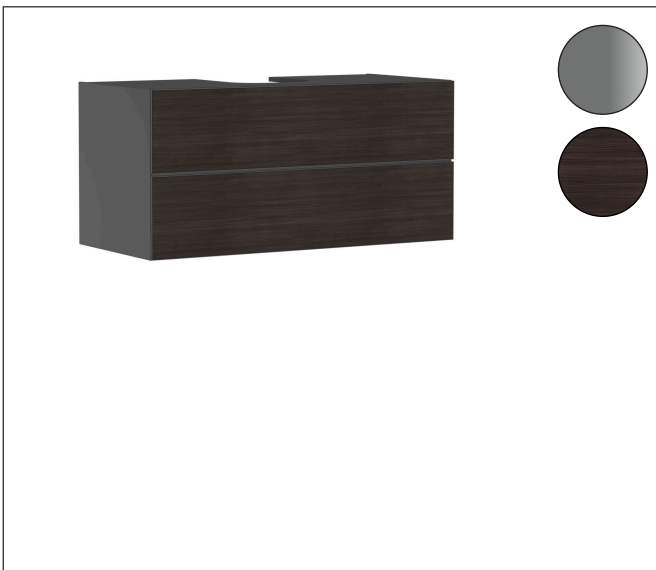

Merk	hansgrohe
Artikelnaam	Xevolos E badmeubel Slate Matt Grey 1180/550 met 2 lades voor consoles met inbouwastafel geslepen
Art.nr.	54195730
Oppervlakte	Oppervlak meubel: Slate Matt Grey, Oppervlak front: Dark Oak
Netto prijs	2.206,04 EUR

Product foto

Maat tekeningen

Kenmerken

- bestaat uit: badkamermeubel, Basic Box-set, ruimtebesparende sifon
- materiaal behuizing: vezelplaat van gemiddelde dichtheid (MDF)
- oppervlaktemateriaal behuizing: lak
- materiaal voorzijde: compact gelamineerd
- oppervlaktemateriaal voorzijde: laminaat (HPL)
- materiaal voorframe: aluminium
- oppervlaktemateriaal voorframe: poederlak (kleur van behuizing)
- SmoothSurface: glad en effen voor een geweldig gevoel
- AntiFingerprint: oplossing tegen vingerafdrukken
- MoistureProof: duurzaam materiaal dat lang mooi blijft
- greeploos
- open via PushOpen-functie
- type opening: volledig uittrekbaar
- 2 laden
- zonder uitsparing voor sifon
- SoftClose, voor vloeiend en zacht sluiten
- individuele en flexibele opbergruimte dankzij het verdelen van de binnenkant
- 2 basisbox-sets inbegrepen
- 1 ruimtebesparende sifon met waterafdichting 50 mm
- wandmontage
- montagevoorwaarde: voorgemonteerd

Technologie

Certificaat

Merk	hansgrohe
Artikelnaam	Xevolos E badmeubel Slate Matt Grey 1180/550 met 2 lades voor consoles met inbouwwastafel geslepen
Art.nr.	54195730
Oppervlakte	Oppervlak meubel: Slate Matt Grey, Oppervlak front: Dark Oak
Netto prijs	2.206,04 EUR

Merk	hansgrohe
Artikelnaam	Xevolos E badmeubel Slate Matt Grey 1180/550 met 2 lades voor consoles met inbouw wastafel geslepen
Art.nr.	54195730
Oppervlakte	Oppervlak meubel: Slate Matt Grey, Oppervlak front: Dark Oak
Netto prijs	2.206,04 EUR