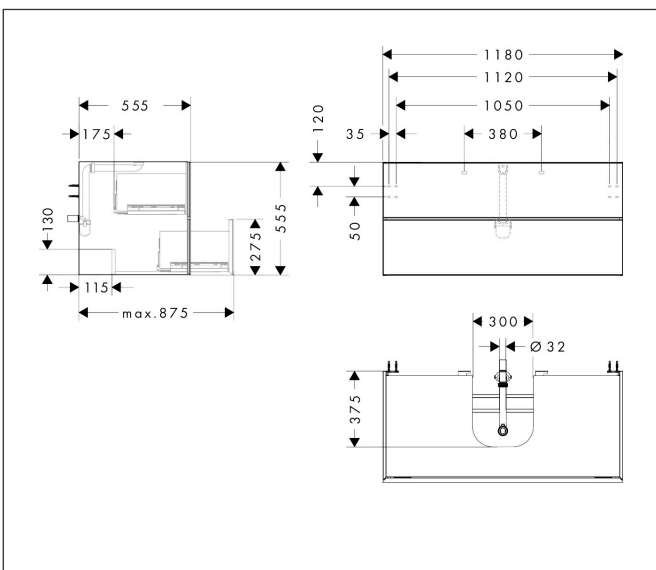

Merk	hansgrohe
Artikelnaam	Xevolos E badmeubel Slate Matt Grey 1180/550 met 2 lades voor consoles met inbouwastafel geslepen
Art.nr.	54195730
Oppervlakte	Oppervlak meubel: Slate Matt Grey, Oppervlak front: Dark Oak
Netto prijs	2.206,04 EUR

Product foto

Maat tekeningen

Kenmerken

- bestaat uit: badkamermeubel, Basic Box-set, ruimtebesparende sifon
- materiaal behuizing: vezelplaat van gemiddelde dichtheid (MDF)
- oppervlaktemateriaal behuizing: lak
- materiaal voorzijde: compact gelamineerd
- oppervlaktemateriaal voorzijde: laminaat (HPL)
- materiaal voorframe: aluminium
- oppervlaktemateriaal voorframe: poederlak (kleur van behuizing)
- SmoothSurface: glad en effen voor een geweldig gevoel
- AntiFingerprint: oplossing tegen vingerafdrukken
- MoistureProof: duurzaam materiaal dat lang mooi blijft
- greeploos
- open via PushOpen-functie
- type opening: volledig uittrekbaar
- 2 laden
- zonder uitsparing voor sifon
- SoftClose, voor vloeiend en zacht sluiten
- individuele en flexibele opbergruimte dankzij het verdelen van de binnenkant
- 2 basisbox-sets inbegrepen
- 1 ruimtebesparende sifon met waterafdichting 50 mm
- wandmontage
- montagevoorwaarde: voorgemonteerd

Technologie

Certificaat

Merk	hansgrohe
Artikelnaam	Xevolos E badmeubel Slate Matt Grey 1180/550 met 2 lades voor consoles met inbouwwastafel geslepen
Art.nr.	54195730
Oppervlakte	Oppervlak meubel: Slate Matt Grey, Oppervlak front: Dark Oak
Netto prijs	2.206,04 EUR

Explosietekening voor bouwjaar: >09/23

Merk hansgrohe
 Artikelnaam **Xevolos E** badmeubel Slate Matt Grey 1180/550 met 2 lades voor consoles met inbouw wastafel geslepen
 Art.nr. 54195730
 Oppervlakte Oppervlak meubel: Slate Matt Grey, Oppervlak front: Dark Oak
 Netto prijs 2.206,04 EUR