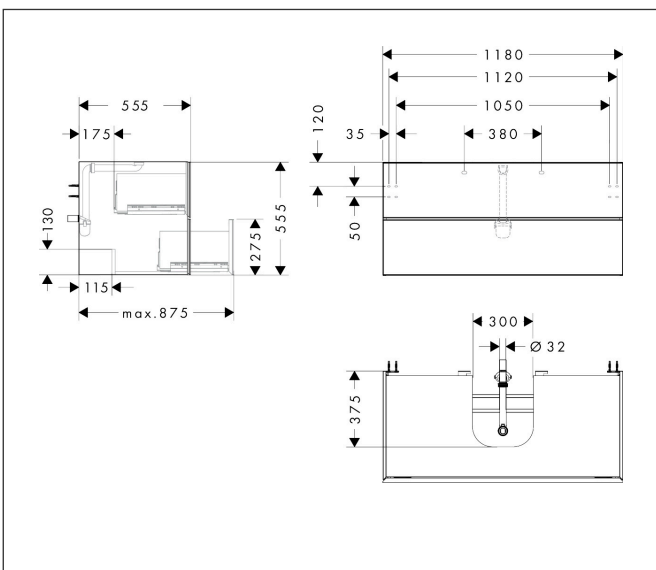

Merk	hansgrohe
Artikelnaam	<b>Xevolos E</b> badmeubel Slate Matt Grey 1180/550 met 2 lades voor consoles met inbouw wastafel geslepen
Art.nr.	54195770
Oppervlakte	Oppervlak meubel: Slate Matt Grey, Oppervlak front: Metallic Slate Grey
Netto prijs	2.206,04 EUR

## Maat tekeningen