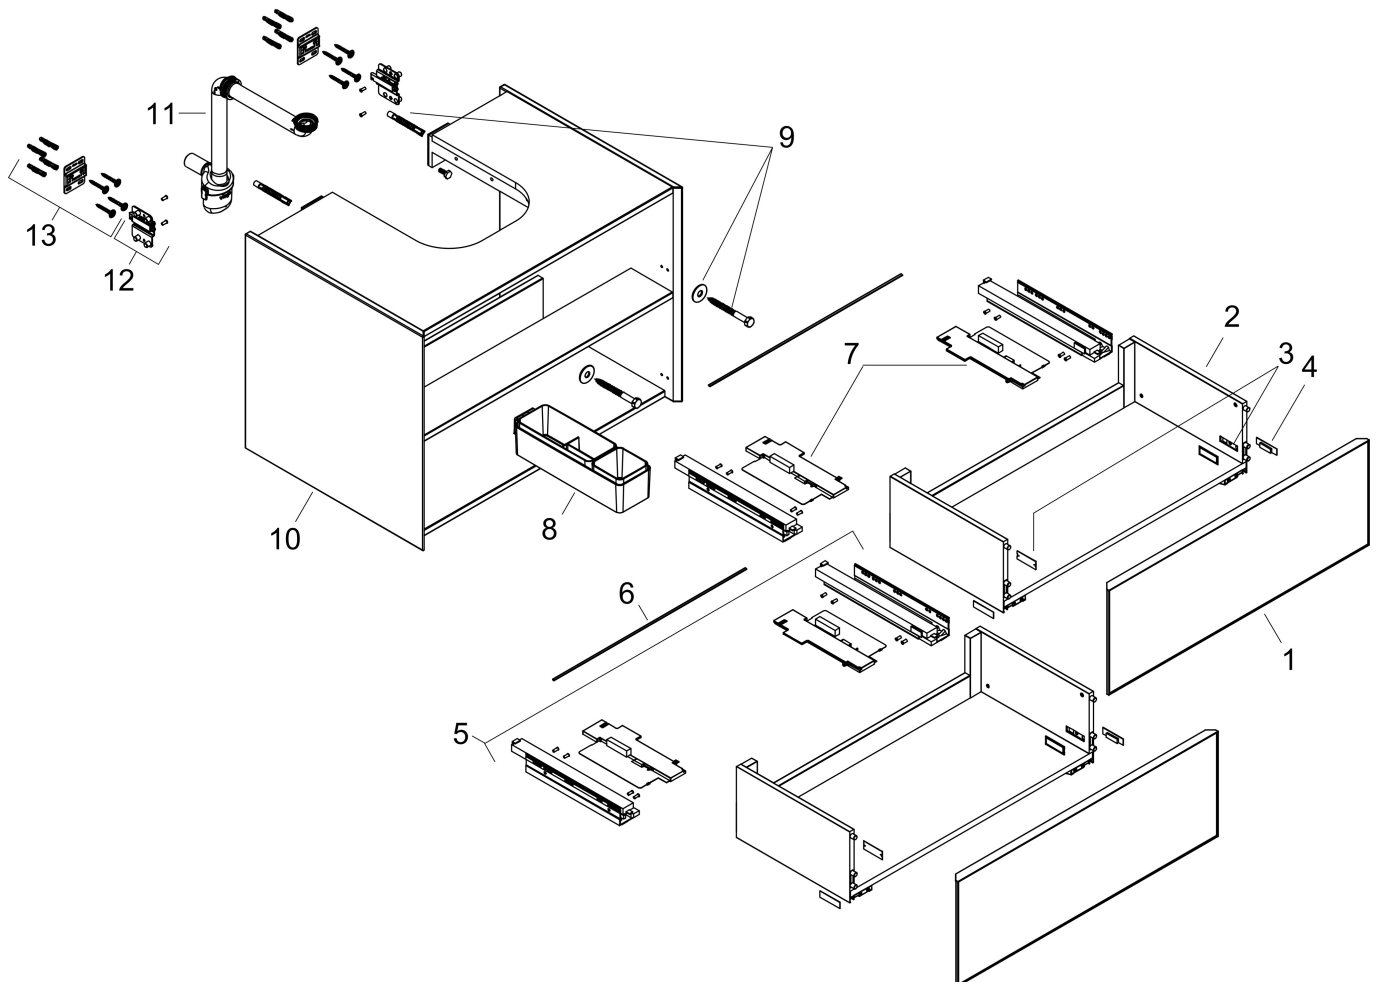

Merk	hansgrohe
Artikelnaam	Xevolos E badmeubel Slate Matt Grey 1180/550 met 2 lades voor consoles met inbouw wastafel geslepen
Art.nr.	54195770
Oppervlakte	Oppervlak meubel: Slate Matt Grey, Oppervlak front: Metallic Slate Grey
Netto prijs	2.206,04 EUR

Explosietekening voor bouwjaar: >09/23