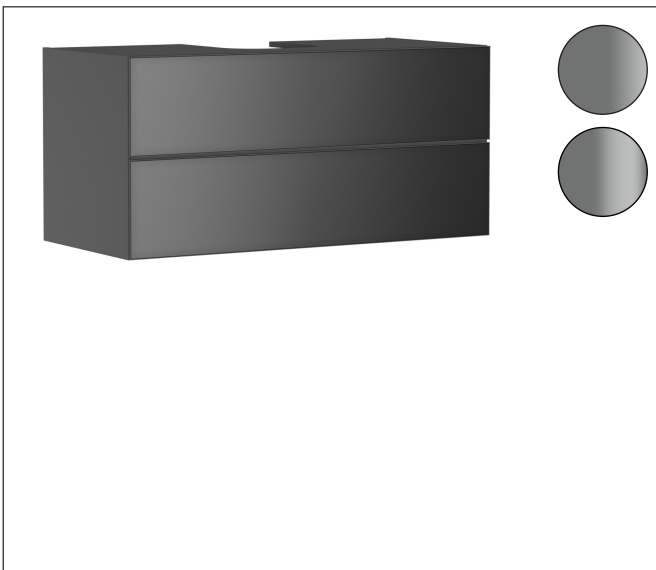

Merk	hansgrohe
Artikelnaam	Xevolos E badmeubel Slate Matt Grey 1180/550 met 2 lades voor consoles met inbouw wastafel geslepen
Art.nr.	54195770
Oppervlakte	Oppervlak meubel: Slate Matt Grey, Oppervlak front: Metallic Slate Grey
Netto prijs	2.206,04 EUR

Product foto