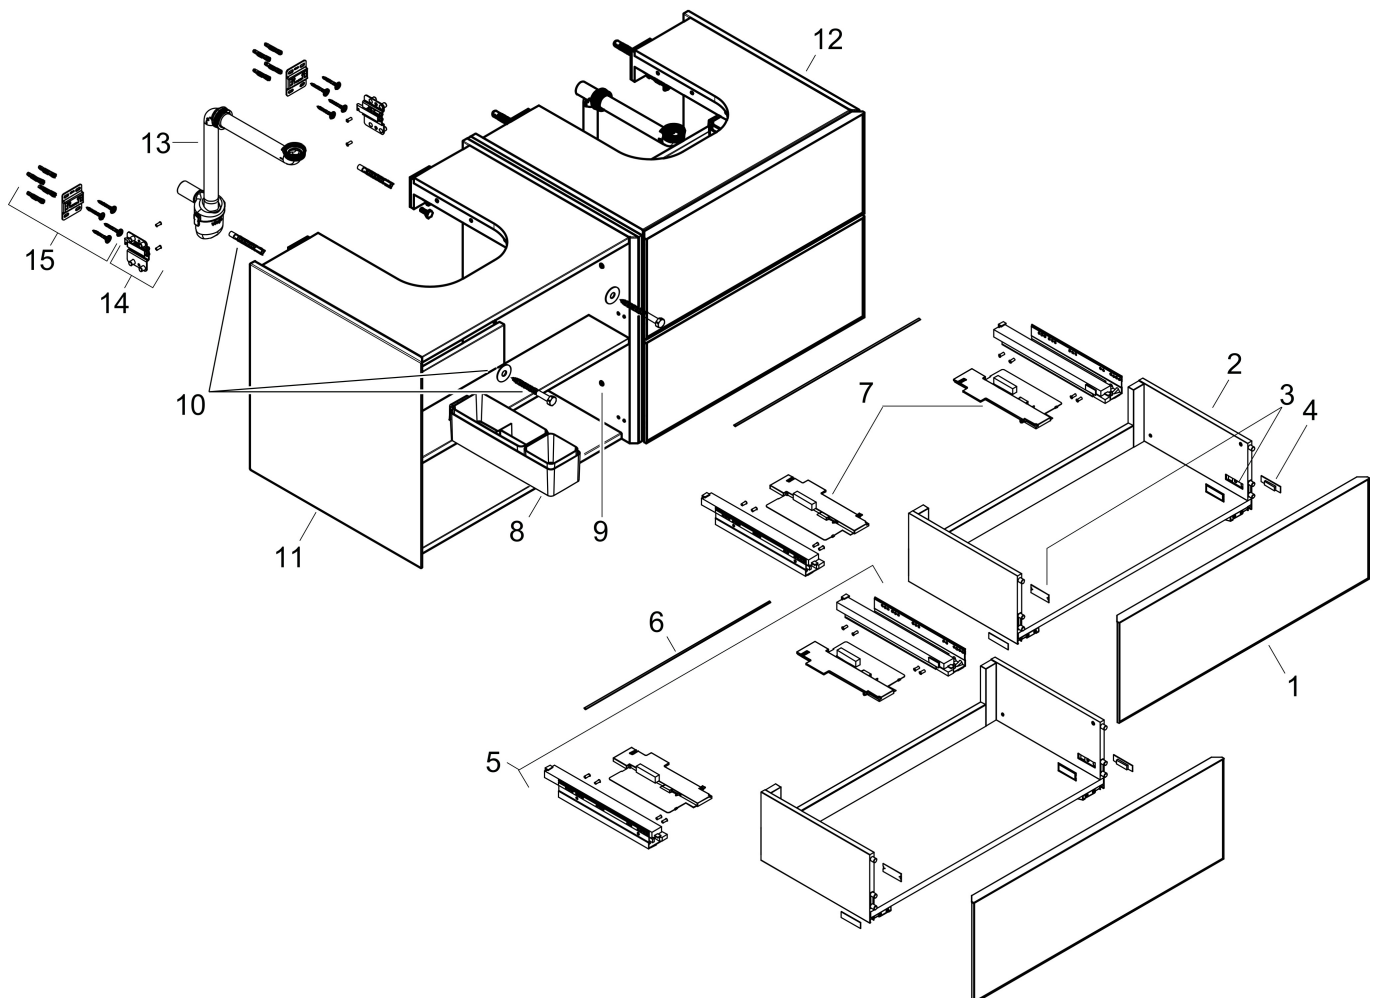

Merk hansgrohe
Artikelnaam **Xevolos E** badmeubel Matt White 1370/550 met 4 lades voor consoles met 2 inbouw wastafels geslepen
Art.nr. 54196320
Oppervlakte Oppervlak meubel: Mat wit, Oppervlak front: Metallic White
Netto prijs 3.519,42 EUR

Explosietekening voor bouwjaar: >09/23

Merk hansgrohe
Artikelnaam **Xevolos E** badmeubel Matt White 1370/550 met 4 lades voor consoles met 2
inbouwwastafels geslepen
Art.nr. 54196320
Oppervlakte Oppervlak meubel: Mat wit, Oppervlak front: Metallic White
Netto prijs 3.519,42 EUR

Onderdelen voor bouwjaar: >09/23

Pos	Beschrijving	Art.nr.	Prijs
1	meubelfront	87662320	694,30
2	uittrekelement	87661000	365,40
3	afdekkapset	87939000	
4	afdekkapset	85208000	32,70
5	ladegeleiders	87615000	185,60
6	Synchronisatiestaaf	85151000	52,00
7	Tipmatic	85164000	113,70
8	Box set	54224670	37,90
9	montageset	87654000	
10	montageset	87419000	32,70
11	meubelromp	87656000	1.966,00
12	meubelromp	87655000	1.966,00
13	Sifon compl.	54235000	39,60
14	bevestigingsmateriaal	87276000	64,30
15	montageset	87275000	40,60