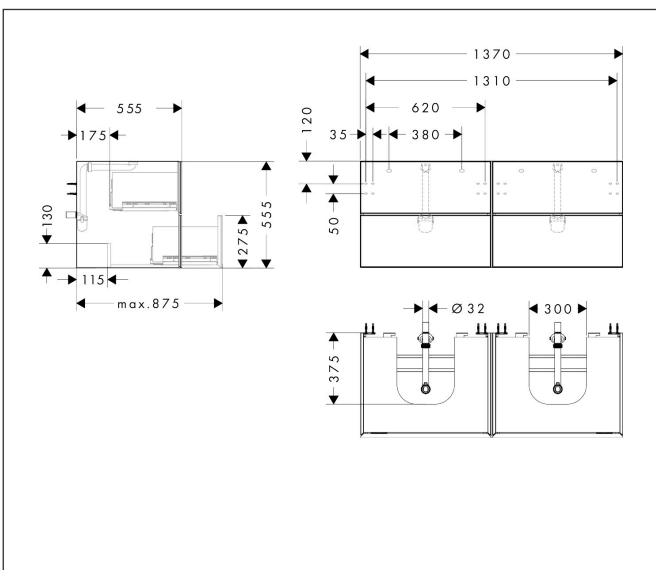

| | |
|-------------|--|
| Merk | hansgrohe |
| Artikelnaam | Xevolos E badmeubel Matt White 1370/550 met 4 lades voor consoles met 2 inbouwastafels geslepen |
| Art.nr. | 54196320 |
| Oppervlakte | Oppervlak meubel: Mat wit, Oppervlak front: Metallic White |
| Netto prijs | 3.519,42 EUR |

Product foto

Maat tekeningen

Kenmerken

- bestaat uit: badkamermeubel, Basic Box-set, ruimtebesparende sifon
- materiaal behuizing: vezelplaat van gemiddelde dichtheid (MDF)
- oppervlaktemateriaal behuizing: lak
- materiaal voorzijde: glas
- oppervlaktemateriaal voorzijde: metaal (satijnglans)
- materiaal voorframe: aluminium
- oppervlaktemateriaal voorframe: poederlak (kleur van behuizing)
- SmoothSurface: glad en effen voor een geweldig gevoel
- AntiFingerprint: oplossing tegen vingerafdrukken
- MoistureProof: duurzaam materiaal dat lang mooi blijft
- greeploos
- open via PushOpen-functie
- type opening: volledig uittrekbaar
- 4 laden
- zonder uitsparing voor sifon
- SoftClose, voor vloeiend en zacht sluiten
- individuele en flexibele opbergruimte dankzij het verdelen van de binnenkant
- 2 basisbox-sets inbegrepen
- inclusief 2 ruimtebesparende sifons met waterslot 50 mm
- wandmontage
- montagevoorwaarde: voorgemonteerd

Technologie

Certificaat

| | |
|-------------|---|
| Merk | hansgrohe |
| Artikelnaam | Xevolos E badmeubel Matt White 1370/550 met 4 lades voor consoles met 2 inbouwwastafels geslepen |
| Art.nr. | 54196320 |
| Oppervlakte | Oppervlak meubel: Mat wit, Oppervlak front: Metallic White |
| Netto prijs | 3.519,42 EUR |

Explosietekening voor bouwjaar: >09/23

Merk hansgrohe
 Artikelnaam **Xevolos E** badmeubel Matt White 1370/550 met 4 lades voor consoles met 2
 inbouwwastafels geslepen
 Art.nr. 54196320
 Oppervlakte Oppervlak meubel: Mat wit, Oppervlak front: Metallic White
 Netto prijs 3.519,42 EUR