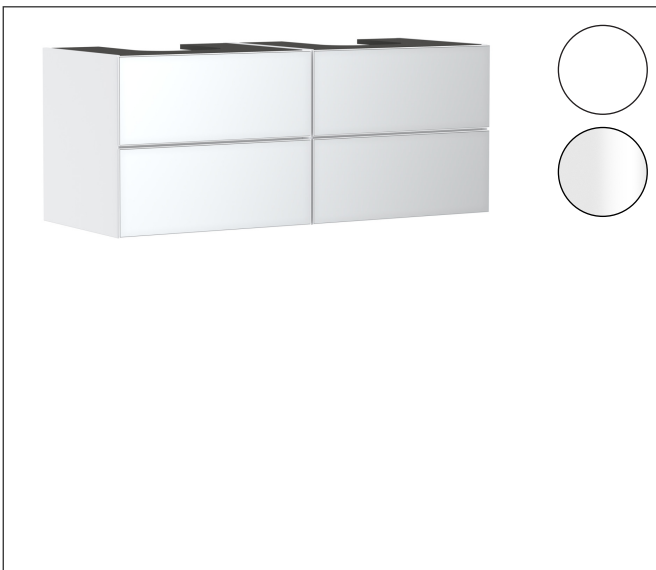

| | |
|-------------|--|
| Merk | hansgrohe |
| Artikelnaam | Xevolos E badmeubel Matt White 1370/550 met 4 lades voor consoles met 2 inbouwastafels geslepen |
| Art.nr. | 54196320 |
| Oppervlakte | Oppervlak meubel: Mat wit, Oppervlak front: Metallic White |
| Netto prijs | 3.519,42 EUR |

Product foto

Maat tekeningen

Kenmerken

- bestaat uit: badkamermeubel, Basic Box-set, ruimtebesparende sifon
- materiaal behuizing: vezelplaat van gemiddelde dichtheid (MDF)
- oppervlaktemateriaal behuizing: lak
- materiaal voorzijde: glas
- oppervlaktemateriaal voorzijde: metaal (satijnglans)
- materiaal voorframe: aluminium
- oppervlaktemateriaal voorframe: poederlak (kleur van behuizing)
- SmoothSurface: glad en effen voor een geweldig gevoel
- AntiFingerprint: oplossing tegen vingerafdrukken
- MoistureProof: duurzaam materiaal dat lang mooi blijft
- greeploos
- open via PushOpen-functie
- type opening: volledig uittrekbaar
- 4 laden
- zonder uitsparing voor sifon
- SoftClose, voor vloeiend en zacht sluiten
- individuele en flexibele opbergruimte dankzij het verdelen van de binnenkant
- 2 basisbox-sets inbegrepen
- inclusief 2 ruimtebesparende sifons met waterslot 50 mm
- wandmontage
- montagevoorwaarde: voorgemonteerd

Technologie

Certificaat

| | |
|-------------|---|
| Merk | hansgrohe |
| Artikelnaam | Xevolos E badmeubel Matt White 1370/550 met 4 lades voor consoles met 2 inbouwwastafels geslepen |
| Art.nr. | 54196320 |
| Oppervlakte | Oppervlak meubel: Mat wit, Oppervlak front: Metallic White |
| Netto prijs | 3.519,42 EUR |

Merk hansgrohe
 Artikelnaam **Xevolos E** badmeubel Matt White 1370/550 met 4 lades voor consoles met 2 inbouw wastafels geslepen
 Art.nr. 54196320
 Oppervlakte Oppervlak meubel: Mat wit, Oppervlak front: Metallic White
 Netto prijs 3.519,42 EUR