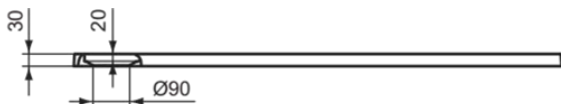

ULTRA FLAT S I.LIFE

T5221FR

ULTRA FLAT S I.LIFE | Douchebak rechthoekig 1200x900x30 mm in wit afwerking | Antibacterieel, Anti-slip, Toegankelijk ontwerp, Inkortbaar, Eenvoudig te repareren, 30mm hoogte

Afbeelding & technische tekening

Algemene informatie

| | |
|------------------------------|-----------------------|
| Productcategorie: | Douchebakken |
| Producttype: | Douchebak rechthoekig |
| Merk: | Ideal Standard |
| Collectie: | ULTRA FLAT S I.LIFE |
| Ontwerper: | Ideal Standard |
| Colour: | FR - Wit |
| Afwerking van het oppervlak: | mat |
| Hoogte (mm): | 30 |
| Breedte (mm): | 1200 |
| Lengte / sprong (mm): | 900 |
| Aanbevolen potenset: | K9364 |
| Nettogewicht (kg): | 37.70 |
| EAN-code: | 8014140492436 |