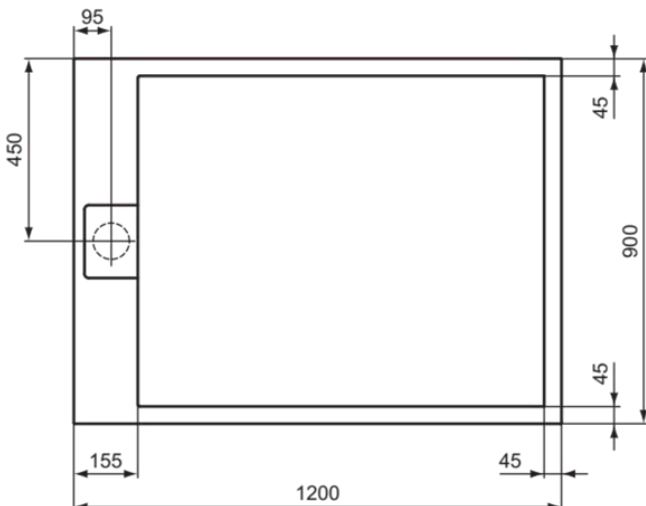

ULTRA FLAT S I.LIFE

T5221FR

ULTRA FLAT S I.LIFE | Douchebak rechthoekig 1200x900x30 mm in wit afwerking | Antibacterieel, Anti-slip, Toegankelijk ontwerp, Inkortbaar, Eenvoudig te repareren, 30mm hoogte

Afbeelding & technische tekening

Algemene informatie

| | |
|------------------------------|-----------------------|
| Productcategorie: | Douchebakken |
| Producttype: | Douchebak rechthoekig |
| Merk: | Ideal Standard |
| Collectie: | ULTRA FLAT S I.LIFE |
| Ontwerper: | Ideal Standard |
| Colour: | FR - Wit |
| Afwerking van het oppervlak: | mat |
| Hoogte (mm): | 30 |
| Breedte (mm): | 1200 |
| Lengte / sprong (mm): | 900 |
| Aanbevolen potenset: | K9364 |
| Nettogewicht (kg): | 37.70 |
| EAN-code: | 8014140492436 |