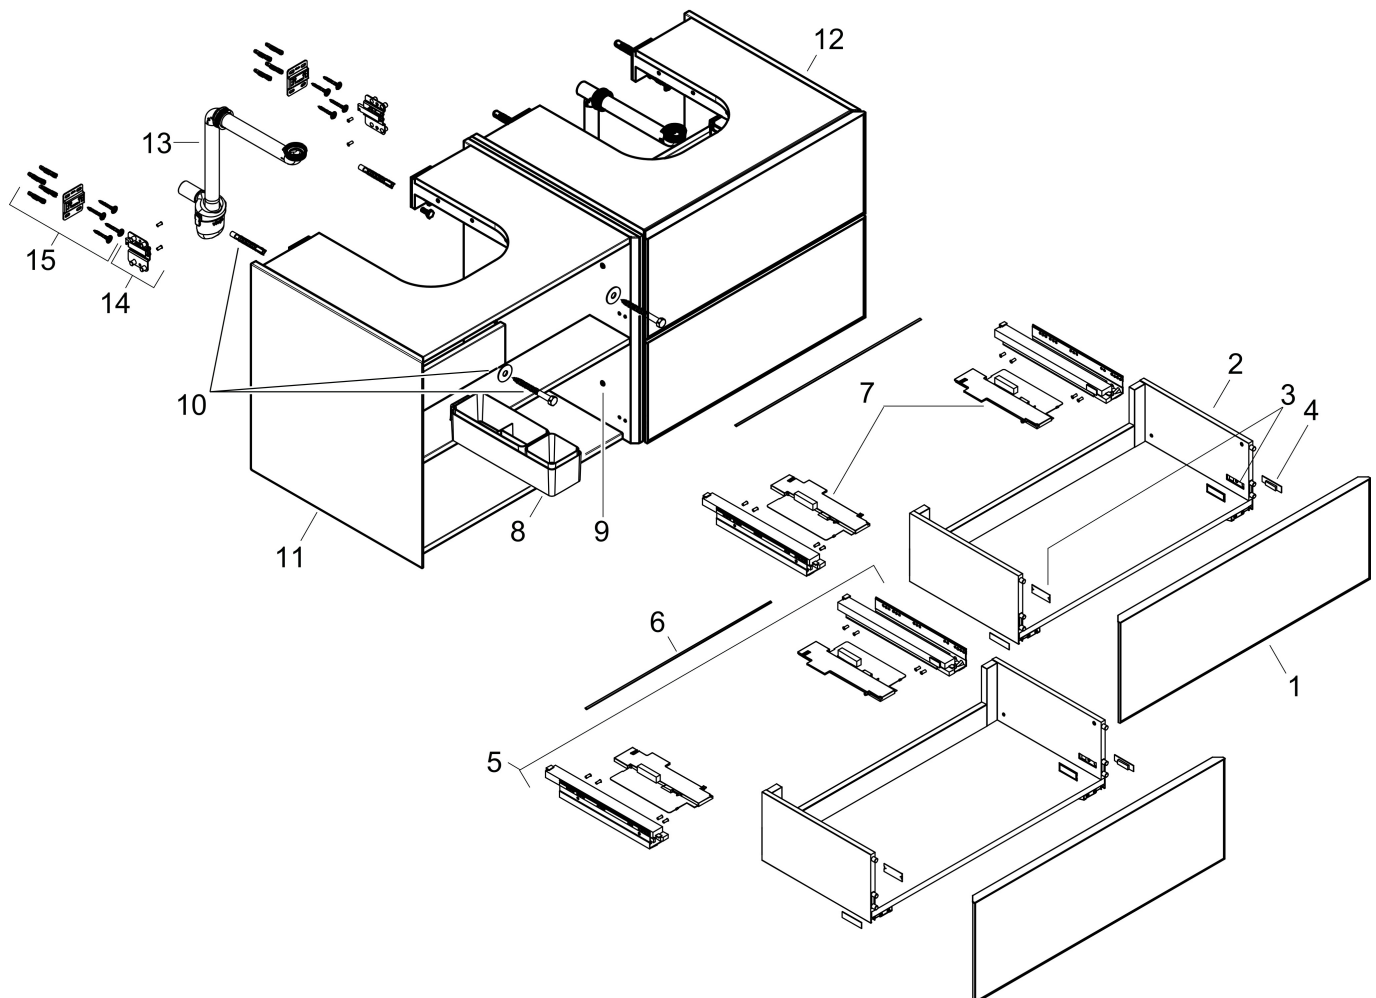

Merk hansgrohe
Artikelnaam **Xevolos E** badmeubel Matt White 1370/550 met 4 lades voor consoles met 2 inbouw wastafels geslepen
Art.nr. 54196390
Oppervlakte Oppervlak meubel: Mat wit, Oppervlak front: Patterned Bronze
Netto prijs 4.098,74 EUR

Explosietekening voor bouwjaar: >09/23

Merk hansgrohe
Artikelnaam **Xevolos E** badmeubel Matt White 1370/550 met 4 lades voor consoles met 2
inbouwwastafels geslepen
Art.nr. 54196390
Oppervlakte Oppervlak meubel: Mat wit, Oppervlak front: Patterned Bronze
Netto prijs 4.098,74 EUR

Onderdelen voor bouwjaar: >09/23

Pos	Beschrijving	Art.nr.	Prijs
1	meubelfront	87662390	994,20
2	uittrekelement	87661000	365,40
3	afdekkapset	85208000	32,70
4	afdekkapset	87939000	
5	ladegeleiders	87615000	185,60
6	Synchronisatiestaaf	85151000	52,00
7	Tipmatic	85164000	113,70
8	Box set	54224670	37,90
9	montageset	87654000	
10	montageset	87419000	32,70
11	meubelromp	87656000	1.966,00
12	meubelromp	87655000	1.966,00
13	Sifon compl.	54235000	39,60
14	bevestigingsmateriaal	87276000	64,30
15	montageset	87275000	40,60