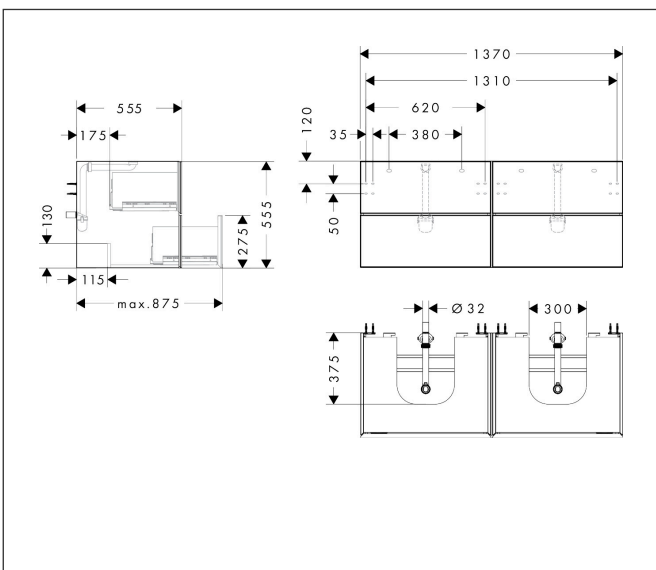

| | |
|-------------|--|
| Merk | hansgrohe |
| Artikelnaam | Xevolos E badmeubel Matt White 1370/550 met 4 lades voor consoles met 2 inbouwastafels geslepen |
| Art.nr. | 54196390 |
| Oppervlakte | Oppervlak meubel: Mat wit, Oppervlak front: Patterned Bronze |
| Netto prijs | 4.098,74 EUR |

Product foto

Kenmerken

- bestaat uit: badkamermeubel, Basic Box-set, ruimtebesparende sifon
- materiaal behuizing: vezelplaat van gemiddelde dichtheid (MDF)
- oppervlaktemateriaal behuizing: lak
- materiaal voorzijde: keramiek
- oppervlaktemateriaal voorzijde: keramiek met microtextuur
- materiaal voorframe: aluminium
- oppervlaktemateriaal voorframe: poederlak (kleur van behuizing)
- SmoothSurface: glad en effen voor een geweldig gevoel
- AntiFingerprint: oplossing tegen vingerafdrukken
- MoistureProof: duurzaam materiaal dat lang mooi blijft
- greeploos
- open via PushOpen-functie
- type opening: volledig uittrekbaar
- 4 laden
- zonder uitsparing voor sifon
- SoftClose, voor vloeiend en zacht sluiten
- individuele en flexibele opbergruimte dankzij het verdelen van de binnenkant
- 2 basisbox-sets inbegrepen
- inclusief 2 ruimtebesparende sifons met waterslot 50 mm
- wandmontage
- montagevoorwaarde: voorgemonteerd

Maat tekeningen

Technologie

Certificaat

| | |
|-------------|---|
| Merk | hansgrohe |
| Artikelnaam | Xevolos E badmeubel Matt White 1370/550 met 4 lades voor consoles met 2 inbouwwastafels geslepen |
| Art.nr. | 54196390 |
| Oppervlakte | Oppervlak meubel: Mat wit, Oppervlak front: Patterned Bronze |
| Netto prijs | 4.098,74 EUR |