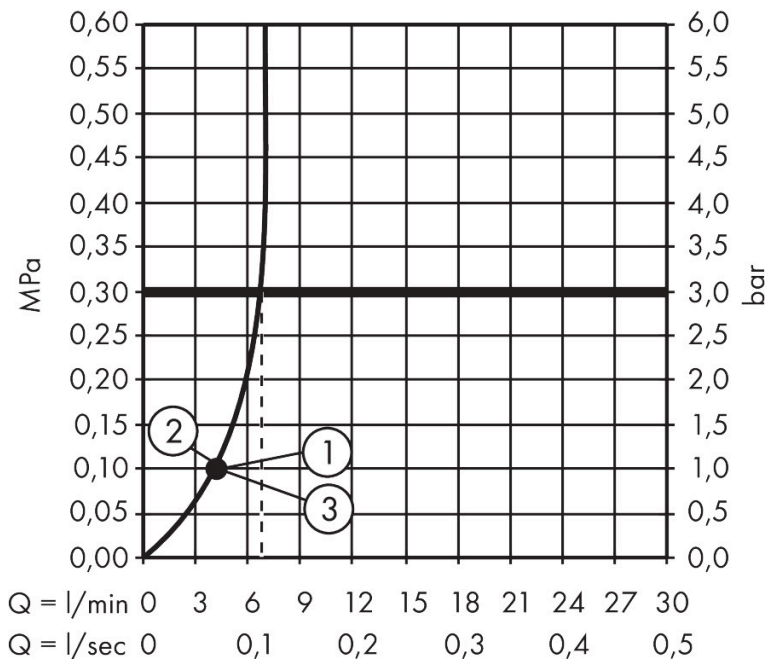

Merk hansgrohe
 Artikelnaam **Pulsify Select S** Handdouche 105 3jet Ontspanning EcoSmart
 Art.nr. 24111670
 Oppervlakte Mat zwart
 Netto prijs 54,51 EUR

reddot winner 2021

Product foto

Kenmerken

- diameter douchekop 105 mm
- PowderRain, IntenseRain, massagestraal
- handige straalkeuze via Select-knop
- doorstroomhoeveelheid PowderRain-straal bij 3 bar: 6,9 l/min
- doorstroomhoeveelheid IntenseRain straal bij 3 bar: 6,8 l/min
- doorstroomhoeveelheid massagestraal bij 3 bar: 6,7 l/min
- maximale doorstroomhoeveelheid bij 3 bar: 6,9 l/min
- functie van: 4 l/min
- met interne watervoering
- uitspoelbaar zeef inzetstuk
- EcoSmart: Veel waterplezier met veel minder water
- EU taxonomie: max. 8l/min

Maat tekeningen

Technologie

Straalsoorten

Certificaat

Merk hansgrohe
 Artikelnaam **Pulsify Select S** Handdouche 105 3jet Ontspanning EcoSmart
 Art.nr. 24111670
 Oppervlakte Mat zwart
 Netto prijs 54,51 EUR

Stroomschema

Merk	hansgrohe
Artikelnaam	Pulsify Select S Handdouche 105 3jet Ontspanning EcoSmart
Art.nr.	24111670
Oppervlakte	Mat zwart
Netto prijs	54,51 EUR

Explosietekening voor bouwjaar: >06/24

Merk hansgrohe
Artikelnaam **Pulsify Select S** Handdouche 105 3jet Ontspanning EcoSmart
Art.nr. 24111670
Oppervlakte Mat zwart
Netto prijs 54,51 EUR