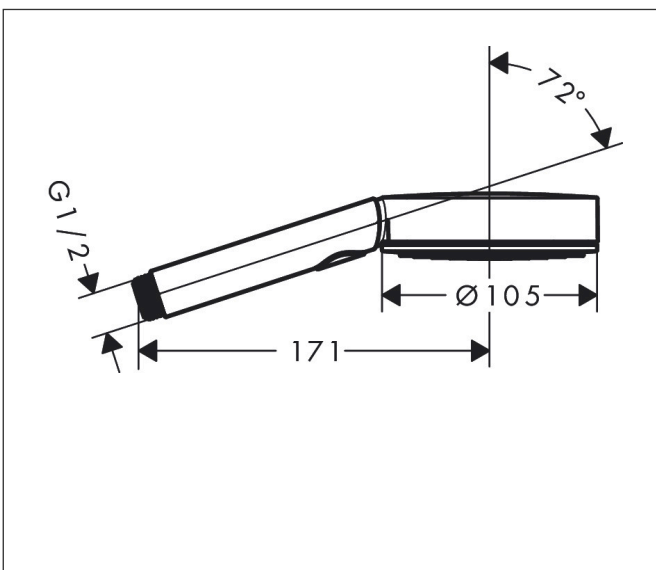

Merk hansgrohe
 Artikelnaam **Pulsify Select S** Handdouche 105 3jet Ontspanning EcoSmart
 Art.nr. 24111670
 Oppervlakte Mat zwart
 Netto prijs 54,51 EUR

reddot winner 2021

Product foto

Kenmerken

- diameter douchekop 105 mm
- PowderRain, IntenseRain, massagestraal
- handige straalkeuze via Select-knop
- doorstroomhoeveelheid PowderRain-straal bij 3 bar: 6,9 l/min
- doorstroomhoeveelheid IntenseRain straal bij 3 bar: 6,8 l/min
- doorstroomhoeveelheid massagestraal bij 3 bar: 6,7 l/min
- maximale doorstroomhoeveelheid bij 3 bar: 6,9 l/min
- functie van: 4 l/min
- met interne watervoering
- uitspoelbaar zeef inzetstuk
- EcoSmart: Veel waterplezier met veel minder water
- EU taxonomie: max. 8l/min

Maat tekeningen

Technologie

Straalsoorten

Certificaat

Merk hansgrohe
 Artikelnaam **Pulsify Select S** Handdouche 105 3jet Ontspanning EcoSmart
 Art.nr. 24111670
 Oppervlakte Mat zwart
 Netto prijs 54,51 EUR

Stroomschema

Merk	hansgrohe
Artikelnaam	Pulsify Select S Handdouche 105 3jet Ontspanning EcoSmart
Art.nr.	24111670
Oppervlakte	Mat zwart
Netto prijs	54,51 EUR

Explosietekening voor bouwjaar: >06/24

Merk hansgrohe
Artikelnaam **Pulsify Select S** Handdouche 105 3jet Ontspanning EcoSmart
Art.nr. 24111670
Oppervlakte Mat zwart
Netto prijs 54,51 EUR

Onderdelen voor bouwjaar: >06/24

Pos	Beschrijving	Art.nr.	Prijs
1	doorstroombegrenzer	87836000	3,00
2	zeef	92672000	4,80
3	dichting	98058000	3,00