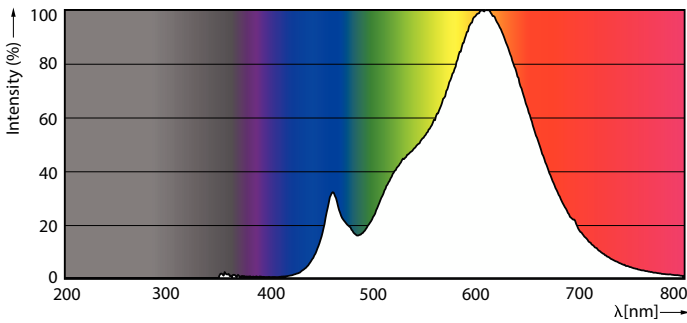

Spectral Power Distribution Colour - TForce Core LED HPL 18W E27 827 FR

General uniform lighting - TForce Core LED HPL 18W E27 827 FR