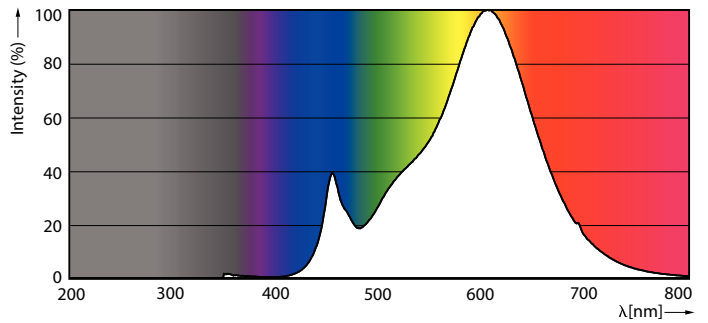

Spectral Power Distribution Colour - TForce Core LED HPL 18W E27 827 FR

General uniform lighting - TForce Core LED HPL 18W E27 827 FR