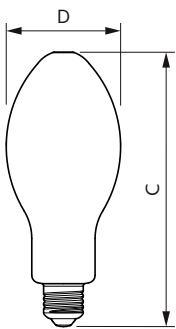

Toepassingsomstandigheden

kan dit worden gebruikt in gesloten armaturen	Yes
---	-----

Productgegevens

Productnaam voor bestelling	TForce Core LED HPL 18W E27 827 FR
Volledige productnaam	TForce Core LED HPL 18W E27 827 FR
Full EOC	872016926779400
Bestelcode	8720169267794
Materiaalnr. (12NC)	929003731202
Lokale code	8720169267794
Numerator - Aantal per pak	1
EAN/UPC - product/behuizing	8720169267794
Numerator - Dozen per buitendoos	6
EAN/UPC - Case	8720169267800

Maatschets

Product	D	C
TForce Core LED HPL 18W E27 827 FR	76 mm	183 mm

Trueforce CorePro LED HPL

Fotometrische gegevens

Light Distribution Diagram - TForce Core LED HPL 18W E27 827 FR

Light Distribution Diagram - TForce Core LED HPL 18W E27 827 FR