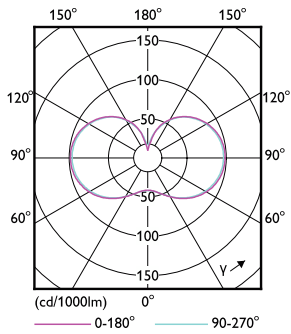

Trueforce CorePro LED HPL

Fotometrische gegevens

Light Distribution Diagram - TForce Core LED HPL 18W E27 827 FR