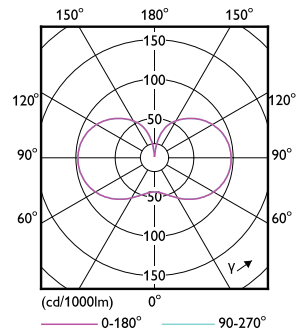

Trueforce CorePro LED HPL

Fotometrische gegevens

Light Distribution Diagram - TForce Core LED HPL 18W E27 827 FR